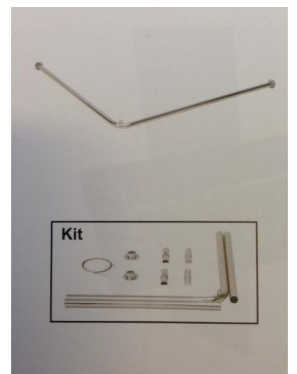

Tringle cabine d'essayage chrome 100 cm **49,95 €H.T.**

Cabines

CARACTÉRISTIQUES

Marque	Mobilier shopping
Base	
Fixation	Pas de fixation
Couleur	Metal
Ref	tri-cab-ess-3377
ID	3377
Délai de livraison	1-5 jours ouvrés
Catégorie	Cabines
Type	Mobilier magasin

DESCRIPTION

Tringle pour cabine d'essayage 100 cm de large et 100 cm de profondeur. **Le cadre pour la cabine de vêtement**, est vendu sans rideaux, il ne vous reste plus qu'à le poser en boutique, dans la configuration que vous souhaitez, l'installation est facile. **La tringle pour rideaux** est en forme d'angle et se dispose dans un coin de votre boutique, vous pouvez donc maximiser votre surface de vente en boutique.

Tringle cabine d'essayage chrome 100 cm

Cabines - Photo n° 1

CARACTÉRISTIQUES

Marque	Mobilier shopping
Base	
Fixation	Pas de fixation
Couleur	Metal
Ref	tri-cab-ess-3377
ID	3377
Délai de livraison	1-5 jours ouvrés
Catégorie	Cabines
Type	Mobilier magasin

Tringle cabine d'essayage chrome 100 cm

Cabines - Photo n° 3

CARACTÉRISTIQUES

Marque	Mobilier shopping
Base	
Fixation	Pas de fixation
Couleur	Metal
Ref	tri-cab-ess-3377
ID	3377
Délai de livraison	1-5 jours ouvrés
Catégorie	Cabines
Type	Mobilier magasin