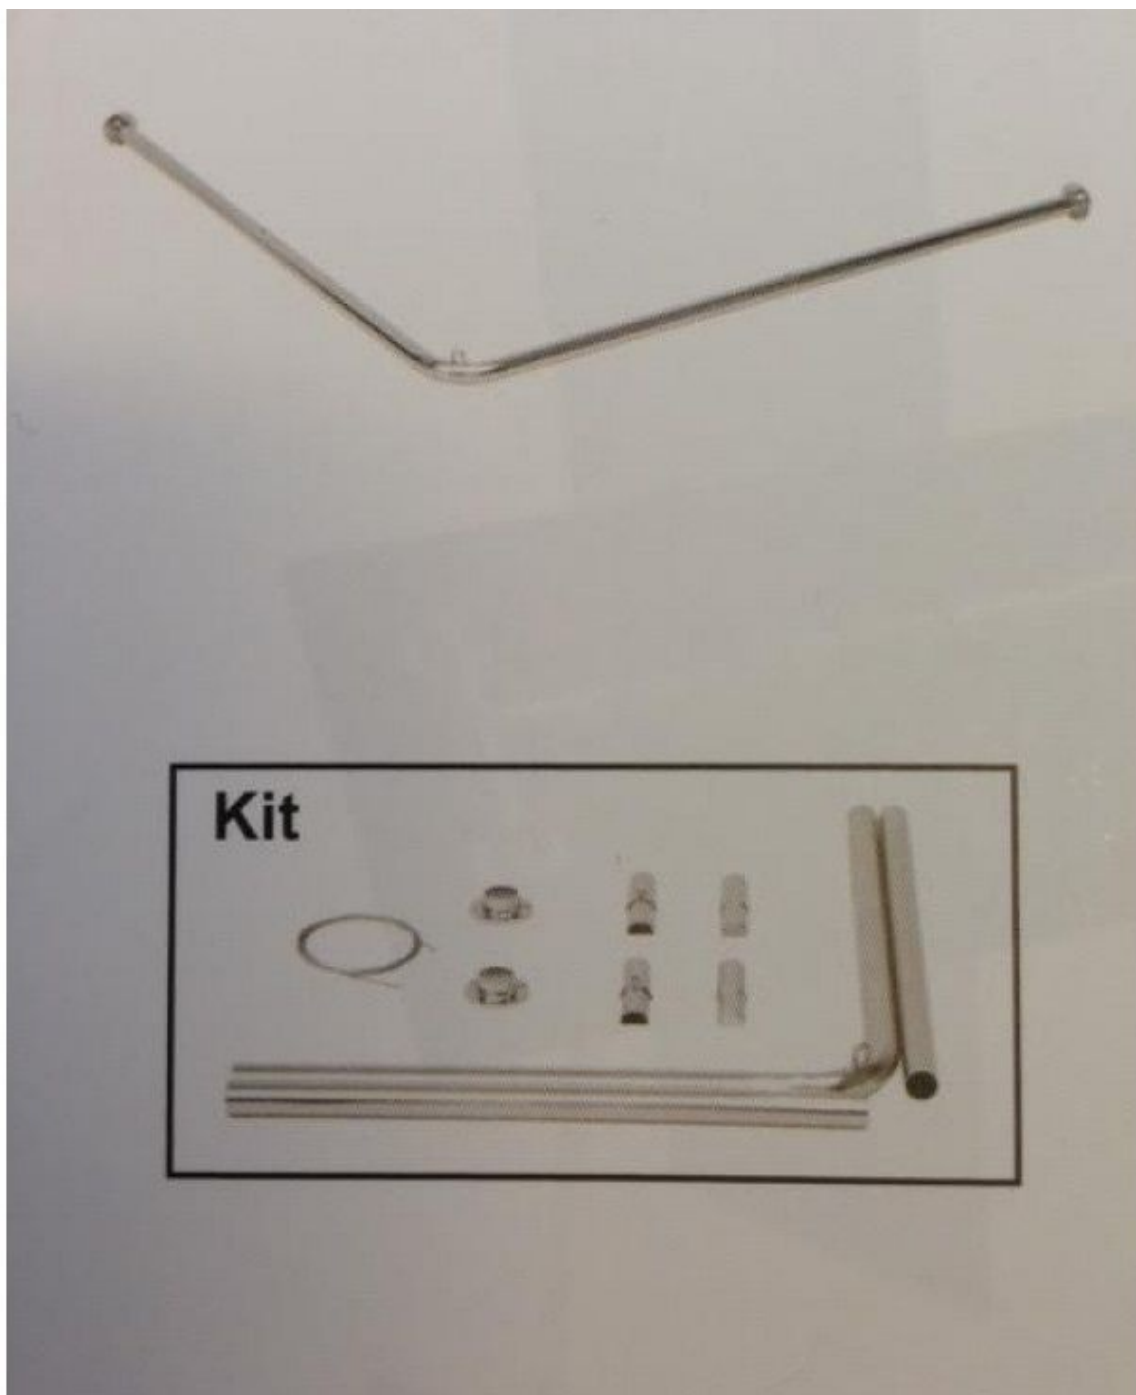

CARACTÉRISTIQUES

Marque	Mobilier shopping
Base	
Fixation	Pas de fixation
Couleur	Metal
Ref	tri-cab-ess-3377
ID	3377
Délai de livraison	1-5 jours ouvrés
Catégorie	Cabines
Type	Mobilier magasin

DÉTAIL

Tringle d'angle pour cabines d'essayage. Mannequins Shopping, vous propose des solutions d'équipement pour vos point de vente. Vous pouvez ainsi retrouver nos tringles pour aménager vos cabines d'essayages en boutique.