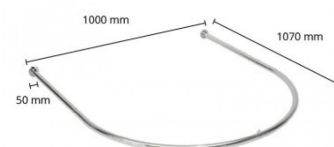

Cadre pour cabine d'essayage 100 cm noir 49,95 €H.T.

Cabines

CARACTÉRISTIQUES

Marque	Mobilier shopping
Base	
Fixation	Pas de fixation
Couleur	Noir
Ref	cad-pou-cab-3379
ID	3379
Délai de livraison	1-5 jours ouvrés
Catégorie	Cabines
Type	Mobilier magasin

DÉTAIL

Tringle pour cabine d'essayage couleur noir, 100 cm de largeur, 100 cm de profondeur. Mannequins Shopping vous propose une sélection de meuble pour magasin afin d'aménager vos espaces de ventes. Parmi notre sélection retrouvez nos tringles pour cabines d'essayage, tringle pour cabine à vêtements.

DESCRIPTION

Cadre sans rideaux pour cabine d'essayage noir matt. **Le cadre pour cabine d'essayage** est idéal pour maximiser votre surface de vente en magasin. En effet la tringle pour rideaux est facile à positionner en boutique, et ne prend pas de place. **Le cadre pour cabine d'essayage** mesure 100 cm de profondeur, 100 cm de largeur.

Cadre pour cabine d'essayage 100 cm noir