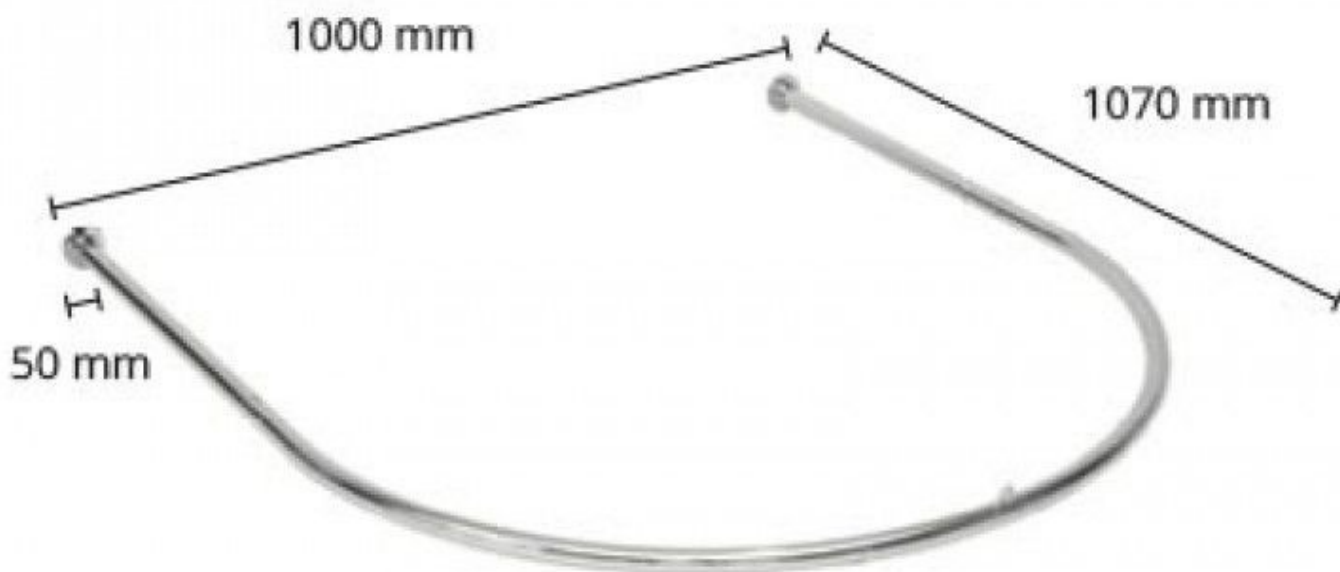

CARACTÉRISTIQUES

Marque	Mobilier shopping
Base	
Fixation	Pas de fixation
Couleur	Noir
Ref	cad-pou-cab-3379
ID	3379
Délai de livraison	1-5 jours ouvrés
Catégorie	Cabines
Type	Mobilier magasin

DÉTAIL

Tringle pour cabine d'essayage couleur noir, 100 cm de largeur, 100 cm de profondeur. Mannequins Shopping vous propose une sélection de meuble pour magasin afin d'aménager vos espaces de ventes. Parmi notre sélection retrouvez nos tringles pour cabines d'essayage, tringle pour cabine à vêtements.