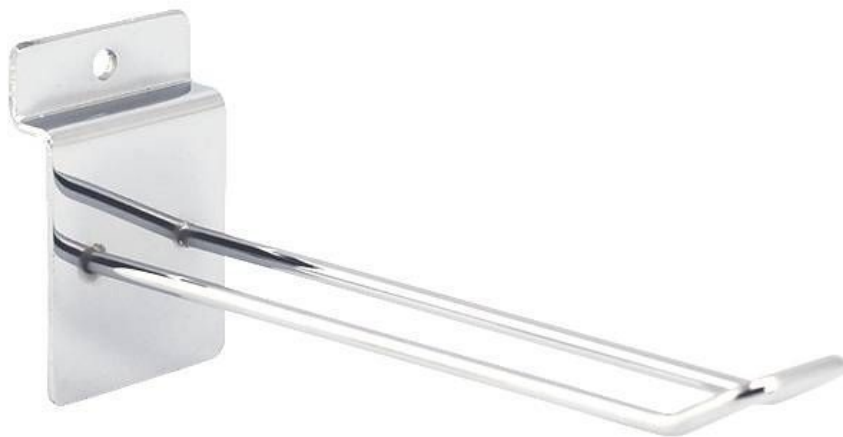

Crochet euro chromé 20cm

2,08 €H.T.

Accessoires pour panneaux rainurés

CARACTÉRISTIQUES

Marque	Presentoirs shopping
Base	
Fixation	
Couleur	Metal
Ref	cro-eur-chr-3952
ID	3952
Délai de livraison	1-5 jours ouvrés
Catégorie	Accessoires pour panneaux rainurés
Type	Mobilier magasin

DÉTAIL

Caractéristiques :

- Design Euro Chromé : Le style distinctif de ce crochet Euro apporte une esthétique moderne et européenne à votre panneau rainuré, créant une présentation visuellement attrayante.
- Polyvalence Raffinée : Idéal pour suspendre divers articles, tels que vêtements, sacs, ou accessoires, ce crochet Euro offre une solution élégante pour l'organisation de votre espace de vente.

DESCRIPTION

Découvrez la fusion harmonieuse de polyvalence et d'élégance avec notre Crochet Euro Chromé de 20 cm, un accessoire spécialement conçu pour les **panneaux rainurés**. Offrant une solution raffinée pour présenter une variété d'articles, ce crochet Euro ajoute une touche de sophistication à votre espace de vente. **Contenu de l'Emballage :**

- 1 x Crochet Euro Chromé 20 cm

Donnez une touche d'élégance européenne à votre panneau rainuré avec notre Crochet Euro Chromé de 20 cm. Organisez votre espace de vente avec style et polyvalence. Commandez dès maintenant pour une solution de présentation sophistiquée et pratique.

Crochet euro chromé 20cm