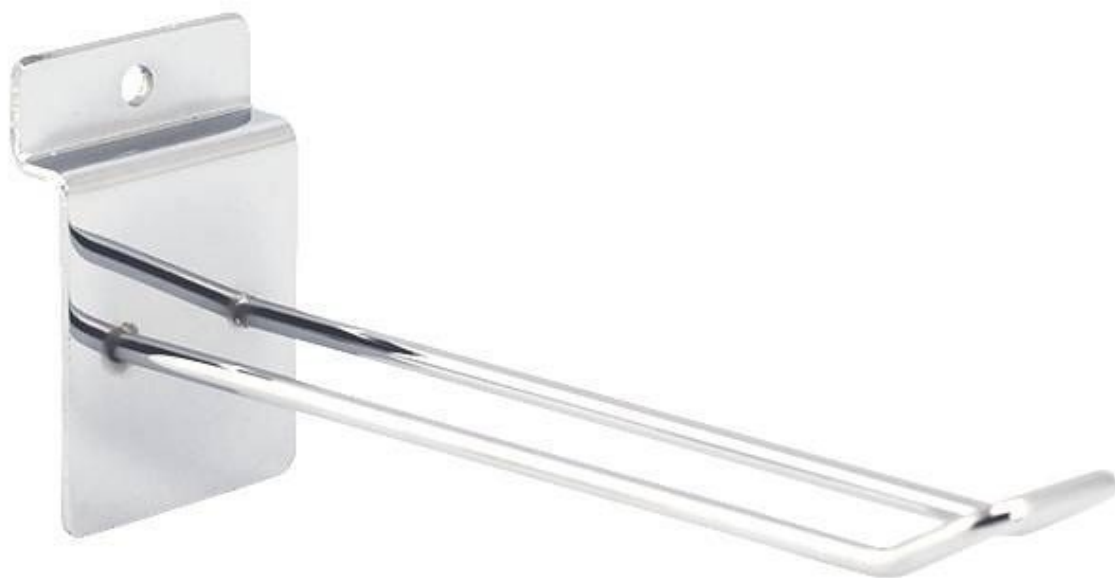

CARACTÉRISTIQUES

Marque	Presentoirs shopping
Base	
Fixation	
Couleur	Metal
Ref	cro-eur-chr-3952
ID	3952
Délai de livraison	1-5 jours ouvrés
Catégorie	Accessoires pour panneaux rainurés
Type	Mobilier magasin

DÉTAIL

Caractéristiques :

- Design Euro Chromé : Le style distinctif de ce crochet Euro apporte une esthétique moderne et européenne à votre panneau rainuré, créant une présentation visuellement attrayante.
- Polyvalence Raffinée : Idéal pour suspendre divers articles, tels que vêtements, sacs, ou accessoires, ce crochet Euro offre une solution élégante pour l'organisation de votre espace de vente.

Crochet euro chromé 20cm