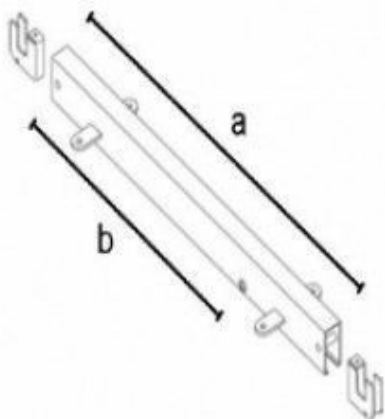

DÉTAIL

Support étagères noir 40 x 28 cm

CARACTÉRISTIQUES

Marque	Mobilier shopping
Base	
Fixation	
Couleur	Noir
Ref	sup-eta-noi-3541
ID	3541
Délai de livraison	1-5 jours ouvrés
Catégorie	Accessoires gondoles magasin
Type	Mobilier magasin

DÉTAIL

Support étagères noir 40 x 28 cm

Accessoires gondoles magasin - Photo n° 3

Information

mm

a = 400

b = 280

0.62