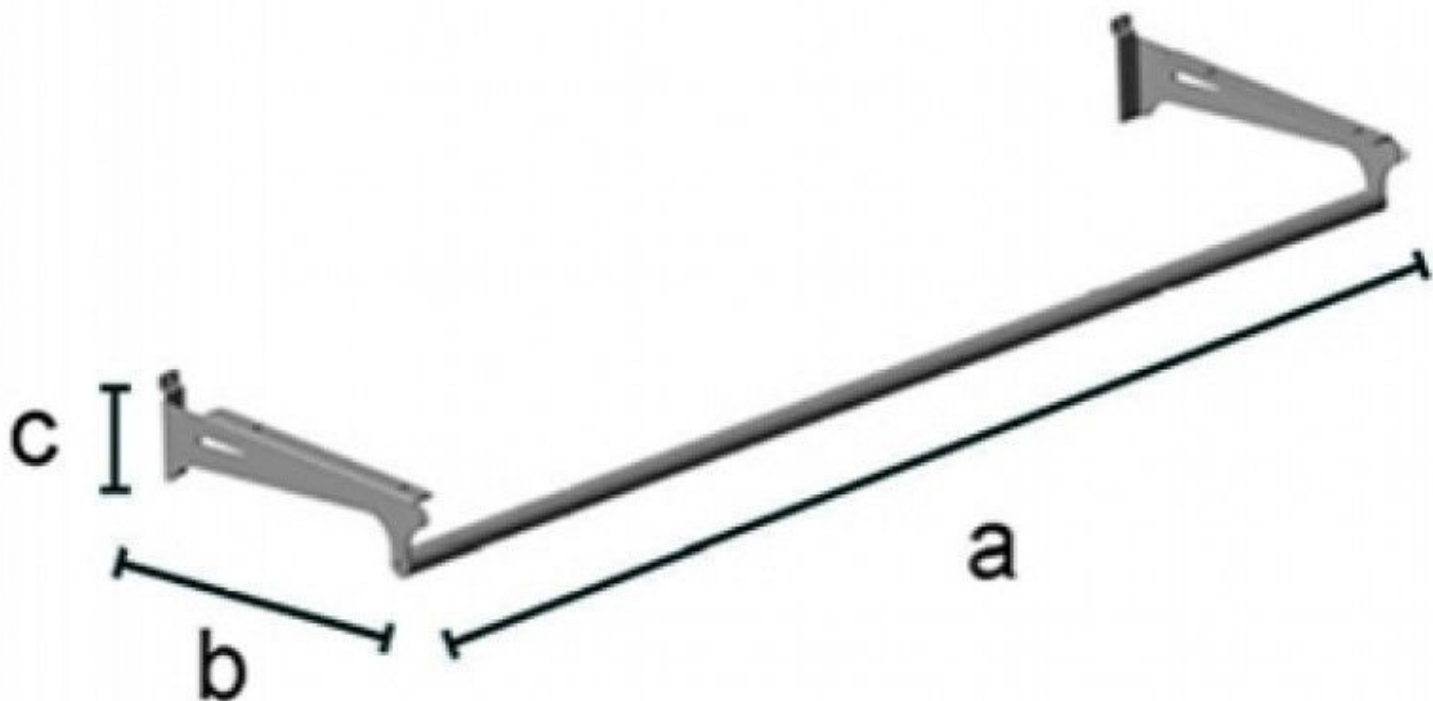

CARACTÉRISTIQUES

Marque	Mobilier bureau
Base	
Fixation	Pas de fixation
Couleur	Gris
Ref	sup-eta-chr-3216
ID	3216
Délai de livraison	1-5 jours ouvrés
Catégorie	Accessoires gondoles magasin
Type	Mobilier magasin

DÉTAIL

Support étagères pour gondole murale chromé. Mannequins Shopping vous propose toute une gamme d'équipement pour gondoles murales, tels que des barres frontales, des supports à étagères, et étagères pour gondole.