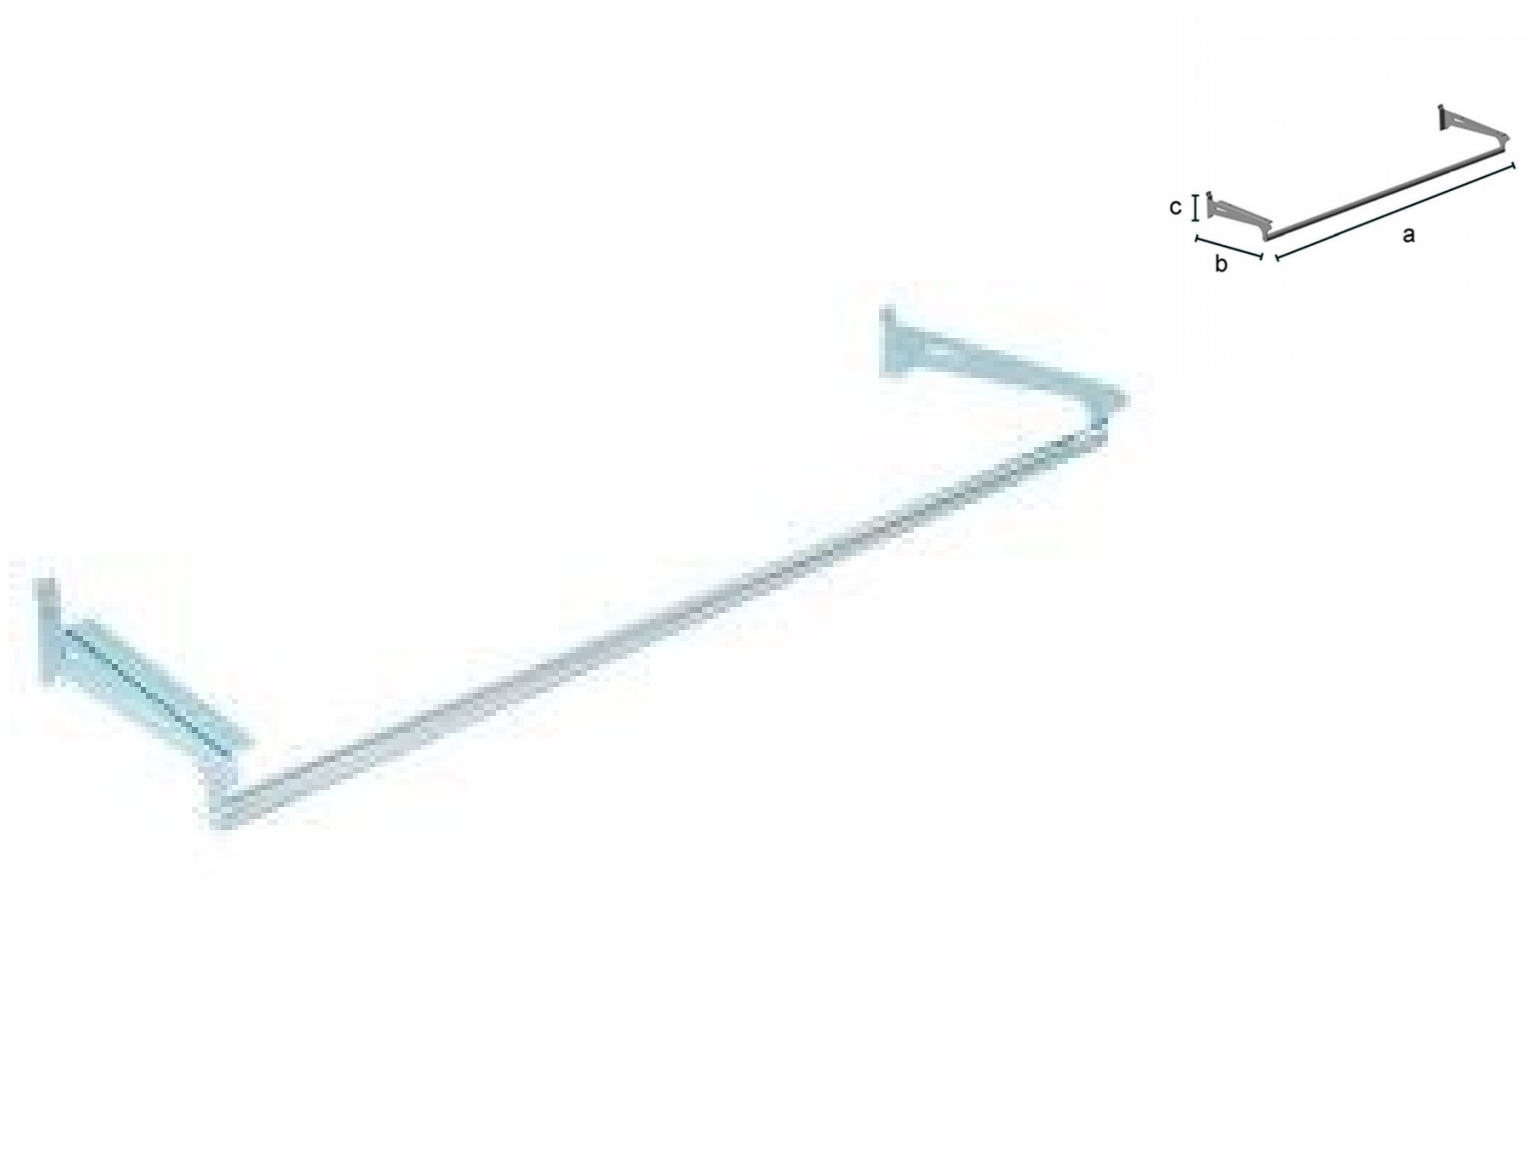

## Support étagères chromé avec barre de confection **24,20 €H.T.** Accessoires gondoles magasin

### CARACTÉRISTIQUES

Marque	Mobilier bureau
Base	
Fixation	Pas de fixation
Couleur	Gris
Ref	sup-eta-chr-3216
ID	3216
Délai de livraison	1-5 jours ouvrés
Catégorie	Accessoires gondoles magasin
Type	Mobilier magasin

### DESCRIPTION

**Supports étagères pour gondole murale** avec barre intégré. **Ce support à étagères** permet de remplir votre **gondole murale** avec des étagères pour y positionner des articles et accessoires. **Le système modulaire**, esr solide et disponible en stock. **Dimensions étagères murale** : Profondeur : 305 cm Hauteur : 84 cm Poids : 0,78 Kg.

## Support étagères chromé avec barre de confection