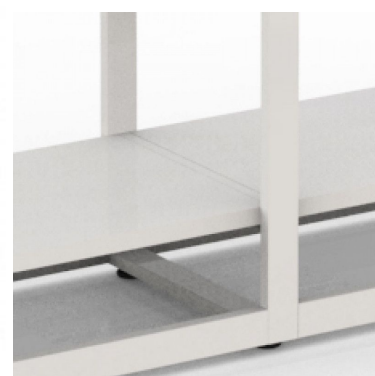

## Support étagères blanc Accessoires gondoles magasin

15,00 €H.T.

Information		
mm	Kg	Pcs
a = 400	0.62	1/pack
b = 280		

### CARACTÉRISTIQUES

<b>Marque</b>	Mobilier shopping
<b>Base</b>	
<b>Fixation</b>	
<b>Couleur</b>	Blanc
<b>Ref</b>	sup-eta-bla-3697
<b>ID</b>	3697
<b>Délai de livraison</b>	1-5 jours ouvrés
<b>Catégorie</b>	Accessoires gondoles magasin
<b>Type</b>	Mobilier magasin