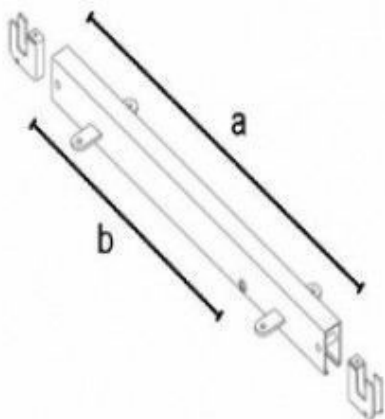

Information

mm

a = 400

b = 280

0.62

Pcs

1/pack

CARACTÉRISTIQUES

Marque	Mobilier shopping
Base	
Fixation	
Couleur	Blanc
Ref	sup-eta-bla-3697
ID	3697
Délai de livraison	1-5 jours ouvrés
Catégorie	Accessoires gondoles magasin
Type	Mobilier magasin

DÉTAIL

Support étagères blanc

Accessoires gondoles magasin - Photo n° 3