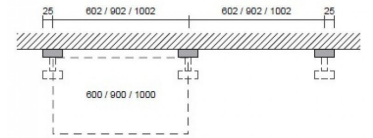

Pilier mural Blanc pour gondole 240 cm **54,56 €H.T.**

Accessoires gondoles magasin

CARACTÉRISTIQUES

Marque	Presentoirs shopping
Base	
Fixation	
Couleur	Blanc
Ref	pil-mur-bla-3695
ID	3695
Délai de livraison	1-5 jours ouvrés
Catégorie	Accessoires gondoles magasin
Type	Mobilier magasin