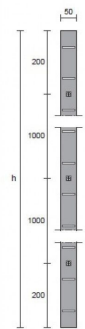

Pilier mural Blanc pour gondole 240 cm **54,56 €H.T.**

Accessoires gondoles magasin

CARACTÉRISTIQUES

Marque	Presentoirs shopping
Base	
Fixation	
Couleur	Blanc
Ref	pil-mur-bla-3695
ID	3695
Délai de livraison	1-5 jours ouvrés
Catégorie	Accessoires gondoles magasin
Type	Mobilier magasin

DÉTAIL

DESCRIPTION

Pilier mural Blanc pour gondole 240 cm

Pilier mural Blanc pour gondole 240 cm

Accessoires gondoles magasin - Photo n° 1

CARACTÉRISTIQUES

Marque	Presentoirs shopping
Base	
Fixation	
Couleur	Blanc
Ref	pil-mur-bla-3695
ID	3695
Délai de livraison	1-5 jours ouvrés
Catégorie	Accessoires gondoles magasin
Type	Mobilier magasin

DÉTAIL

Pilier mural Blanc pour gondole 240 cm

Accessoires gondoles magasin - Photo n° 2

CARACTÉRISTIQUES

Marque	Presentoirs shopping
Base	
Fixation	
Couleur	Blanc
Ref	pil-mur-bla-3695
ID	3695
Délai de livraison	1-5 jours ouvrés
Catégorie	Accessoires gondoles magasin
Type	Mobilier magasin