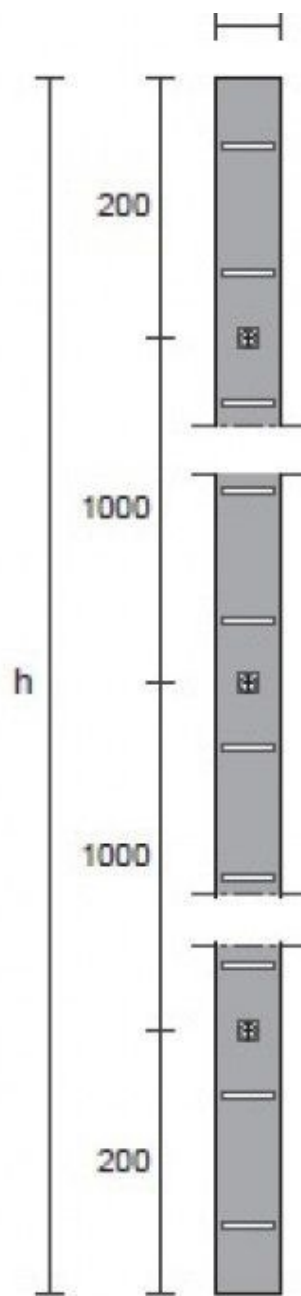

Pilier mural Blanc pour gondole 240 cm **54,56 €H.T.**

Accessoires gondoles magasin

CARACTÉRISTIQUES

Marque	Presentoirs shopping
Base	
Fixation	
Couleur	Blanc
Ref	pil-mur-bla-3695
ID	3695
Délai de livraison	1-5 jours ouvrés
Catégorie	Accessoires gondoles magasin
Type	Mobilier magasin

DÉTAIL

DESCRIPTION

Pilier mural Blanc pour gondole 240 cm

Pilier mural Blanc pour gondole 240 cm

Accessoires gondoles magasin - Photo n° 1

CARACTÉRISTIQUES

Marque	Presentoirs shopping
Base	
Fixation	
Couleur	Blanc
Ref	pil-mur-bla-3695
ID	3695
Délai de livraison	1-5 jours ouvrés
Catégorie	Accessoires gondoles magasin
Type	Mobilier magasin

DÉTAIL

Pilier mural Blanc pour gondole 240 cm

Accessoires gondoles magasin - Photo n° 2

CARACTÉRISTIQUES

Marque	Presentoirs shopping
Base	
Fixation	
Couleur	Blanc
Ref	pil-mur-bla-3695
ID	3695
Délai de livraison	1-5 jours ouvrés
Catégorie	Accessoires gondoles magasin
Type	Mobilier magasin

DÉTAIL

Pilier mural Blanc pour gondole 240 cm

Accessoires gondoles magasin - Photo n° 3

CARACTÉRISTIQUES

Marque	Presentoirs shopping
Base	
Fixation	
Couleur	Blanc
Ref	pil-mur-bla-3695
ID	3695
Délai de livraison	1-5 jours ouvrés
Catégorie	Accessoires gondoles magasin
Type	Mobilier magasin