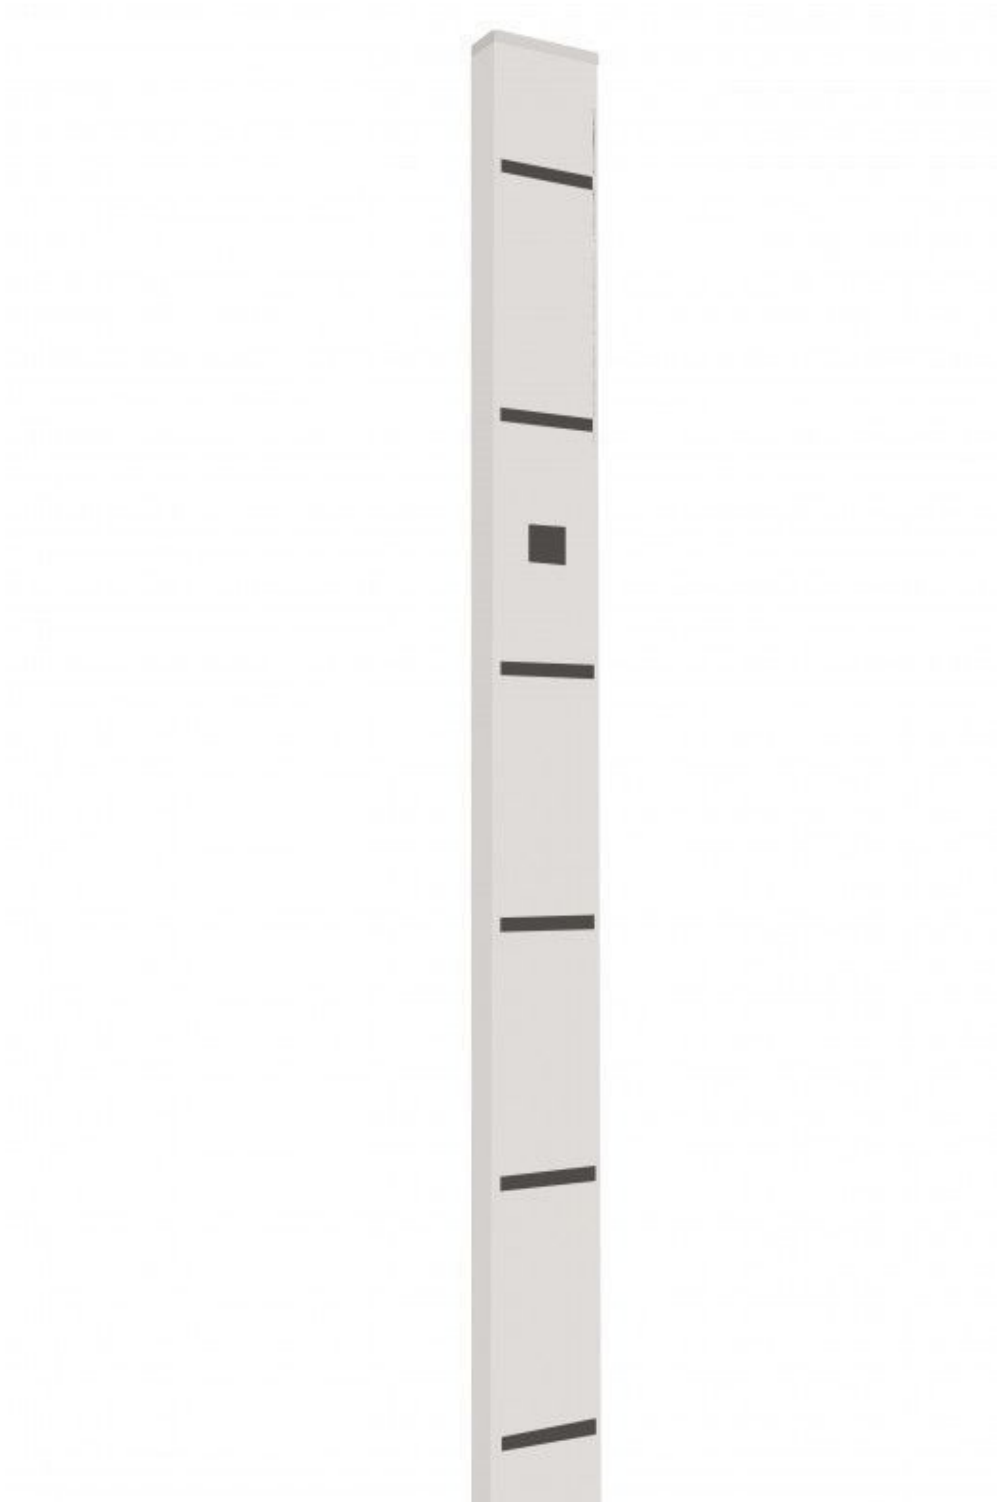

Pilier mural Blanc pour gondole 240 cm **54,56 €H.T.**

Accessoires gondoles magasin

CARACTÉRISTIQUES

Marque	Presentoirs shopping
Base	
Fixation	
Couleur	Blanc
Ref	pil-mur-bla-3695
ID	3695
Délai de livraison	1-5 jours ouvrés
Catégorie	Accessoires gondoles magasin
Type	Mobilier magasin

DÉTAIL

DESCRIPTION

Pilier mural Blanc pour gondole 240 cm

Pilier mural Blanc pour gondole 240 cm

Accessoires gondoles magasin - Photo n° 1

CARACTÉRISTIQUES

Marque	Presentoirs shopping
Base	
Fixation	
Couleur	Blanc
Ref	pil-mur-bla-3695
ID	3695
Délai de livraison	1-5 jours ouvrés
Catégorie	Accessoires gondoles magasin
Type	Mobilier magasin

DÉTAIL

Pilier mural Blanc pour gondole 240 cm

Accessoires gondoles magasin - Photo n° 2

CARACTÉRISTIQUES

Marque	Presentoirs shopping
Base	
Fixation	
Couleur	Blanc
Ref	pil-mur-bla-3695
ID	3695
Délai de livraison	1-5 jours ouvrés
Catégorie	Accessoires gondoles magasin
Type	Mobilier magasin

DÉTAIL

Pilier mural Blanc pour gondole 240 cm

Accessoires gondoles magasin - Photo n° 3

CARACTÉRISTIQUES

Marque	Presentoirs shopping
Base	
Fixation	
Couleur	Blanc
Ref	pil-mur-bla-3695
ID	3695
Délai de livraison	1-5 jours ouvrés
Catégorie	Accessoires gondoles magasin
Type	Mobilier magasin