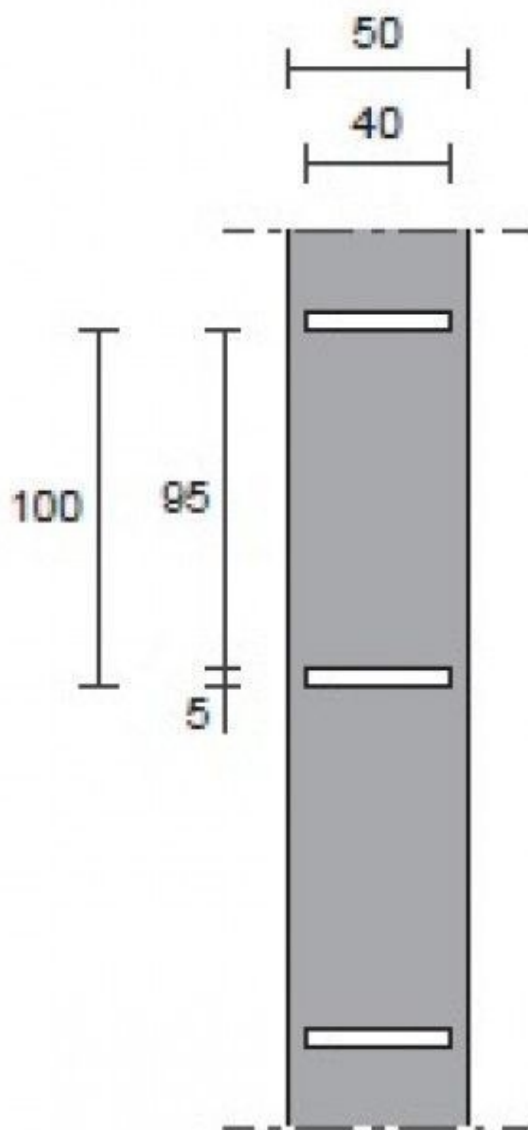

DÉTAIL

DESCRIPTION

Pilier mural Blanc pour gondole 240 cm

Pilier mural Blanc pour gondole 240 cm

Accessoires gondoles magasin - Photo n° 1

CARACTÉRISTIQUES

Marque	Presentoirs shopping
Base	
Fixation	
Couleur	Blanc
Ref	pil-mur-bla-3695
ID	3695
Délai de livraison	1-5 jours ouvrés
Catégorie	Accessoires gondoles magasin
Type	Mobilier magasin

DÉTAIL

Pilier mural Blanc pour gondole 240 cm

Accessoires gondoles magasin - Photo n° 2

CARACTÉRISTIQUES

Marque	Presentoirs shopping
Base	
Fixation	
Couleur	Blanc
Ref	pil-mur-bla-3695
ID	3695
Délai de livraison	1-5 jours ouvrés
Catégorie	Accessoires gondoles magasin
Type	Mobilier magasin