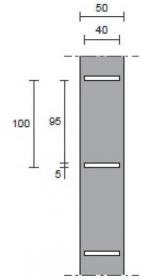

Pilier mural Blanc pour gondole 240 cm **54,56 €H.T.**

Accessoires gondoles magasin

CARACTÉRISTIQUES

Marque	Presentoirs shopping
Base	
Fixation	
Couleur	Blanc
Ref	pil-mur-bla-3695
ID	3695
Délai de livraison	1-5 jours ouvrés
Catégorie	Accessoires gondoles magasin
Type	Mobilier magasin