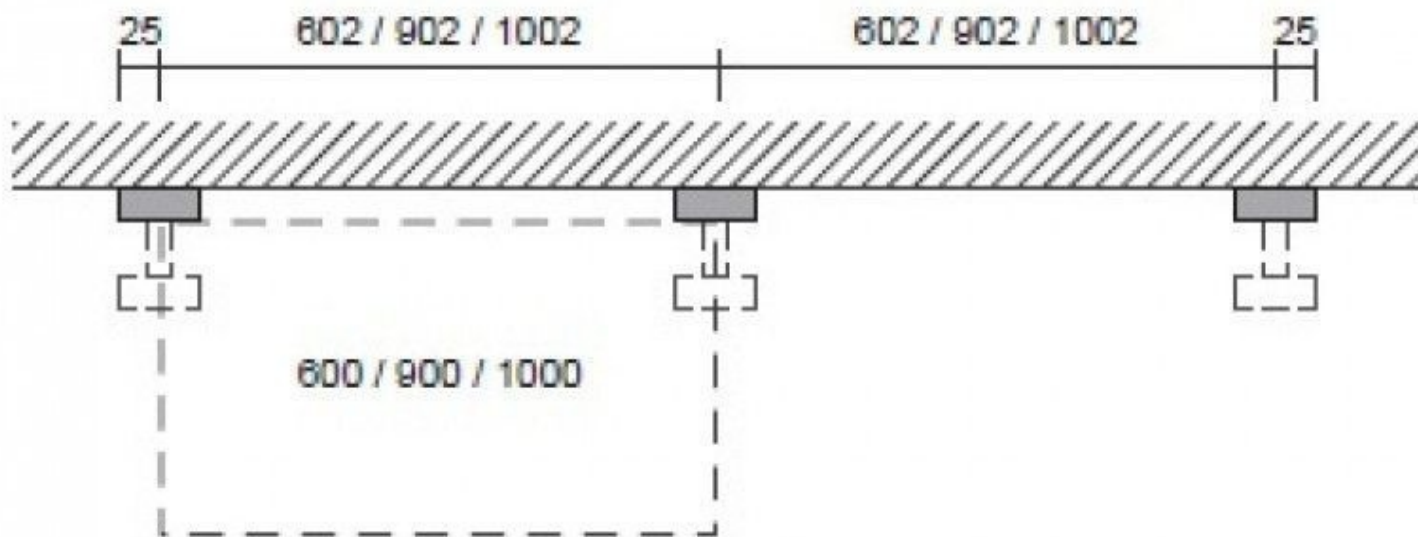

CARACTÉRISTIQUES

Marque	Presentoirs shopping
Base	
Fixation	
Couleur	Blanc
Ref	pil-mur-bla-3695
ID	3695
Délai de livraison	1-5 jours ouvrés
Catégorie	Accessoires gondoles magasin
Type	Mobilier magasin

DÉTAIL

Pilier mural Blanc pour gondole 240 cm

Accessoires gondoles magasin - Photo n° 5