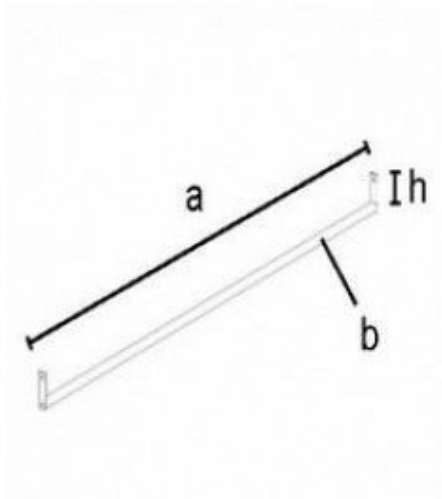

DÉTAIL

DESCRIPTION

Paire de support étagère blanc

Accessoires gondoles magasin - Photo n° 1

CARACTÉRISTIQUES

Marque	Mobilier shopping
Base	
Fixation	
Couleur	Blanc
Ref	pai-de-sup-3698
ID	3698
Délai de livraison	1-5 jours ouvrés
Catégorie	Accessoires gondoles magasin
Type	Mobilier magasin

DÉTAIL

Paire de support étagère blanc

Accessoires gondoles magasin - Photo n° 2

Information

a = 1000
b = Ø 16
h = 58
x = 1000x400

0.53

1/pack

CARACTÉRISTIQUES