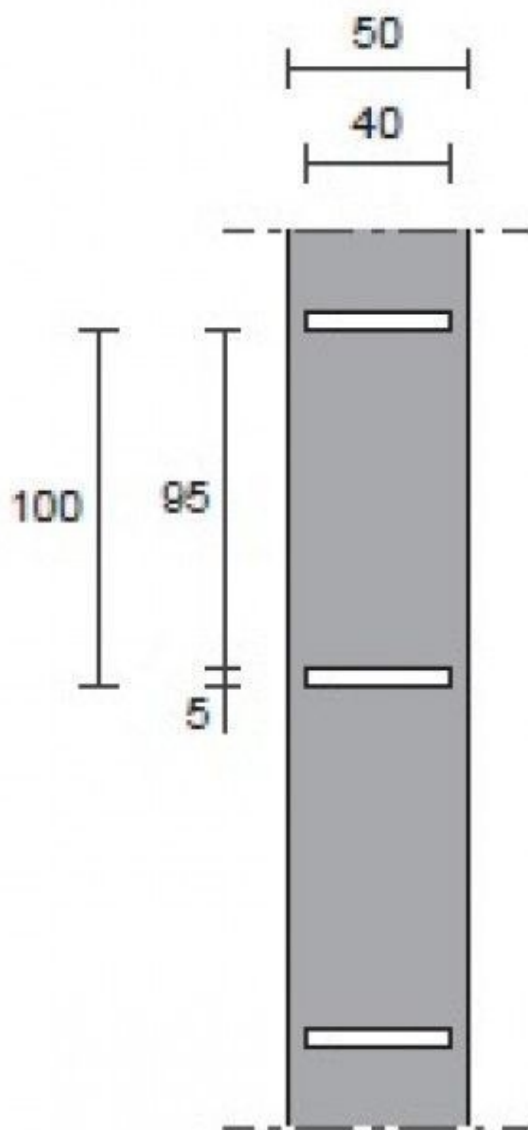

CARACTÉRISTIQUES

Marque	Mobilier shopping
Base	
Fixation	
Couleur	Noir
Ref	fix-mur-pou-3392
ID	3392
Délai de livraison	1-5 jours ouvrés
Catégorie	Accessoires gondoles magasin
Type	Mobilier magasin

DÉTAIL

Mannequins Shopping vous propose des solutions d'aménagement pour vos boutiques. Retrouvez nos gondoles murales, gondole laser et des accessoires pour gondoles murale.

Fixation murale pour gondole 240 cm

Accessoires gondoles magasin - Photo n° 3