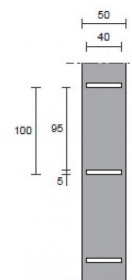

Fixation murale pour gondole 240 cm **54,56 €H.T.**

Accessoires gondoles magasin

CARACTÉRISTIQUES

Marque	Mobilier shopping
Base	
Fixation	
Couleur	Noir
Ref	fix-mur-pou-3392
ID	3392
Délai de livraison	1-5 jours ouvrés
Catégorie	Accessoires gondoles magasin
Type	Mobilier magasin

DÉTAIL

Mannequins Shopping vous propose des solutions d'aménagement pour vos boutiques. Retrouvez nos gondoles murales, gondole laser et des accessoires pour gondoles murale.

DESCRIPTION

Fixation murale pour gondole murale, couleur noir mattLa fixation murale, est idéal pour façonné votre gondole murale à vos souhaits. Le système modulaire mesure 5cm de largeur, et 240 cm de hauteur. Le poids de la barre mesure 9.6 kg.Vis murales non fournies