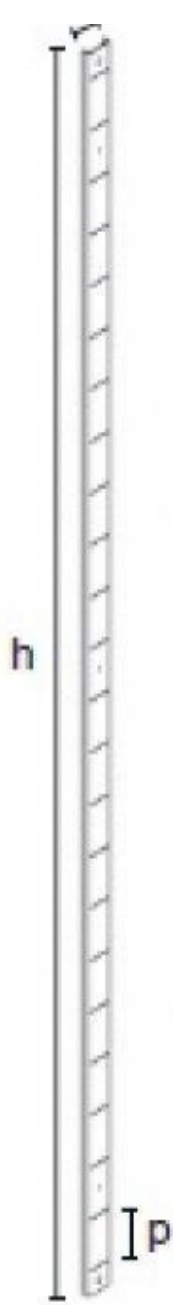

CARACTÉRISTIQUES

Marque	Mobilier shopping
Base	
Fixation	
Couleur	Noir
Ref	fix-mur-pou-3392
ID	3392
Délai de livraison	1-5 jours ouvrés
Catégorie	Accessoires gondoles magasin
Type	Mobilier magasin

DÉTAIL

Mannequins Shopping vous propose des solutions d'aménagement pour vos boutiques. Retrouvez nos gondoles murales, gondole laser et des accessoires pour gondoles murales.

Fixation murale pour gondole 240 cm

Accessoires gondoles magasin - Photo n° 4