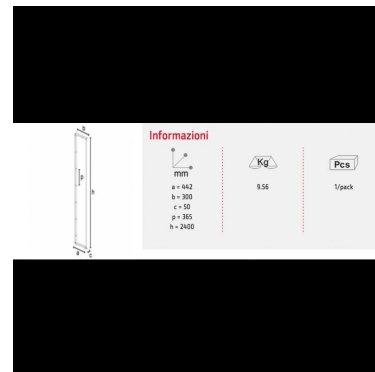

Étagères modulaires Bigshop Noire 240 cm **142,73 €H.T.**

Accessoires gondoles magasin

- 23,08 % 185,56

CARACTÉRISTIQUES

Marque	Portants shopping
Base	
Fixation	
Couleur	Noir
Ref	eta-mod-big-1280
ID	1280
Délai de livraison	1-5 jours ouvrés
Catégorie	Accessoires gondoles magasin
Type	Mobilier magasin

DÉTAIL

Mannequins Shopping, spécialiste en mannequins de vitrine et agencement pour magasins, vous propose toute une gamme d'étagères pour magasin, avec un large choix de dimensions, de matières et de coloris. Idéales pour attirer le regard des clients sur vos produits. Disponible dès maintenant à prix réduits sur notre site internet : étagères hautes à plusieurs niveaux. Indispensable pour l'agencement des 4 zones de votre commerce : la vitrine, l'agencement mural, la zone centrale et la zone d'encaissement.

DESCRIPTION

Stand 240 cm noir Peut être utilisé avec le système de rack de vêtements Bigshop. Aussi disponible en blanc!

Accessoires gondoles magasin - Photo n° 1

CARACTÉRISTIQUES

Marque	Portants shopping
Base	
Fixation	
Couleur	Noir
Ref	eta-mod-big-1280
ID	1280
Délai de livraison	1-5 jours ouvrés
Catégorie	Accessoires gondoles magasin
Type	Mobilier magasin