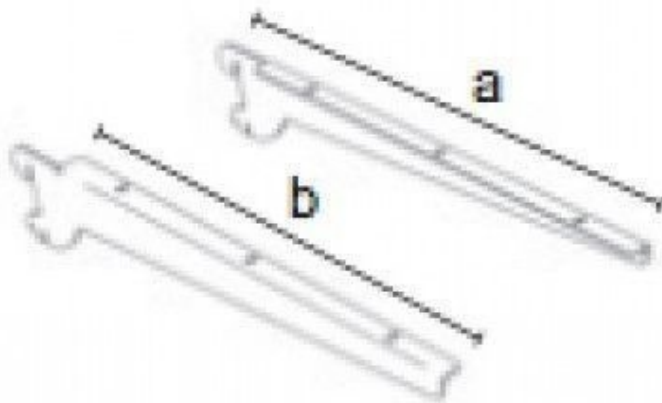

Etagere blanche 1 metre

Accessoires gondoles magasin - Photo n° 3

2248A DX/SX

 mm	a = 390 b = 370  = min. 400
 Kg	0,61
 Pcs	1 dx-1sx/pack
	CR - V
€	7,20

CARACTÉRISTIQUES

Marque	Presentoirs shopping
Base	
Fixation	
Couleur	Blanc
Ref	eta-bla-met-265
ID	265
Délai de livraison	1-5 jours ouvrés
Catégorie	Accessoires gondoles magasin
Type	Mobilier magasin