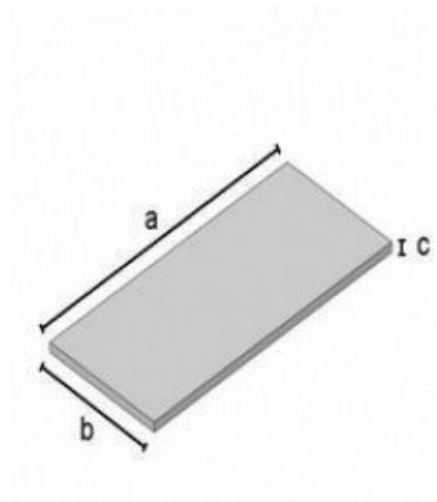

DESCRIPTION

Etagère blanche pour gondole Bigshop, 100 x 40 x 22 cm

Etagere 100 cm blanc

CARACTÉRISTIQUES

Marque	Mobilier shopping
Base	
Fixation	
Couleur	Blanc
Ref	eta-100-cm-1275
ID	1275
Délai de livraison	1-5 jours ouvrés
Catégorie	Accessoires gondoles magasin
Type	Mobilier magasin

Etagere 100 cm blanc

Information

mm

a = 1000

b = 400

c = 22

6.60

Pcs