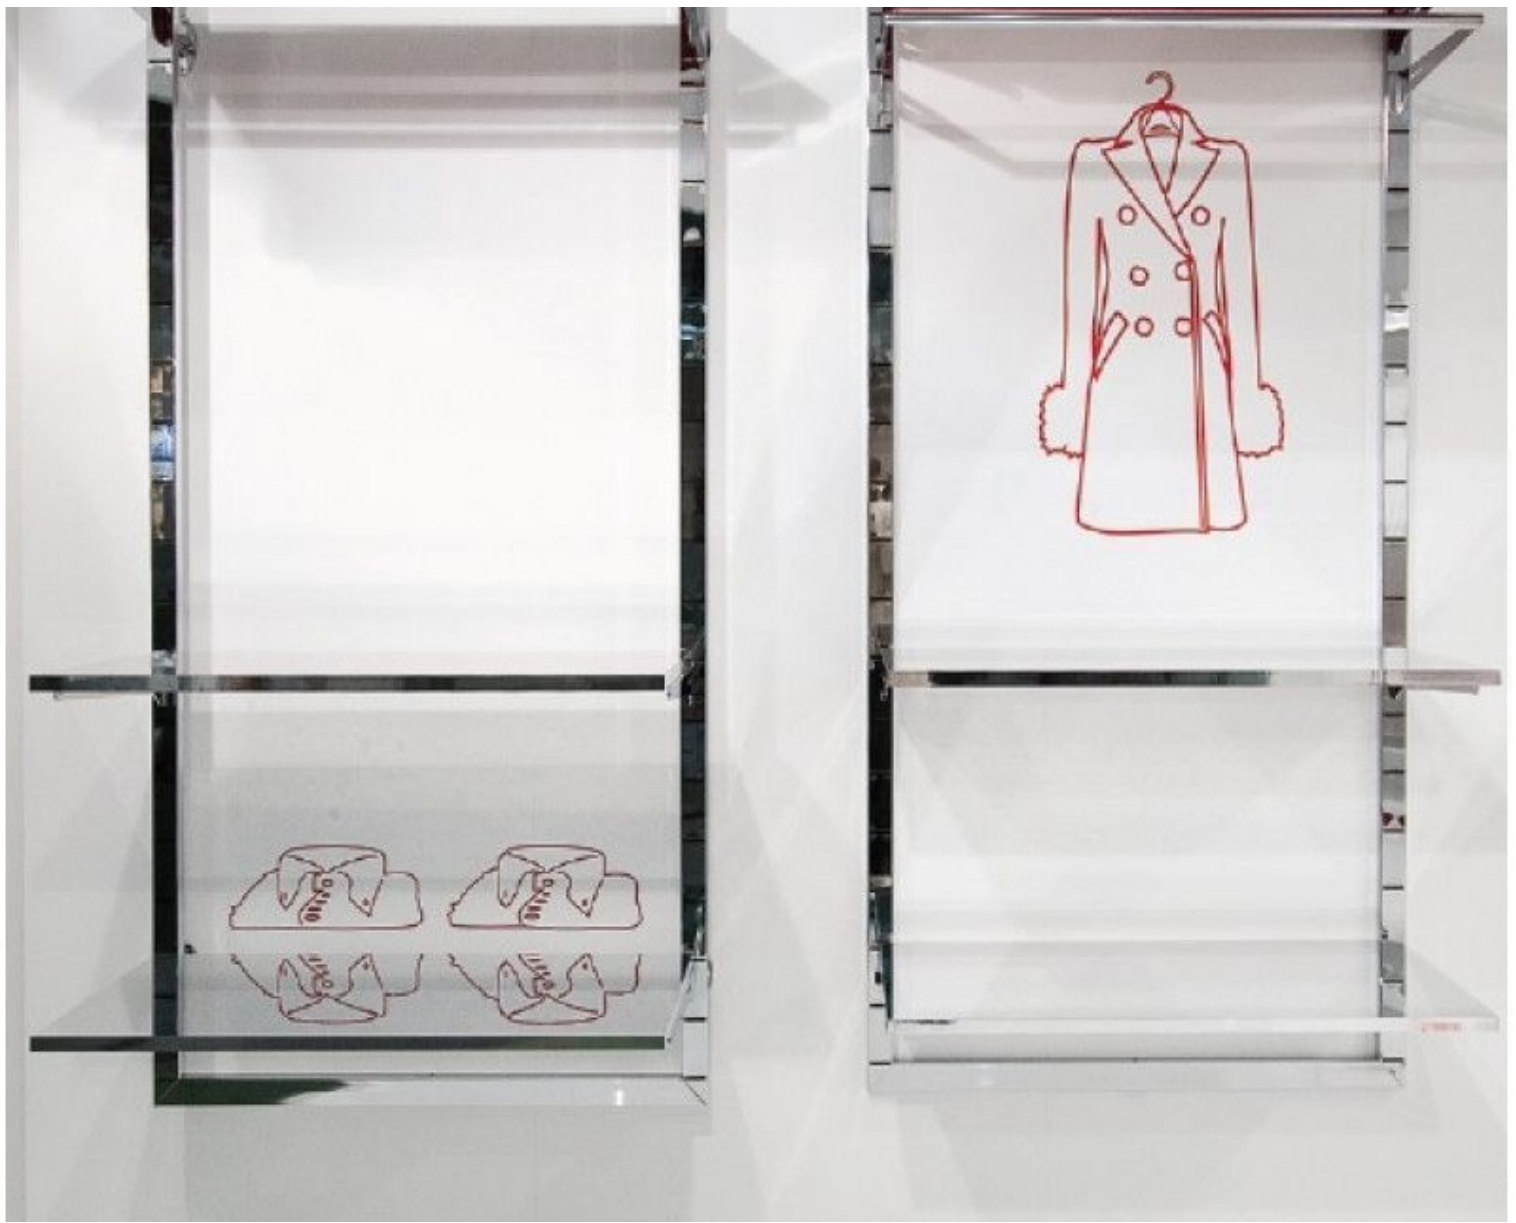

CARACTÉRISTIQUES

Marque	Presentoirs shopping
Base	
Fixation	
Couleur	Noir
Ref	cad-pou-gon-3188
ID	3188
Délai de livraison	1-5 jours ouvrés
Catégorie	Accessoires gondoles magasin
Type	Mobilier magasin

DÉTAIL

Mannequins Shopping vous propose des gondoles pour vêtements et des gondoles murale, pour pouvoir exposer vos vêtements en boutiques. Les présentoirs de vêtement, sont disponible en plusieurs dimensions, et de couleur différentes. Les gondoles sont idéal pour mettre en avant vos accessoires et vêtements.