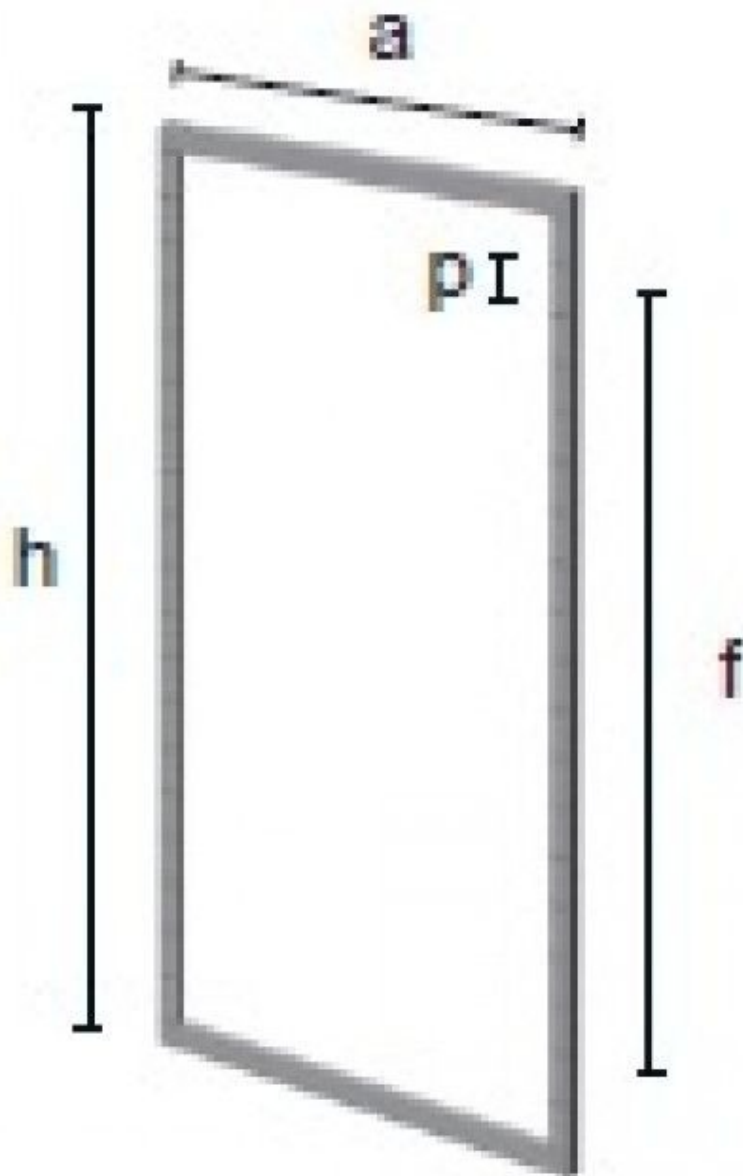

CARACTÉRISTIQUES

Marque	Presentoirs shopping
Base	
Fixation	
Couleur	Noir
Ref	cad-pou-gon-3188
ID	3188
Délai de livraison	1-5 jours ouvrés
Catégorie	Accessoires gondoles magasin
Type	Mobilier magasin

DÉTAIL

Mannequins Shopping vous propose des gondoles pour vêtements et des gondoles murale, pour pouvoir exposer vos vêtements en boutiques. Les présentoirs de vêtement, sont disponible en plusieurs dimensions, et de couleur différentes. Les gondoles sont idéal pour mettre en avant vos accessoires et vêtements.

Cadre pour gondole murale en métal noir

Accessoires gondoles magasin - Photo n° 3