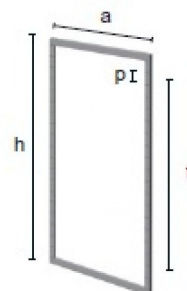

Cadre pour gondole murale en métal noir 175,00 €H.T.

Accessoires gondoles magasin

CARACTÉRISTIQUES

Marque	Presentoirs shopping
Base	
Fixation	
Couleur	Noir
Ref	cad-pou-gon-3188
ID	3188
Délai de livraison	1-5 jours ouvrés
Catégorie	Accessoires gondoles magasin
Type	Mobilier magasin

DÉTAIL

Mannequins Shopping vous propose des gondoles pour vêtements et des gondoles murale, pour pouvoir exposer vos vêtements en boutiques. Les présentoirs de vêtement, sont disponible en plusieurs dimensions, et de couleur différentes. Les gondoles sont idéal pour mettre en avant vos accessoires et vêtements.

DESCRIPTION

Cadre pour gondole murale en métal noir. Le cadre pour **gondole de magasin** permet de structurer la gondole murale. Ce **cadre de présentoir pour vêtement** permet une parfaite rigidité. Les dimensions de ce **cadre pour gondole de magasin murale** : Largeur 105 cm
Hauteur: 200 cm
Profondeur: 10 cm
Poids: 12.2 kg

Cadre pour gondole murale en métal noir