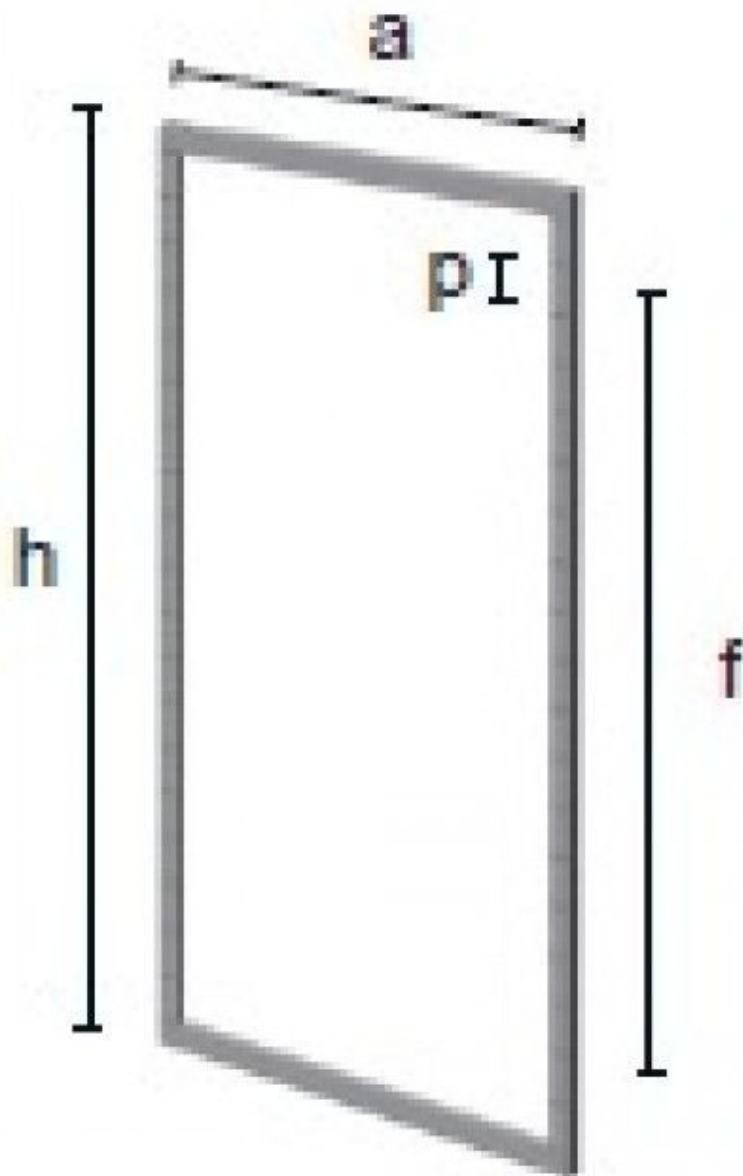

CARACTÉRISTIQUES

Marque	Mobilier shopping
Base	
Fixation	Pas de fixation
Couleur	Gris
Ref	cad-pou-gon-3213
ID	3213
Délai de livraison	1-5 jours ouvrés
Catégorie	Accessoires gondoles magasin
Type	Mobilier magasin

DÉTAIL

Système murale idéal pour gondoles murales, vous pouvez moduler votre gondole à vos goûts. Chez Mannequins Shopping nous vous proposons du matériel et des meubles d'agencement pour magasin, parmi eux retrouver nos gondoles murales, et les accessoires pour gondoles murales, tels que des étagères, des barres porte vêtements ou encore des cadres pour gondole.

Cadre pour gondole murale chrome 200cm

Accessoires gondoles magasin - Photo n° 3