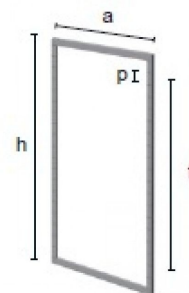

Cadre pour gondole murale chrome 200cm **210,00 €H.T.**

Accessoires gondoles magasin

CARACTÉRISTIQUES

Marque	Mobilier shopping
Base	
Fixation	Pas de fixation
Couleur	Gris
Ref	cad-pou-gon-3213
ID	3213
Délai de livraison	1-5 jours ouvrés
Catégorie	Accessoires gondoles magasin
Type	Mobilier magasin

DÉTAIL

Système murale idéal pour gondoles murales, vous pouvez moduler votre gondole à vos goûts. Chez Mannequins Shopping nous vous proposons du matériel et des meubles d'agencement pour magasin, parmi eux retrouver nos gondoles murales, et les accessoires pour gondoles murales, tels que des étagères, des barres porte vêtements ou encore des cadres pour gondole.

DESCRIPTION

Système murale pour gondole murale, cadre en métal chromé qui sert de base pour y accrocher ensuite des barres latérales et suspendre des vêtements ou des étagères. **Le cadre pour gondole murale**, permet de construire une **gondole murale** de vous même, en effet grâce à ce **système murale**, vous pouvez concevoir un **meuble d'aménagement pour boutique** pour exposer vos articles. **Le cadre mesure** : 200 cm de hauteur et 105 cm de Largeur.

Cadre pour gondole murale chrome 200cm