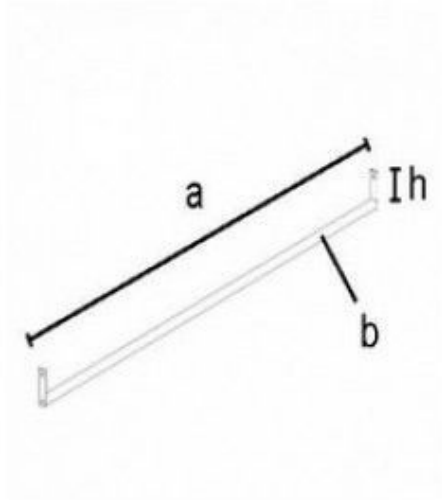

## DÉTAIL

Barre suspension 100cm noire

## Information

mm

a = 1000

b = Ø 16

h = 58

x = 1000x400

0.53

1/pack