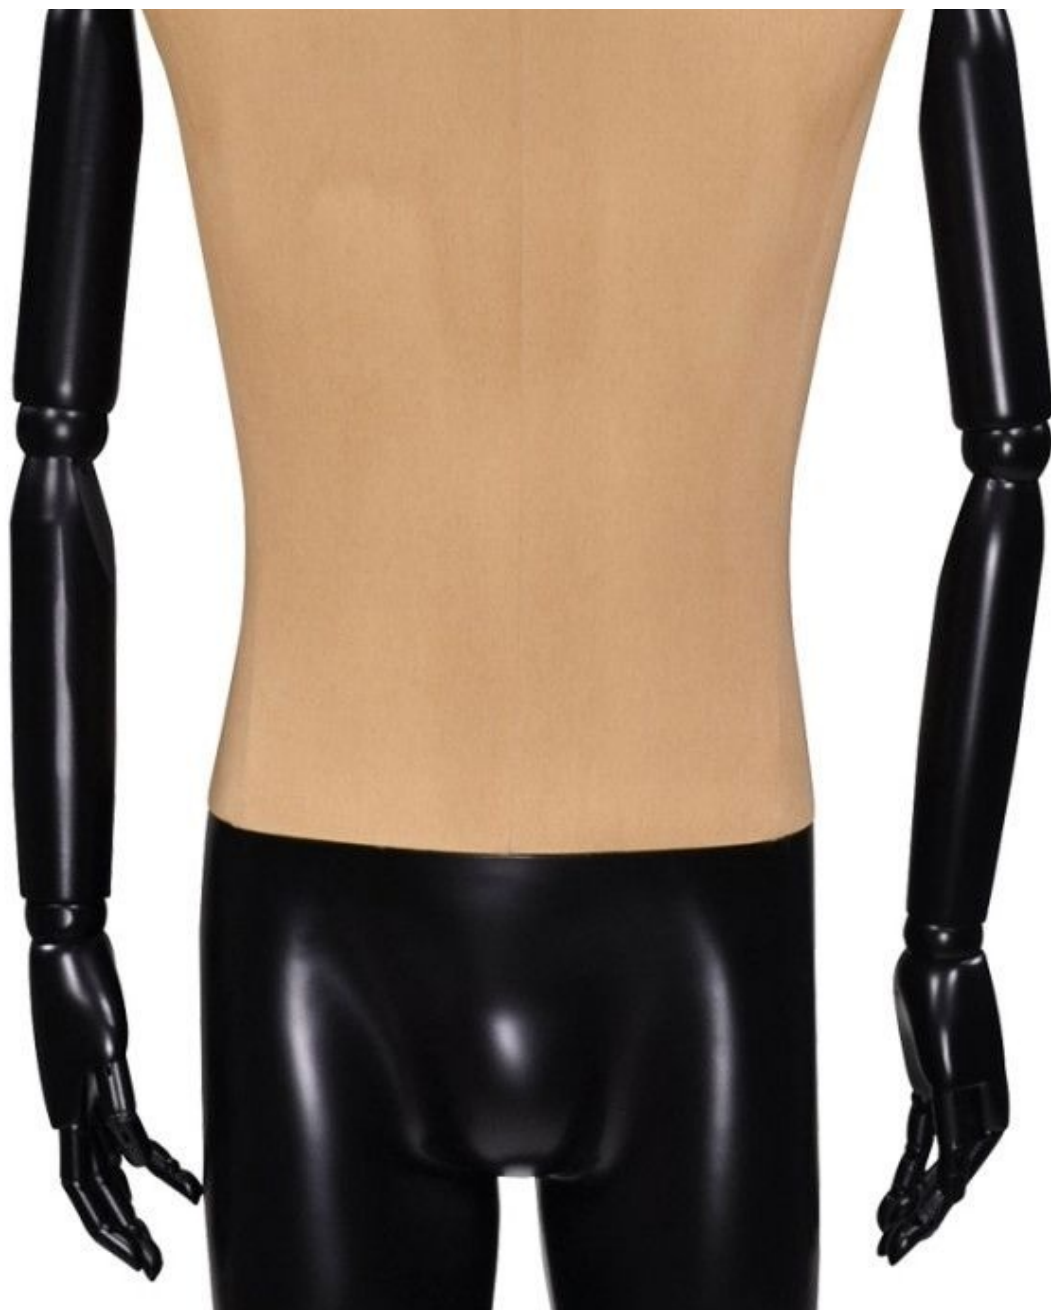

DÉTAIL

Dimensions de ce mannequin de vitrine homme vintage

longueur: 190 cm
tête: 56 cm
épaules: 49 cm
poitrine: 95 cm
taille: 76 cm
hanches: 93 cm
talon: 3 cm
chaussures: 43 cm

DESCRIPTION

Mannequin de vitrine homme en tissu beige avec jambe noire. Mannequin vintage avec tête abstraite et base. Nos mannequin vintage homme sont en fibre de verre, toujours au meilleur prix, nos mannequins en promotion sont disponible en stock et vous serons livrés rapidement après votre commande partout en Europe.

Mannequins vintage - Photo n° 3

CARACTÉRISTIQUES

Marque	Mannequins vitrine
Base	Métal carré
Fixation	Mollet
Couleur	Beige
Ref	man-vit-hom-2534
ID	2534
Délai de livraison	1-2 jours ouvrés
Catégorie	Mannequins vintage
Type	Mannequins vitrine

DÉTAIL

Dimensions de ce mannequin de vitrine homme vintage

longueur: 190 cm
tête: 56 cm
épaules: 49 cm
poitrine: 95 cm
taille: 76 cm
hanches: 93 cm
talon: 3 cm
chaussures: 43 cm

Mannequin vitrine homme vintage beige noir

Mannequins vintage - Photo n° 4

CARACTÉRISTIQUES

Marque	Mannequins vitrine
Base	Métal carré
Fixation	Mollet
Couleur	Beige
Ref	man-vit-hom-2534
ID	2534
Délai de livraison	1-2 jours ouvrés
Catégorie	Mannequins vintage
Type	Mannequins vitrine