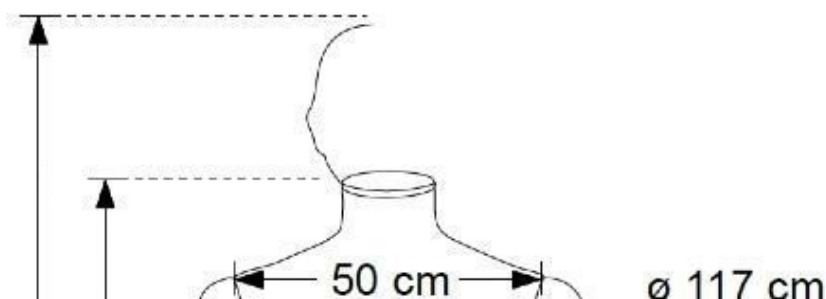

Mannequin vitrine homme avec tissu blanc ivoire

Mannequins vintage - Photo n° 5