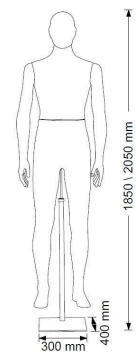

Mannequin vitrine homme avec tissu blanc ivoire 407,00 €H.T.

Mannequins vintage

CARACTÉRISTIQUES

Marque	Mannequins vitrine
Base	Métal carré
Fixation	Fesse
Couleur	Blanc
Ref	man-vit-hom-2762
ID	2762
Délai de livraison	5-10 jours ouvrés
Catégorie	Mannequins vintage
Type	Mannequins vitrine

DÉTAIL

Caractéristiques de mannequin de vitrine homme recouvert de tissu : --Couleur : blanc ivoire

- Dimension : Hauteur 1850/2050mm
- Matière : Mousse polypropylène haute densité recouvert de tissu élasthane
- Base : métal carré chromé 300x400mm
- Fixation magnétique.
- Facile à épingler
- Résistant aux chocs
- Léger
- Finitions détaillées
- Mannequin recyclable

DESCRIPTION

Mannequin de vitrine homme avec tête abstraite recouvert de tissu sur une base chromée rectangulaire réglable.

Un mannequin minimaliste au look épuré avec des fixations magnétiques (mains, bras, dos) qui vous faciliteront l'habillement.

Pourrez ainsi habiller complètement ce **mannequin vitrine** sans le retirer de sa base. Egalement le mannequin femme recouvert de tissu est disponible dans la même collection.

Autres coloris de tissu élasthane disponible pour ce mannequin de vitrine (noir, gris, gris anthracite).

Mannequin vitrine homme avec tissu blanc ivoire