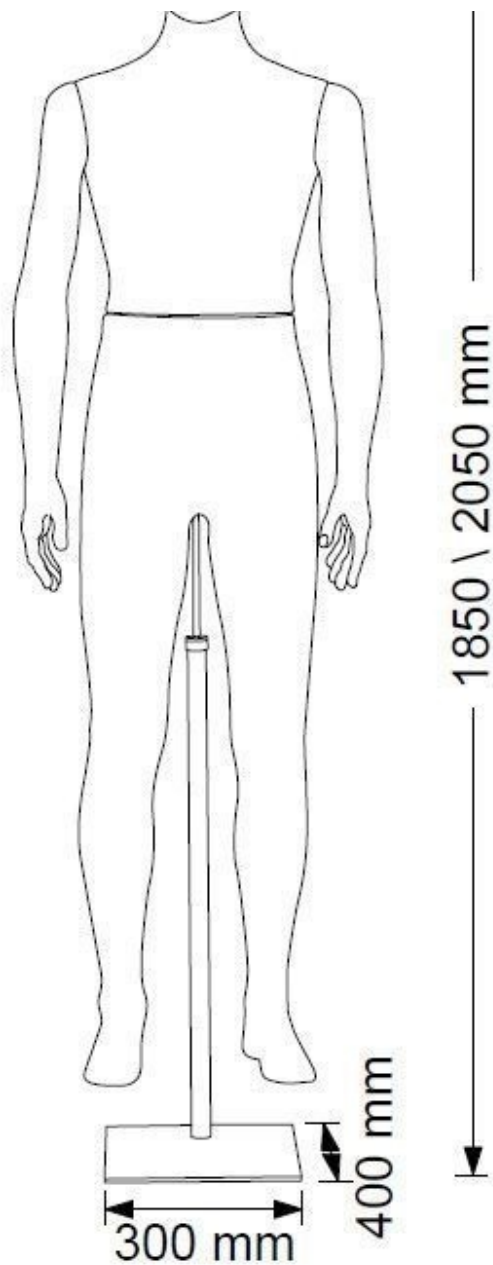

CARACTÉRISTIQUES

Marque	Mannequins vitrine
Base	Métal carré
Fixation	Fesse
Couleur	Blanc
Ref	man-vit-hom-2762
ID	2762
Délai de livraison	5-10 jours ouvrés
Catégorie	Mannequins vintage
Type	Mannequins vitrine

DÉTAIL

Caractéristiques de mannequin de vitrine homme recouvert de tissu: --Couleur : blanc ivoire

- Dimension : Hauteur 1850/2050mm
- Matière : Mousse polypropylène haute densité recouvert de tissu élasthane
- Base : métal carré chromé 300x400mm
- Fixation magnétique.
- Facile à épingler
- Résistant aux chocs
- Léger
- Finitions détaillées
- Mannequin recyclable

Mannequin vitrine homme avec tissu blanc ivoire

Mannequins vintage - Photo n° 5