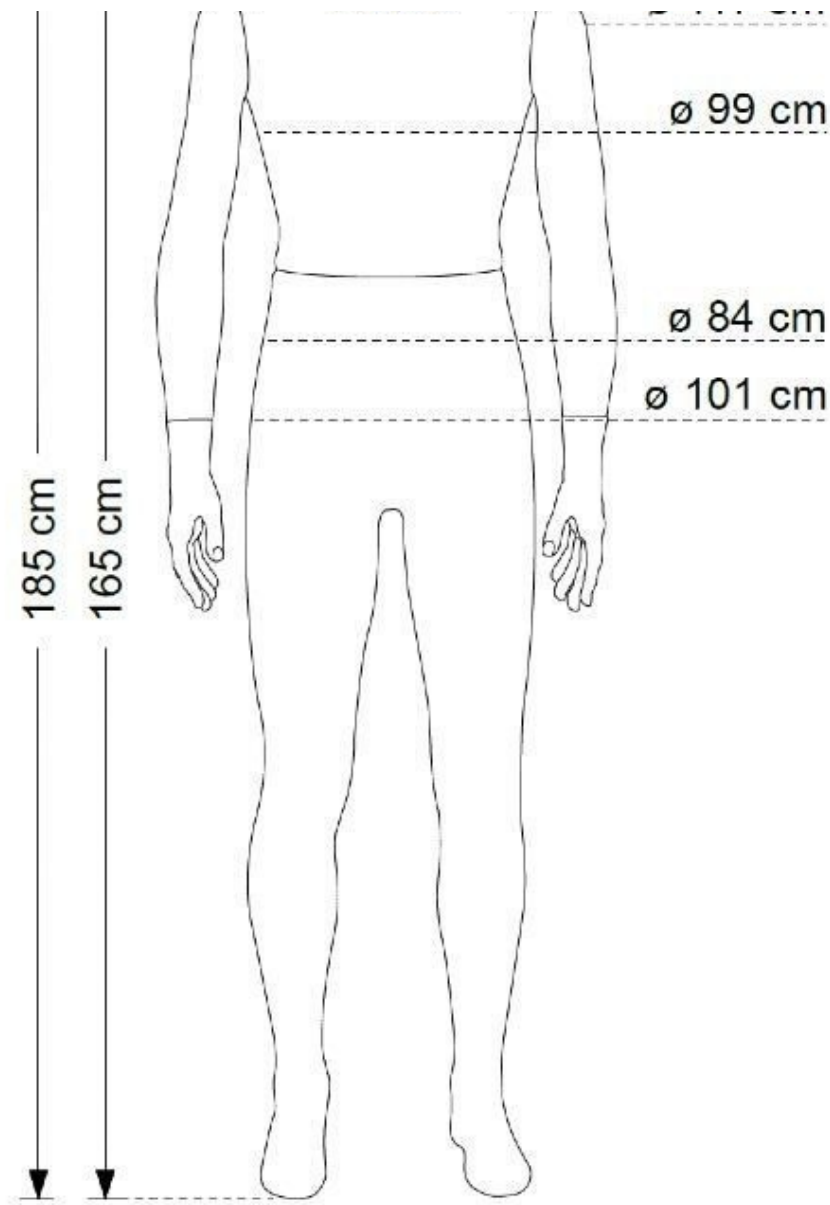

CARACTÉRISTIQUES

Marque	Mannequins vitrine
Base	Métal carré
Fixation	Fesse
Couleur	Blanc
Ref	man-vit-hom-2762
ID	2762
Délai de livraison	5-10 jours ouvrés
Catégorie	Mannequins vintage
Type	Mannequins vitrine

DÉTAIL

Caractéristiques de mannequin de vitrine homme recouvert de tissu: --Couleur : blanc ivoire

- Dimension : Hauteur 1850/2050mm
- Matière : Mousse polypropylène haute densité recouvert de tissu élasthane
- Base : métal carré chromé 300x400mm
- Fixation magnétique.
- Facile à épingle
- Résistant aux chocs
- Léger
- Finitions détaillées
- Mannequin recyclable