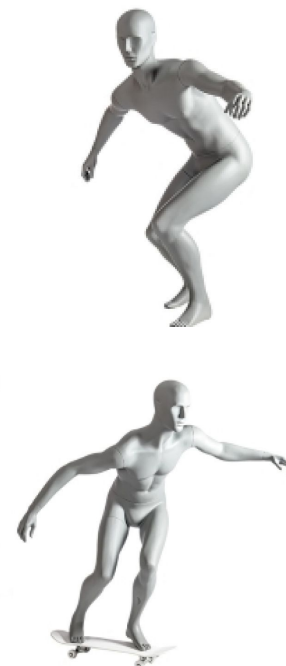

### Mannequins sport

#### CARACTÉRISTIQUES

<b>Marque</b>	Mannequins vitrine
<b>Base</b>	Métal carré
<b>Fixation</b>	Mollet
<b>Couleur</b>	Gris
<b>Ref</b>	man-vit-hom-3793
<b>ID</b>	3793
<b>Délai de livraison</b>	1-5 jours ouvrés
<b>Catégorie</b>	Mannequins sport
<b>Type</b>	Mannequins vitrine

##### Caractéristiques :

- **Pose Dynamique** : La pose du skateur en action capture le mouvement et l'énergie du skateboard
- **Matériau de Haute Qualité** : Fabriqué en résine synthétique renforcée de fibres de verre, ce mannequin de vitrine est léger, durable et facile à entretenir, garantissant une présentation optimale de vos tenues de skateboard.
- **Finition Grise** : La couleur grise RAL7042 offre une apparence moderne et polyvalente

##### Dimensions :

- Hauteur : 146 cm
- Largeur : 155 cm
- Profondeur : 95 cm
- Tour de Poitrine : 102 cm