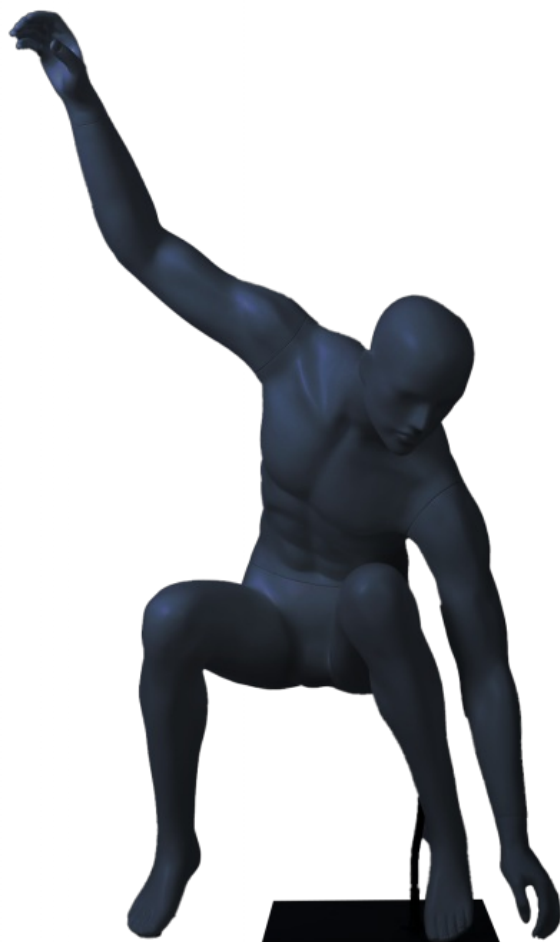

Mannequin de vitrine snowboard - skateboard **350,00 €H.T.** Mannequins sport

CARACTÉRISTIQUES

Marque	Mannequins vitrine
Base	Métal rectangle
Fixation	Mollet
Couleur	Noir
Ref	man-de-vit-3596
ID	3596
Délai de livraison	1-5 jours ouvrés
Catégorie	Mannequins sport
Type	Mannequins vitrine

DÉTAIL

Mannequin vitrine homme position skate ou snowboard en coloris noir , disponible en stock pour vos snégraphies sur les sports extrêmes ou les sports de glisse.

Dimensions du mannequin :

- Hauteur 152cm
- Epaulé 53cm
- Poitrine 100cm
- Tour de taille 78cm
- Hanche 99cm

DESCRIPTION

Mannequin de vitrine homme en position skateboard ou snowboard couleur noire. Mannequin en position dynamique snowboard en réception de saut. Ce mannequin de vitrine est idéal pour présenter vos sports extrêmes en boutique ou en vitrine, sur podium événementiel ou dans une scénographie plus en mouvement. Vous pourrez présenter ce **mannequin de vitrine snowboarder** en position de glisse ou encore pour la saison été en **mannequin homme skateur**. Réalisez des présentations en mouvement avec nos **mannequins de vitrines sport**.

DÉTAIL

Mannequin vitrine homme position skate ou snowboard en coloris noir , disponible en stock pour vos snégraphies sur les sports extrêmes ou les sports de glisse.

Dimensions du mannequin :

- Hauteur 152cm
- Epaule 53cm
- Poitrine 100cm
- Tour de taille 78cm
- Hanche 99cm