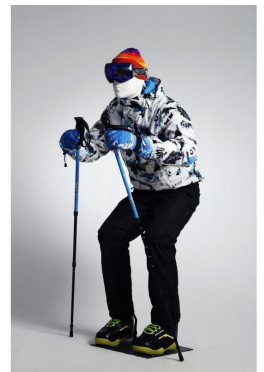

Mannequin de vitrine ski couleur noir **350,00 €H.T.**

Mannequins sport

- 12,50 % 400,00

CARACTÉRISTIQUES

Marque	Mannequins vitrine
Base	Métal carré
Fixation	Mollet
Couleur	Noir
Ref	man-de-vit-3664
ID	3664
Délai de livraison	1-5 jours ouvrés
Catégorie	Mannequins sport
Type	Mannequins vitrine

DÉTAIL

Nous disposons également d'autres positions de mannequins de vitrines sport et d'autres positions de mannequins en position glisse pour exprimer vos différents sports en magasin, boutiques et showroom.

Dimensions de ce mannequin vitrine skieur :

- Hauteur 150cm
- Epaulé 53cm
- Poitrine 100cm
- Tour de taille 78cm
- Hanche 99cm

DESCRIPTION

Mannequin de vitrine ski homme en position shuss et descente,

Ce mannequin homme position skieur de couleur noir est fourni avec une base en métal noir.

Idéal pour réaliser des scénographies dynamiques afin de présenter vos dernières collections de vêtements de ski, faites le choix de mannequins vitrines en mouvement.

Grâce à la tige dans le mollet, vous aurez la possibilité de présenter vos tenues de ski avec des bottes.