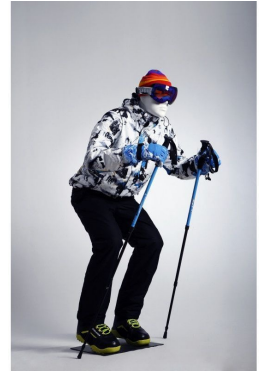

Mannequin de vitrine ski couleur noir **350,00 €H.T.**

Mannequins sport

- 12,50 % 400,00

CARACTÉRISTIQUES

Marque	Mannequins vitrine
Base	Métal carré
Fixation	Mollet
Couleur	Noir
Ref	man-de-vit-3664
ID	3664
Délai de livraison	1-5 jours ouvrés
Catégorie	Mannequins sport
Type	Mannequins vitrine

DÉTAIL

Nous disposons également d'autres positions de mannequins de vitrines sport et d'autres positions de mannequins en position glisse pour exprimer vos différents sports en magasin, boutiques et showroom.

Dimensions de ce mannequin vitrine skieur :

- Hauteur 150cm
- Epaulé 53cm
- Poitrine 100cm
- Tour de taille 78cm
- Hanche 99cm

DESCRIPTION

Mannequin de vitrine ski homme en position shuss et descente,

Ce mannequin homme position skieur de couleur noir est fourni avec une base en métal noir.

Idéal pour réaliser des scénographies dynamiques afin de présenter vos dernières collections de vêtements de ski, faites le choix de mannequins vitrines en mouvement.

Grâce à la tige dans le mollet, vous aurez la possibilité de présenter vos tenues de ski avec des bottes.