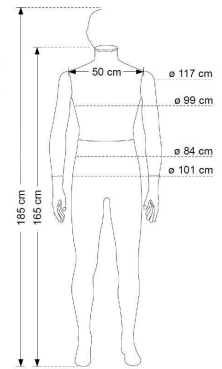

Mannequin vitrine homme recouvert de tissu gris foncé

Mannequins sans tête

428,00 €H.T.

CARACTÉRISTIQUES

Marque	Mannequins vitrine
Base	Métal ronde
Fixation	Fesse
Couleur	Gris
Ref	man-vit-hom-3043
ID	3043
Délai de livraison	1-5 jours ouvrés
Catégorie	Mannequins sans tête
Type	Mannequins vitrine

DÉTAIL

Dimensions de ce mannequin de vitrine en position droite recouvert de tissu gris foncé :

Hauteur avec tête : 185cm
Hauteur sans tête : 165cm
Largeur épaules : 50cm
Circonférence épaule : 117cm
Torse : 99cm
Hanches : 84cm
Taille 101cm

Tous nos mannequins de vitrine homme recouverts de tissu en position droite sont disponibles en tissu noir, gris foncé, gris clair ou crème.

DESCRIPTION

Mannequin de vitrine homme sans tête recouvert de tissu élasthane gris foncé avec base chromé réglable.

Base fixation dos,

Bras avec fixation magnétique.

Le meilleur mannequin pour mettre en valeur vos vêtements haut de gamme

Caractéristiques de ce mannequin avec tissu gris :

Base réglable (490mm) en finition chrome ronde.