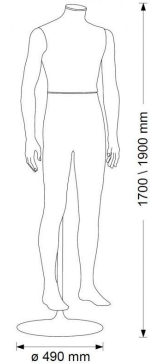

Mannequin vitrine homme recouvert de tissu gris foncé

Mannequins sans tête

428,00 €H.T.

CARACTÉRISTIQUES

Marque	Mannequins vitrine
Base	Métal ronde
Fixation	Fesse
Couleur	Gris
Ref	man-vit-hom-3043
ID	3043
Délai de livraison	1-5 jours ouvrés
Catégorie	Mannequins sans tête
Type	Mannequins vitrine

DÉTAIL

Dimensions de ce mannequin de vitrine en position droite recouvert de tissu gris foncé :

Hauteur avec tête : 185cm
Hauteur sans tête : 165cm
Largeur épaules : 50cm
Circonférence épaule : 117cm
Torse : 99cm
Hanches : 84cm
Taille 101cm

Tous nos mannequins de vitrine homme recouverts de tissu en position droite sont disponibles en tissu noir, gris foncé, gris clair ou crème.

DESCRIPTION

Mannequin de vitrine homme sans tête recouvert de tissu élasthane gris foncé avec base chromé réglable.

Base fixation dos,

Bras avec fixation magnétique.

Le meilleur mannequin pour mettre en valeur vos vêtements haut de gamme

Caractéristiques de ce mannequin avec tissu gris :

Base réglable (490mm) en finition chrome ronde.