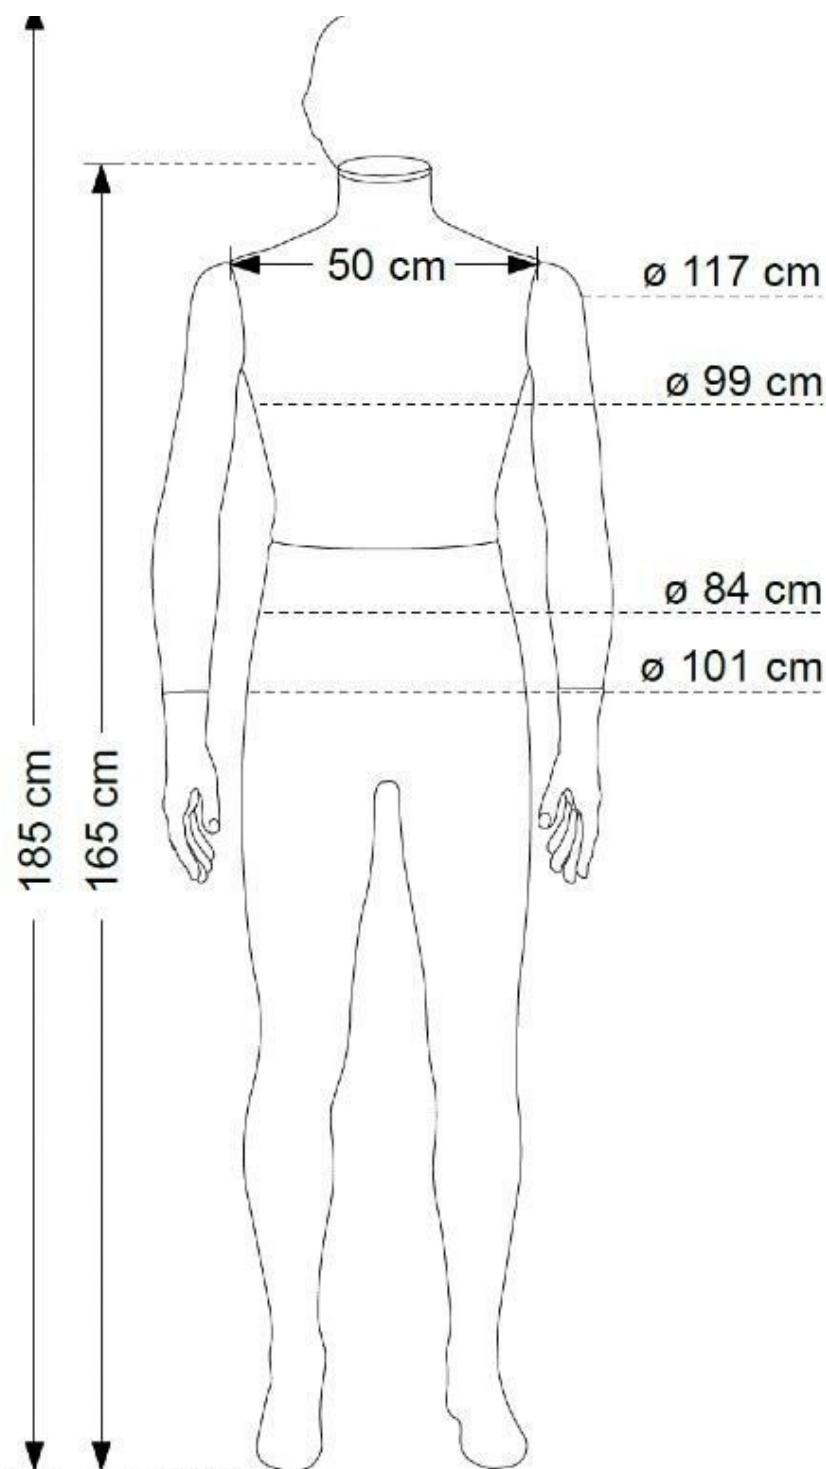

CARACTÉRISTIQUES

Marque	Mannequins vitrine
Base	Métal ronde
Fixation	Fesse
Couleur	Gris
Ref	man-vit-hom-3043
ID	3043
Délai de livraison	1-5 jours ouvrés
Catégorie	Mannequins sans tête
Type	Mannequins vitrine

DÉTAIL

Dimensions de ce mannequin de vitrine en position droite recouvert de tissus gris foncé :

Hauteur avec tête : 185cm
Hauteur sans tête : 165cm
Largeur épaules : 50cm
Circonférence épaule : 117cm
Torse : 99cm
Hanches : 84cm
Taille 101cm

Tous nos mannequins de vitrine homme recouverts de tissu en position droite sont disponibles en tissu noir, gris foncé, gris clair ou crème.

Mannequin vitrine homme recouvert de tissu gris foncé

Mannequins sans tête - Photo n° 4