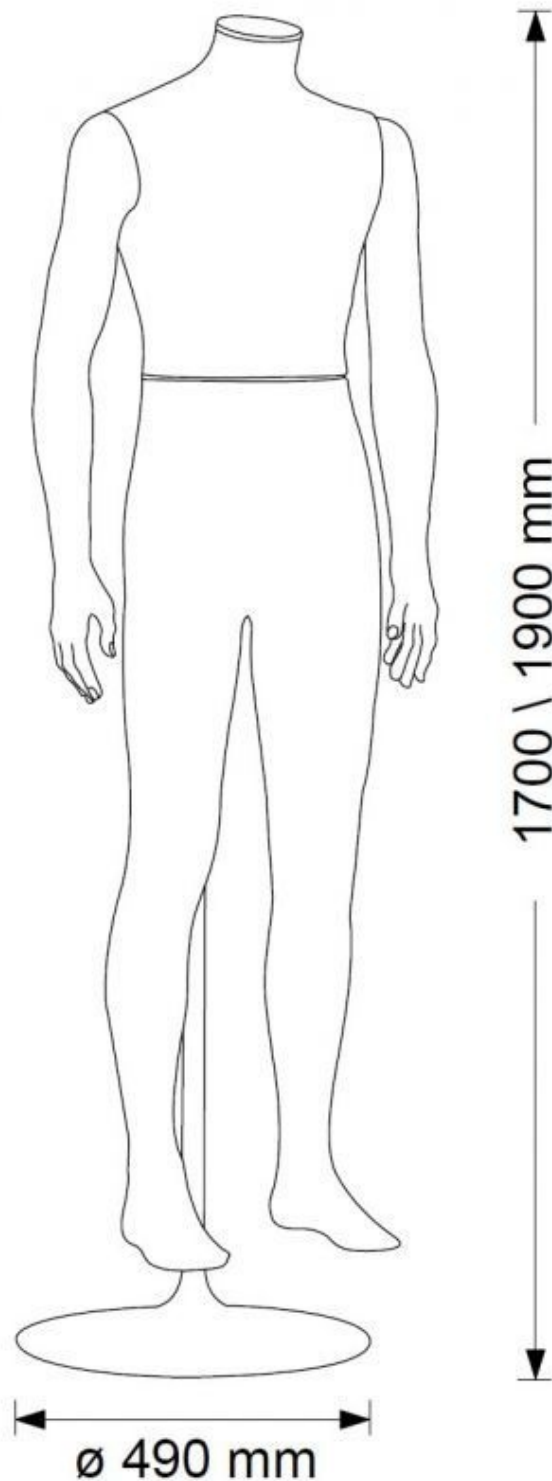

Mannequins sans tête - Photo n° 2

CARACTÉRISTIQUES

Marque	Mannequins vitrine
Base	Métal ronde
Fixation	Fesse
Couleur	Gris
Ref	man-vit-hom-3043
ID	3043
Délai de livraison	1-5 jours ouvrés
Catégorie	Mannequins sans tête
Type	Mannequins vitrine

DÉTAIL

Dimensions de ce mannequin de vitrine en position droite recouvert de tissu gris foncé :

Hauteur avec tête : 185cm
Hauteur sans tête : 165cm
Largeur épaules : 50cm
Circonférence épaule : 117cm
Torse : 99cm
Hanches : 84cm
Taille 101cm

Tous nos mannequins de vitrine homme recouverts de tissu en position droite sont disponibles en tissu noir, gris foncé, gris clair ou crème.

Mannequin vitrine homme recouvert de tissu gris foncé

Mannequins sans tête - Photo n° 3