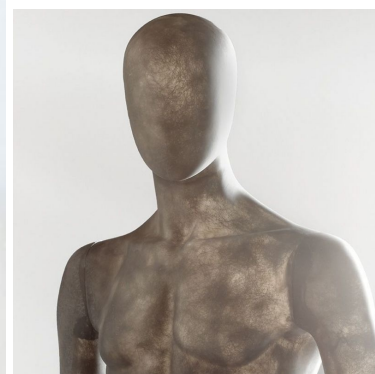

Mannequin vitrine homme assis gris foncé translucide

Mannequins assis

399,00 €H.T.

CARACTÉRISTIQUES

Marque	Mannequins vitrine
Base	
Fixation	Pas de fixation
Couleur	Gris
Ref	man-vit-hom-3625
ID	3625
Délai de livraison	1-5 jours ouvrés
Catégorie	Mannequins assis
Type	Mannequins vitrine

DÉTAIL

Fabriqués avec avec une fibre de verre dernière génération, ces mannequins pesent jusqu'à 30% de moins qu'un mannequin classique.

Dimensions ce mannequin homme assis tête oeuf :

Hauteur : 136 cm
Hauteur d'assise : 46 cm
Largeur : 83 cm
Profondeur : 83 cm
Poitrine : 99 cm
Pointure : 44

DESCRIPTION

Mettez en avant votre nouvelle collection de vêtement **hommes** grâce a ces **mannequins assis en fibre de verre**.

Avec la lumière qui passe a travers cette résine teinté attirez les regards de vos clients et mettre en avant vos dernieres collections de pret à porter. Elegant et chic , ces **mannequins homme assis** avec **tête oeuf** portent une taille 50.

Mannequin vitrine homme assis gris foncé translucide

Mannequins assis - Photo n° 1

CARACTÉRISTIQUES

Marque	Mannequins vitrine
Base	
Fixation	Pas de fixation
Couleur	Gris
Ref	man-vit-hom-3625
ID	3625
Délai de livraison	1-5 jours ouvrés
Catégorie	Mannequins assis
Type	Mannequins vitrine