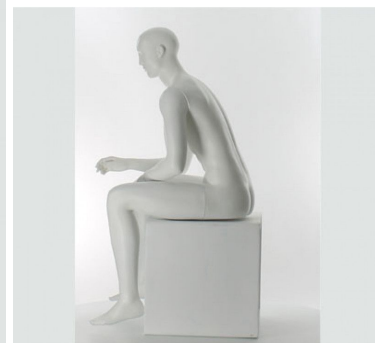

Mannequin de vitrine homme assis tête semie abstraite

Mannequins assis

245,00 €H.T.

- 51,00 % 500,00

CARACTÉRISTIQUES

Marque	Mannequins vitrine
Base	
Fixation	
Couleur	Blanc
Ref	man-de-vit-1415
ID	1415
Délai de livraison	1-2 jours ouvrés
Catégorie	Mannequins assis
Type	Mannequins vitrine

DÉTAIL

Vous trouverez sur notre portail des mannequins de tous types, de la taille normale à forte corpulence pour représenter toutes les morphologies. Mannequins hommes, femmes, enfants, bustes pour vos devantures. Et pour votre boutique, consultez nos comptoirs, supports bureaux et les éclairages. Pour plus d'informations sur nos informations de livraison, n'hésitez pas à nous contacter par mail ou par téléphone, nous nous ferons un plaisir de vous accompagner lors de vos achats.

DESCRIPTION

Mannequin de vitrine homme en position assise et au visage semi abstrait. Couleur blanche pour un effet épurée, finitions du corps détaillées pour donner du réalisme. Membres détachables selon les fonctions que vous voulez donner à ce **mannequin de vitrine abstrait**. Ce **mannequin de vitrine assis** est parfait pour accompagner vos tenues qui seront au top de la tendance

Dimensions de ce **mannequin de vitrine homme assis**

Hauteur : 140cm

Mannequin : 171cm
Epaules : 119cm
Torse : 98cm
Hanches : 92cm
Coxa : 39cm
Pointure : 44

Mannequin de vitrine homme assis tête semie abstraite