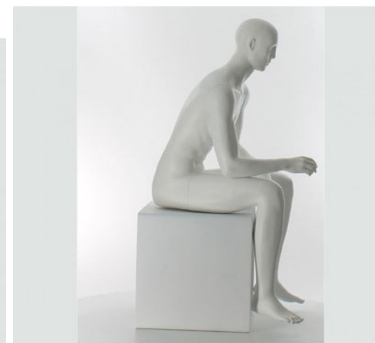

Mannequin de vitrine homme assis tête semie abstraite

Mannequins assis

245,00 €H.T.

- 51,00 % 500,00

CARACTÉRISTIQUES

Marque	Mannequins vitrine
Base	
Fixation	
Couleur	Blanc
Ref	man-de-vit-1415
ID	1415
Délai de livraison	1-2 jours ouvrés
Catégorie	Mannequins assis
Type	Mannequins vitrine

DÉTAIL

Vous trouverez sur notre portail des mannequins de tous types, de la taille normale à forte corpulence pour représenter toutes les morphologies. Mannequins hommes, femmes, enfants, bustes pour vos devantures. Et pour votre boutique, consultez nos comptoirs, supports bureaux et les éclairages. Pour plus d'informations sur nos informations de livraison, n'hésitez pas à nous contacter par mail ou par téléphone, nous nous ferons un plaisir de vous accompagner lors de vos achats.

DESCRIPTION

Mannequin de vitrine homme en position assise et au visage semi abstrait. Couleur blanche pour un effet épurée, finitions du corps détaillées pour donner du réalisme. Membres détachables selon les fonctions que vous voulez donner à ce **mannequin de vitrine abstrait**. Ce **mannequin de vitrine assis** est parfait pour accompagner vos tenues qui seront au top de la tendance

Dimensions de ce **mannequin de vitrine homme assis**

Hauteur : 140cm

Mannequin : 171cm
Epaules : 119cm
Torse : 98cm
Hanches : 92cm
Coxa : 39cm
Pointure : 44

Mannequin de vitrine homme assis tête semie abstraite