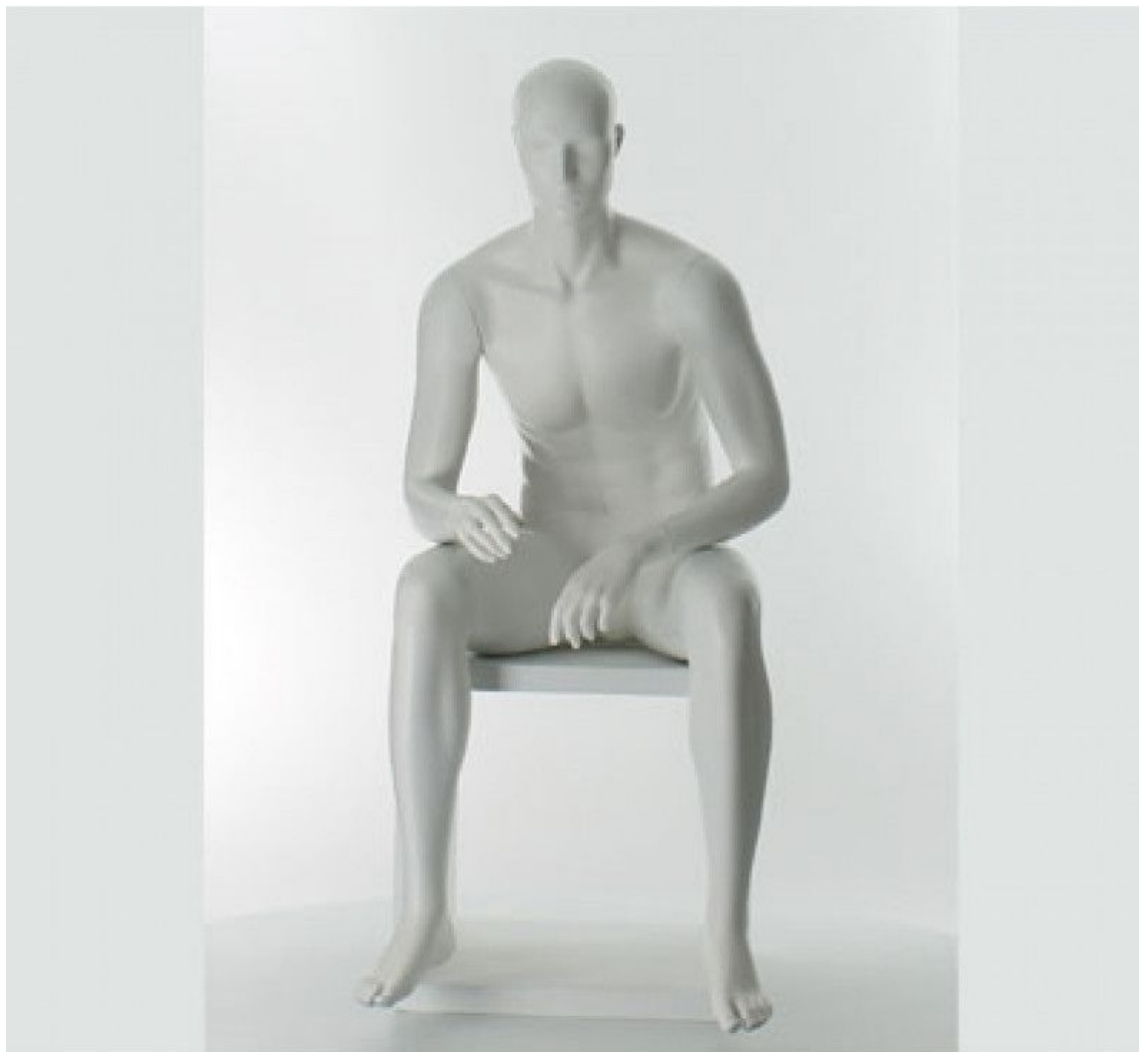

Mannequin de vitrine homme assis tête semie abstraite

Mannequins assis

245,00 €H.T.

- 51,00 % 500,00

CARACTÉRISTIQUES

Marque	Mannequins vitrine
Base	
Fixation	
Couleur	Blanc
Ref	man-de-vit-1415
ID	1415
Délai de livraison	1-2 jours ouvrés
Catégorie	Mannequins assis
Type	Mannequins vitrine

DÉTAIL

Vous trouverez sur notre portail des mannequins de tous types, de la taille normale à forte corpulence pour représenter toutes les morphologies. Mannequins hommes, femmes, enfants, bustes pour vos devantures. Et pour votre boutique, consultez nos comptoirs, supports bureaux et les éclairages. Pour plus d'informations sur nos informations de livraison, n'hésitez pas à nous contacter par mail ou par téléphone, nous nous ferons un plaisir de vous accompagner lors de vos achats.

DESCRIPTION

Mannequin de vitrine homme en position assise et au visage semi abstrait. Couleur blanche pour un effet épurée, finitions du corps détaillées pour donner du réalisme. Membres détachables selon les fonctions que vous voulez donner à ce **mannequin de vitrine abstrait**. Ce **mannequin de vitrine assis** est parfait pour accompagner vos tenues qui seront au top de la tendance

Dimensions de ce **mannequin de vitrine homme assis**

Hauteur : 140cm

Mannequin : 171cm
Epaules : 119cm
Torse : 98cm
Hanches : 92cm
Coxa : 39cm
Pointure : 44

Mannequin de vitrine homme assis tête semie abstraite