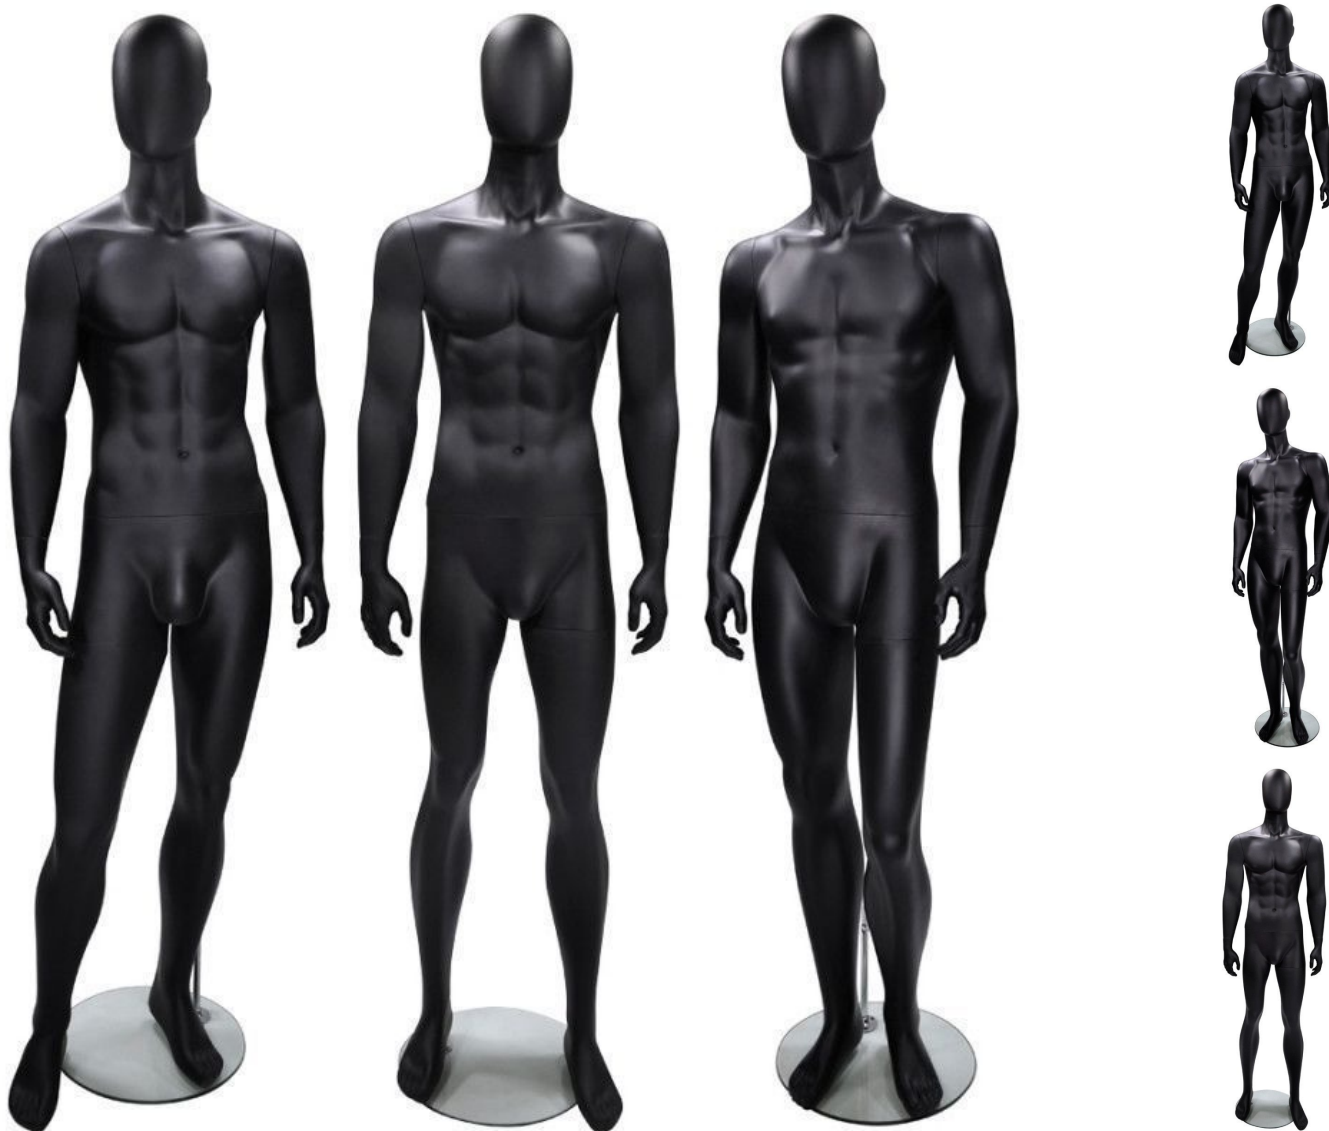

Mannequins abstraits

- 3,00 % 750,00

CARACTÉRISTIQUES

Marque	Mannequins vitrine
Base	Verre ronde
Fixation	Double fixation
Couleur	Noir
Ref	pac-x3-man-1895
ID	1895
Délai de livraison	4-6 semaines
Catégorie	Mannequins abstraits
Type	Mannequins vitrine

DÉTAIL

Dimensions de ces mannequins de vitrine homme

Hauteur :	186cm
Epaules :	119cm
Torse :	98cm
Hanches:	92cm
Cou :	39cm
Intérieur jambe :	88cm
Pointure :	44
Box :	115x43x39cm

DESCRIPTION

Pack de 3 mannequins de vitrine homme de couleur noire. Profitez de nos mannequins homme en promotion. Mannequins en stock. Profitez de notre promotion sur les Mannequins peinture noire, pour un style classique ou industriel. Facile à monter et à entretenir nos mannequins noirs sont parfaits pour une boutique de jeans ou de vêtements casual. Ces mannequins ont des positions simples et faciles à coordonner pour un merchandising efficace.

Mannequins abstraits - Photo n° 1

CARACTÉRISTIQUES

Marque	Mannequins vitrine
Base	Verre ronde
Fixation	Double fixation
Couleur	Noir
Ref	pac-x3-man-1895
ID	1895
Délai de livraison	4-6 semaines
Catégorie	Mannequins abstraits
Type	Mannequins vitrine

DÉTAIL

Dimensions de ces mannequins de vitrine homme

Hauteur : 186cm
Epaules : 119cm
Torse : 98cm
Hanches: 92cm
Cou : 39cm
Intérieur jambe : 88cm
Pointure : 44
Box : 115x43x39cm

Pack x3 mannequins vitrine homme abstrait noir