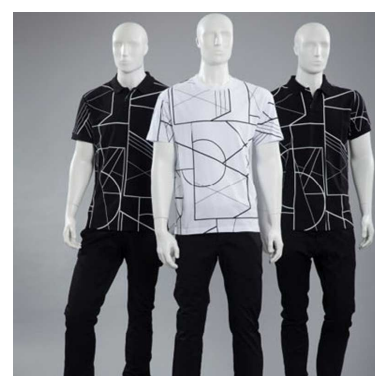

Mannequins homme abstrait coloris noir mat 249,00 €H.T.

Mannequins abstraits

CARACTÉRISTIQUES

Marque	Mannequins vitrine
Base	Verre ronde
Fixation	Double fixation
Couleur	Noir
Ref	man-hom-abs-1635
ID	1635
Délai de livraison	1-5 jours ouvrés
Catégorie	Mannequins abstraits
Type	Mannequins vitrine

DESCRIPTION

Dimensions de ce **mannequin de vitrine** homme

Hauteur : 184cm

Epaule : 46cm

Torse : 86cm

Hanches : 89cm

Tour de taille : 64cm

Pointure : 44

Mannequins homme abstrait coloris noir mat **Mannequin**
abstrait, intemporel, avec double fixation sur un socle en verre.

abstrait intemporel, avec double fixation sur un socle en verre.

Mannequins abstraits - Photo n° 1