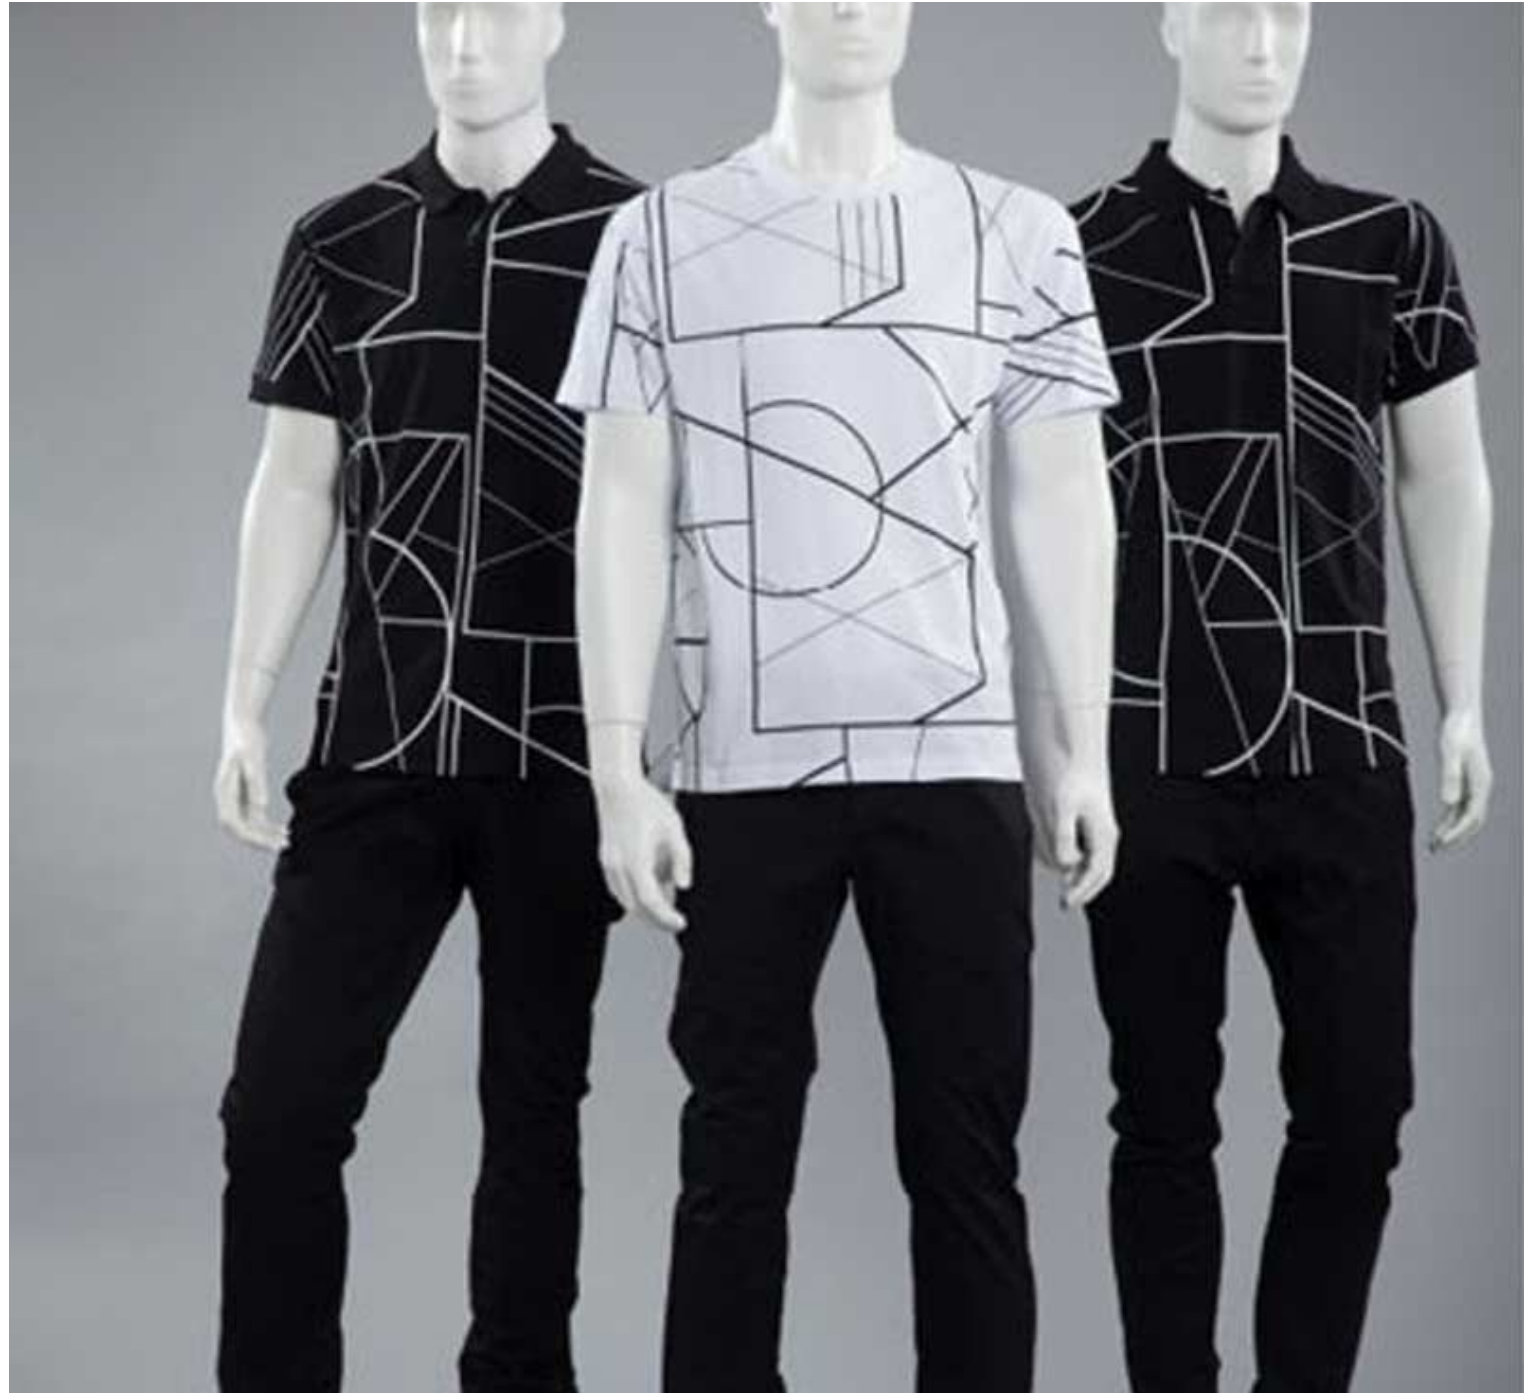

CARACTÉRISTIQUES

Marque	Mannequins vitrine
Base	Verre ronde
Fixation	Double fixation
Couleur	Noir
Ref	man-hom-abs-1635
ID	1635
Délai de livraison	1-5 jours ouvrés
Catégorie	Mannequins abstraits
Type	Mannequins vitrine

DÉTAIL

Mannequins Shopping vous propose des mannequins neufs dans leur boîte : mannequins hommes, mannequins femmes, mannequins enfants de haute qualité. Disponible dans différents modèles sur notre site internet : mannequins abstraits, mannequins flexibles, mannequins sport, mannequins sans tête, mannequins assis, mannequins vintage. Matériaux fiables avec support inclus. Double fixation, solide et durable. Faites votre demande devis!

Mannequins homme abstrait coloris noir mat

Mannequins abstraits - Photo n° 4