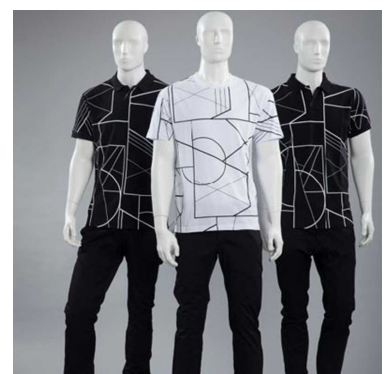

Mannequins homme abstrait bras long du corps **249,00 €H.T.**

Mannequins abstraits - 25,00 % 332,00

CARACTÉRISTIQUES

Marque	Mannequins vitrine
Base	Verre ronde
Fixation	Double fixation
Couleur	Blanc
Ref	man-hom-abs-160
ID	160
Délai de livraison	1-5 jours ouvrés
Catégorie	Mannequins abstraits
Type	Mannequins vitrine

DÉTAIL

Dimensions de ce mannequin de vitrine homme

Hauteur :	186cm
Epaules :	119cm
Torse :	98cm
Hanches:	92cm
Cou :	39cm
Intérieur jambe :	88cm
Pointure :	44
Box :	115x43x39cm

Notre équipe vous conseille de choisir les mannequins vitrine qui correspondent le mieux à l'image de marque de votre boutique de vêtements. Nous avons une

DESCRIPTION

mannequins parfaits qui selon votre activité et votre style.

Mannequin vitrine homme abstrait avec peinture blanche sur base ronde en verre. Ce mannequin vitrine homme possède une double fixation. Vous pourrez lui mettre des chaussures.

De couleur blanche, ce mannequin vitrine homme abstrait aborde une posture debout décontractée. Vous recherchez style dans vos vitrines ou à l'intérieur du magasin, ce mannequin est fait pour vous. Tête semie abstraite qui plaira au plus grand nombre, vous pourrez facilement accessoriser ce mannequin de vitrine. Comme sur nos photos d'ambiance vous pourrez répéter la position de ce **mannequin de vitrine** pour créer un effet armée.

Mannequins homme abstrait bras long du corps