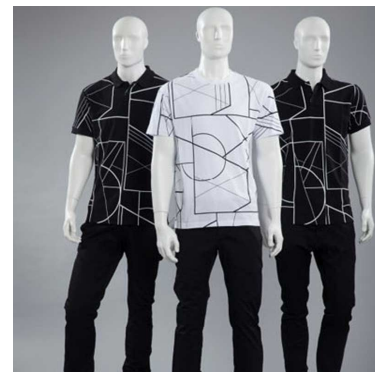

Mannequins homme abstrait blanc 249,00 €H.T.

Mannequins abstraits

CARACTÉRISTIQUES

Marque	Mannequins vitrine
Base	Verre ronde
Fixation	Double fixation
Couleur	Blanc
Ref	man-hom-abs-161
ID	161
Délai de livraison	1-5 jours ouvrés
Catégorie	Mannequins abstraits
Type	Mannequins vitrine

DESCRIPTION

Mannequin homme pour magasin de couleur blanc
Mannequin abstrait sans visage qui s'adapte à tous les style de vêtement. Parfait pour si vous avez souvent de nouvelles collections.

Dimensions de ce mannequin de vitrine homme

Hauteur : 188cm

Epaule : 48cm

Torse : 98cm

Manches : 96cm

Tour de taille : 78cm

Pointure : 44

Mannequins homme abstrait blanc

CARACTÉRISTIQUES