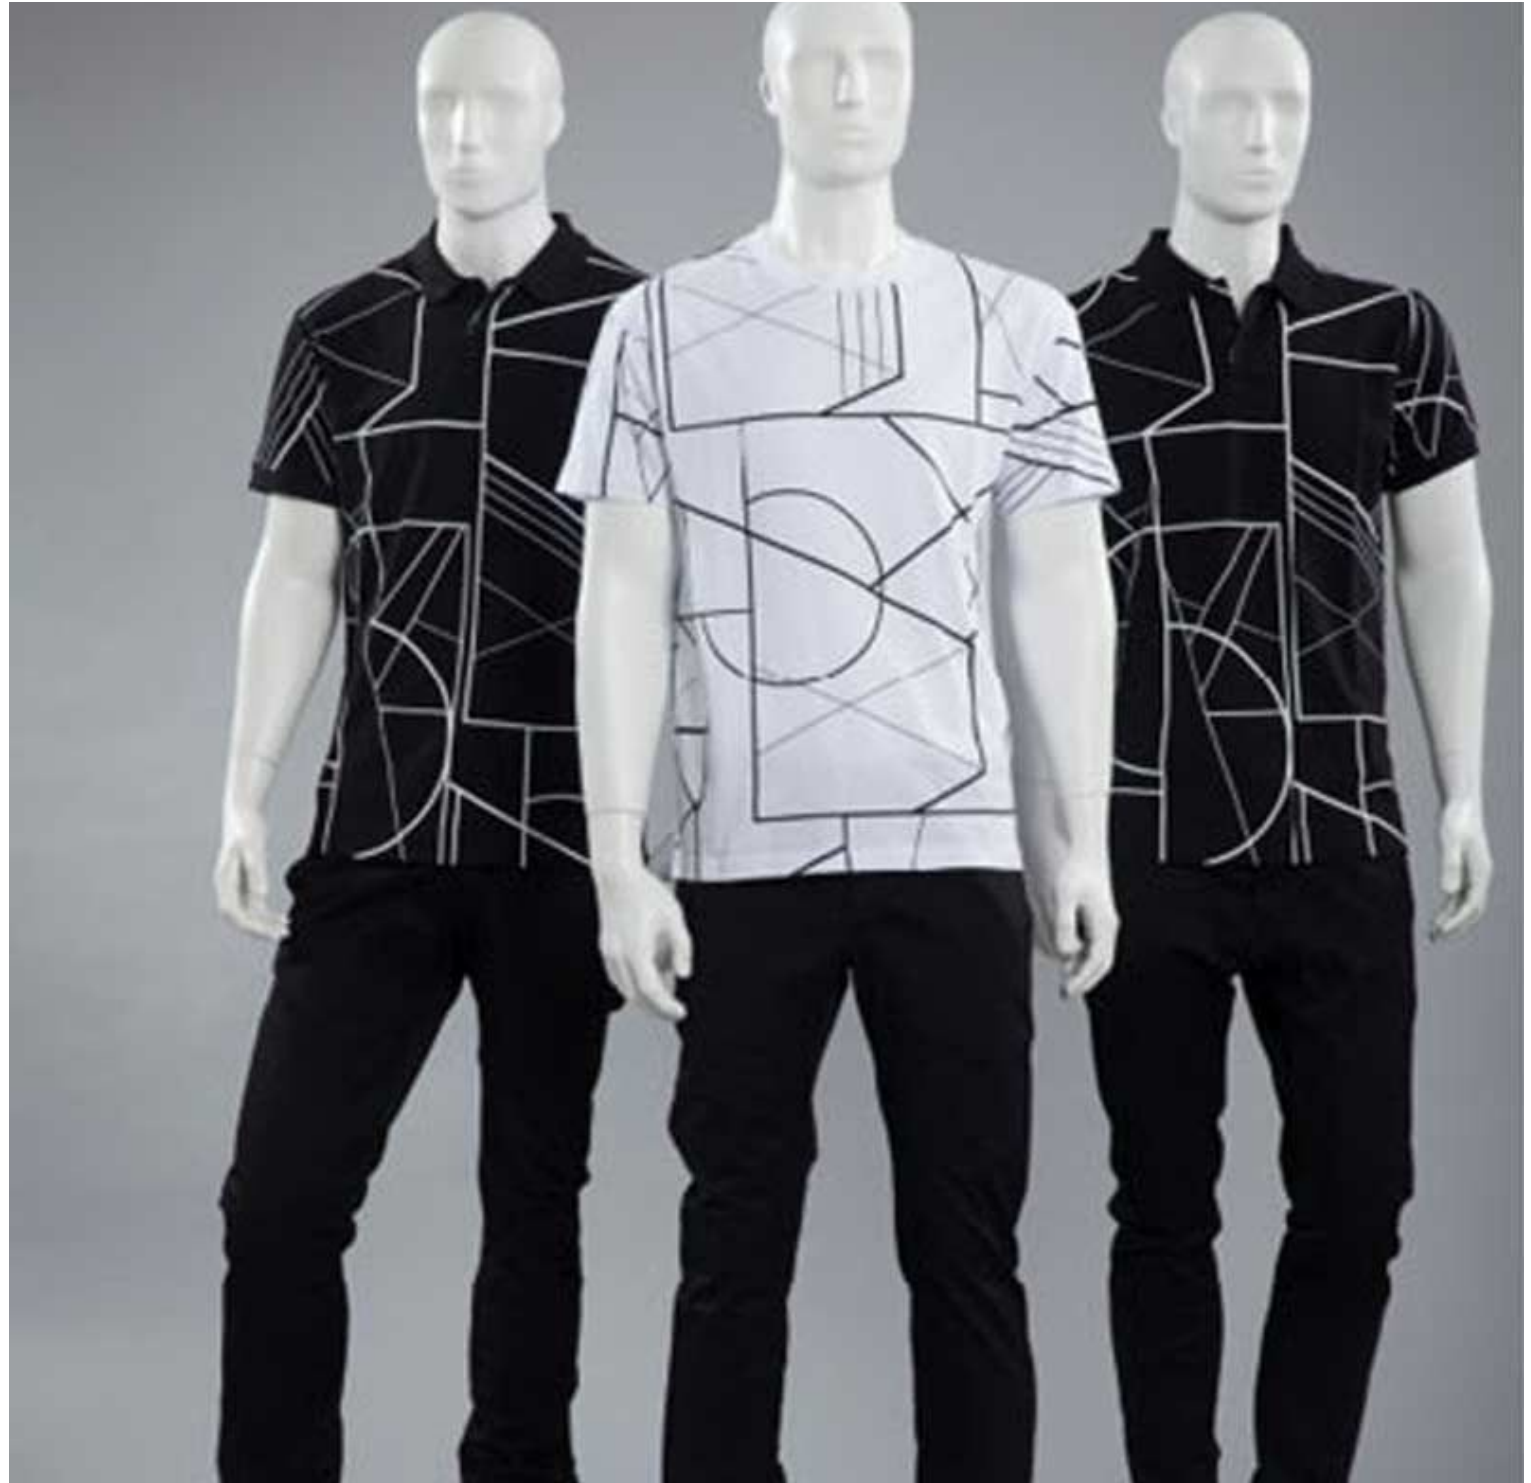

CARACTÉRISTIQUES

Marque	Mannequins vitrine
Base	Verre ronde
Fixation	Double fixation
Couleur	Blanc
Ref	man-hom-abs-161
ID	161
Délai de livraison	1-5 jours ouvrés
Catégorie	Mannequins abstraits
Type	Mannequins vitrine

DÉTAIL

Mannequins Shopping vous propose des mannequins neufs dans leur boîte : mannequins hommes, mannequins femmes, mannequins enfants de haute qualité. Disponible dans différents modèles sur notre site internet : mannequins abstraits, mannequins flexibles, mannequins sport, mannequins sans tête, mannequins assis, mannequins vintage.
Matériaux fiables avec support inclus. Double fixation, solide et durable.
Faites votre demande devis!

Mannequins homme abstrait blanc

Mannequins abstraits - Photo n° 3