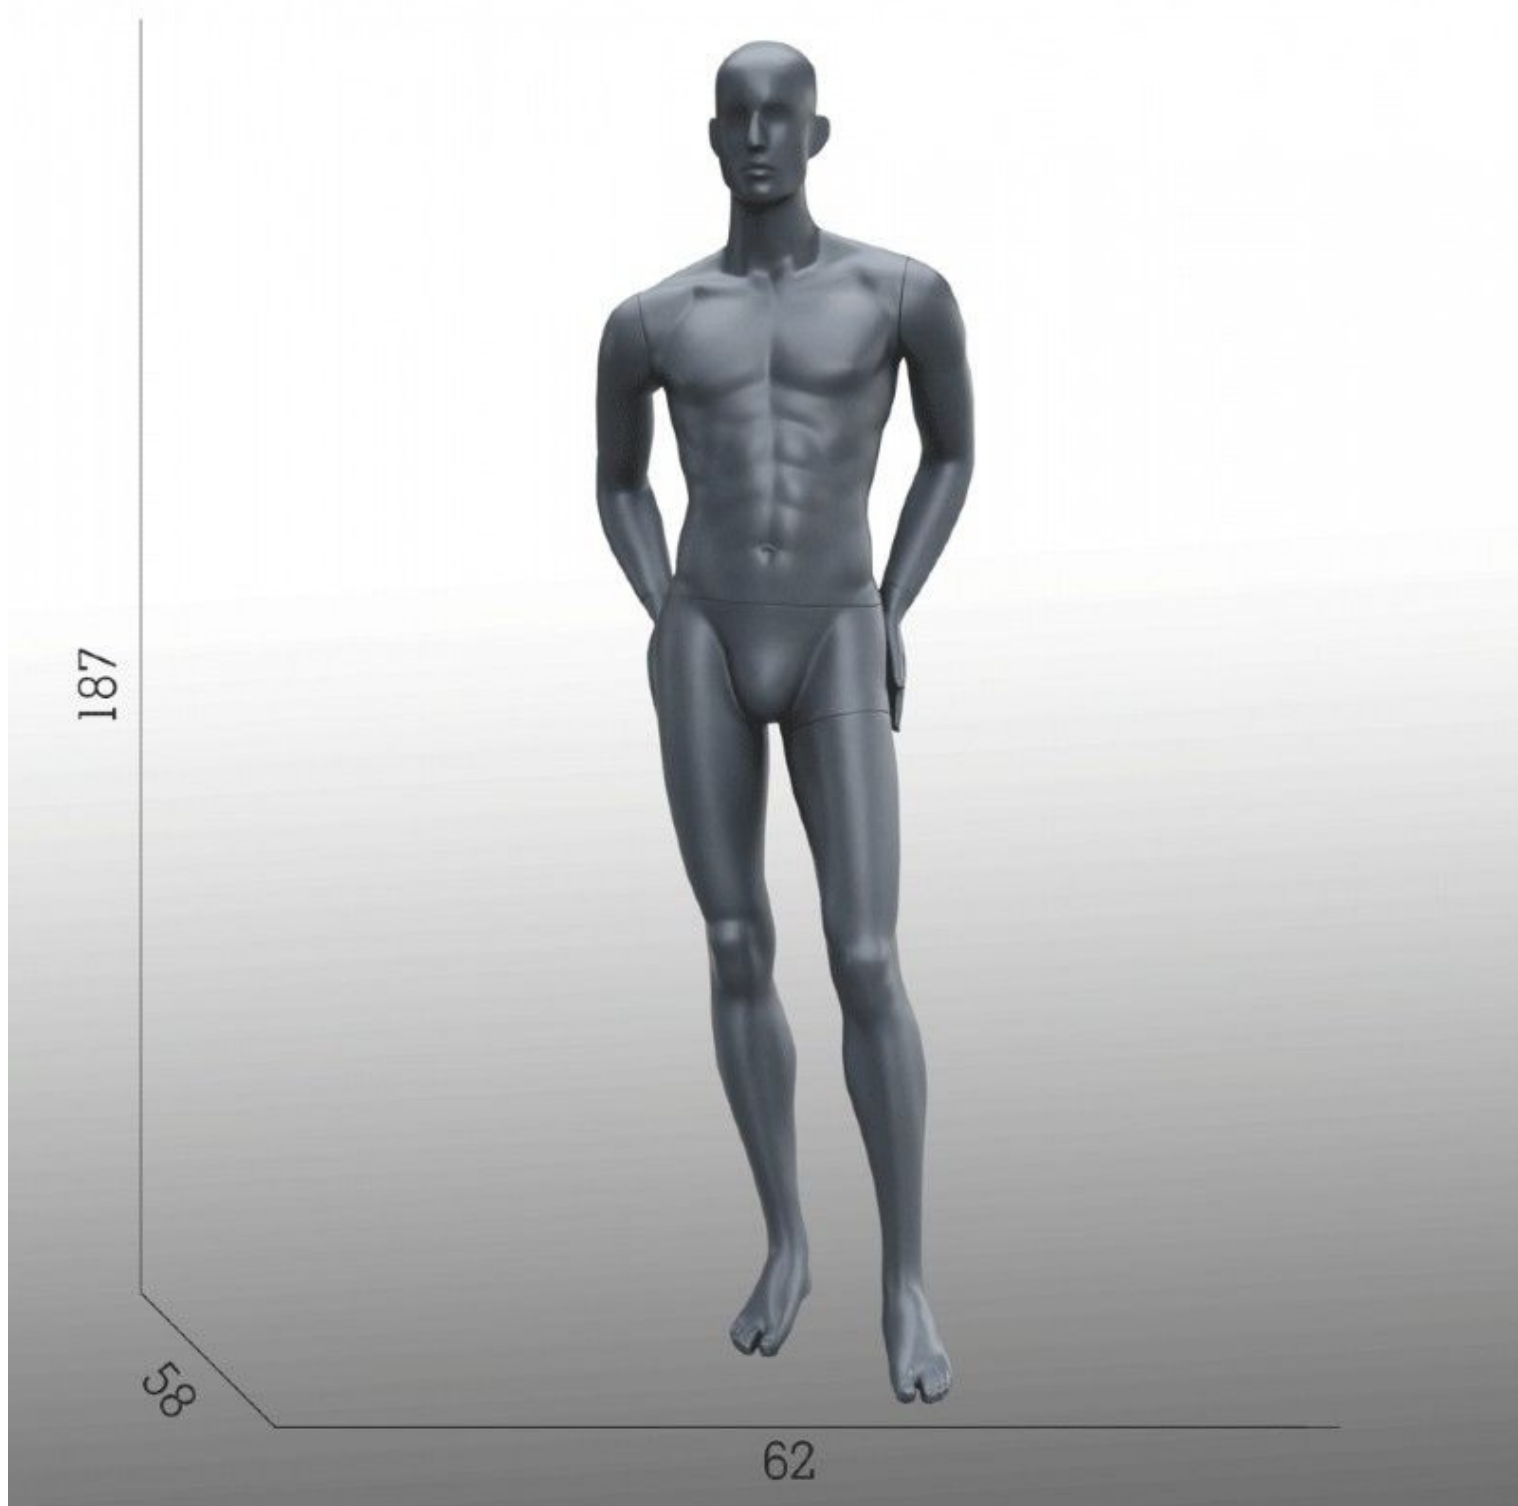

Mannequins abstraits - Photo n° 1

CARACTÉRISTIQUES

Marque	Mannequins vitrine
Base	Verre ronde
Fixation	Mollet
Couleur	Gris
Ref	man-vit-hom-3126
ID	3126
Délai de livraison	5-10 jours ouvrés
Catégorie	Mannequins abstraits
Type	Mannequins vitrine

DÉTAIL

Mannequin vitrine homme abstrait gris disponible en stock et livraison rapide. Ce mannequin d'étalage est moderne et en position droite, avec les mains sur les hanches. Les dimensions de ce mannequin abstrait : Hauteur 187 cm Largeur 62 cm Profondeur 58 cm Coffre 101 cm Taille 74 cm Hanche 94 cm Taille 50 Taille de la chaussure 10,5 (US)

Mannequin vitrine homme tête abstraite gris

Mannequins abstraits - Photo n° 2