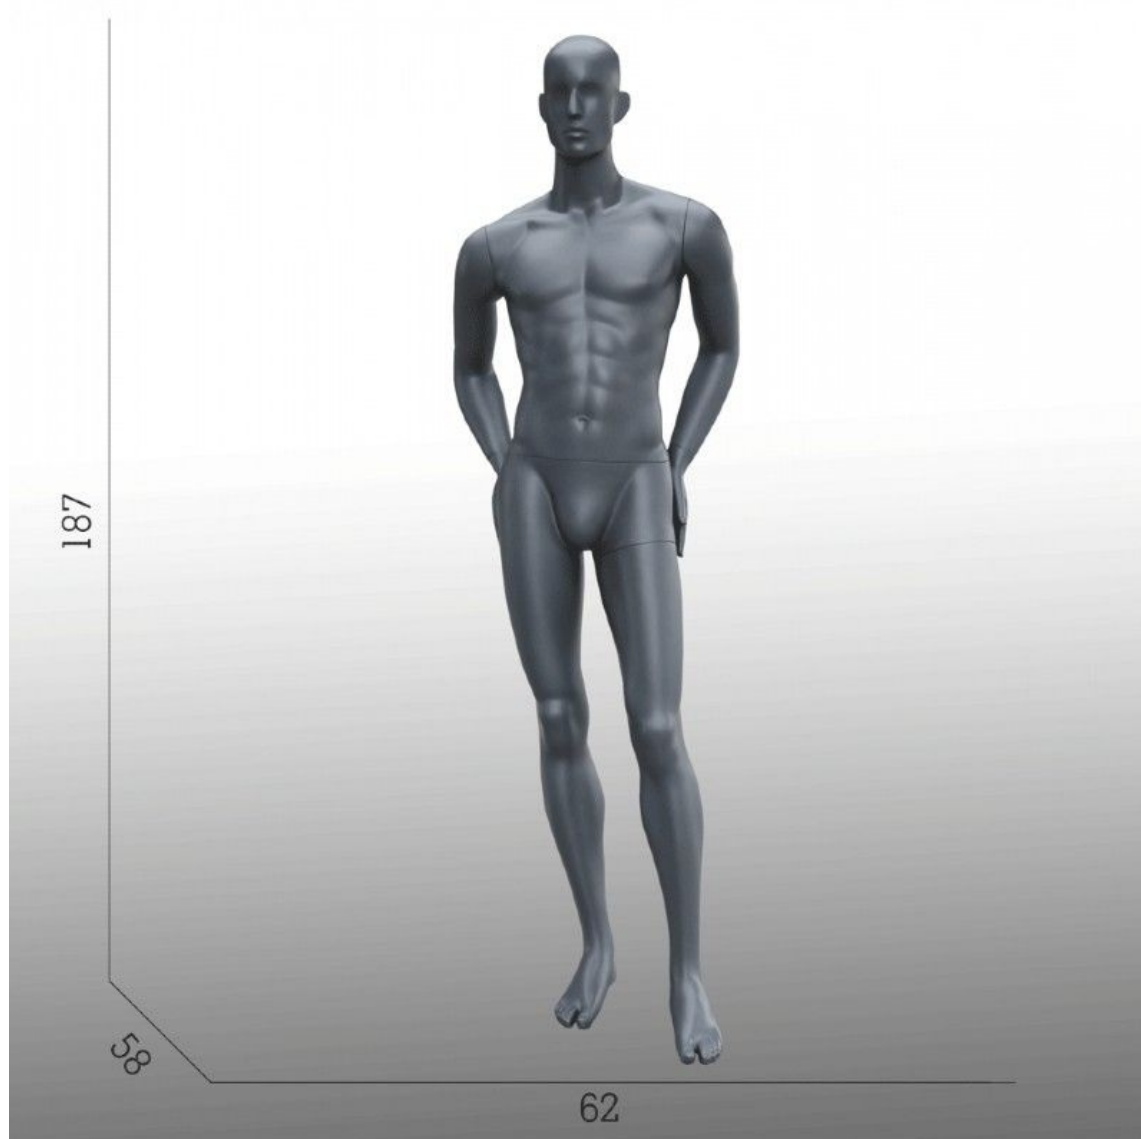

Mannequin vitrine homme tête abstraite gris **335,00 €H.T.**

Mannequins abstraits

CARACTÉRISTIQUES

Marque	Mannequins vitrine
Base	Verre ronde
Fixation	Mollet
Couleur	Gris
Ref	man-vit-hom-3126
ID	3126
Délai de livraison	5-10 jours ouvrés
Catégorie	Mannequins abstraits
Type	Mannequins vitrine

DÉTAIL

Mannequin vitrine homme abstrait gris disponible en stock et livraison rapide. Ce mannequin d'étalage est moderne et en position droite, avec les mains sur les hanches. Les dimensions de ce mannequin abstrait : Hauteur 187 cm Largeur 62 cm Profondeur 58 cm Coffre 101 cm Taille 74 cm Hanche 94 cm Taille 50 Taille de la chaussure 10,5 (US)

DESCRIPTION

Mannequin vitrine homme abstrait en position droite avec mains sur les fesses et jambe entre ouverte. **Ce mannequin abstrait** est stylisé et moderne il correspond à tout types de collection et de boutiques. **Le mannequin homme en position droite**, peut se positionner aussi bien en vitrine que en showroom, Il mettra en valeur vos collections et accessoires. **Ce mannequin d'étalage** abstrait gris mesure 187cm de hauteur et 62cm de largeur, correspond à une taille française équivalente au 50. **Le mannequin abstrait homme** est intemporel et classique.

Mannequin vitrine homme tête abstraite gris