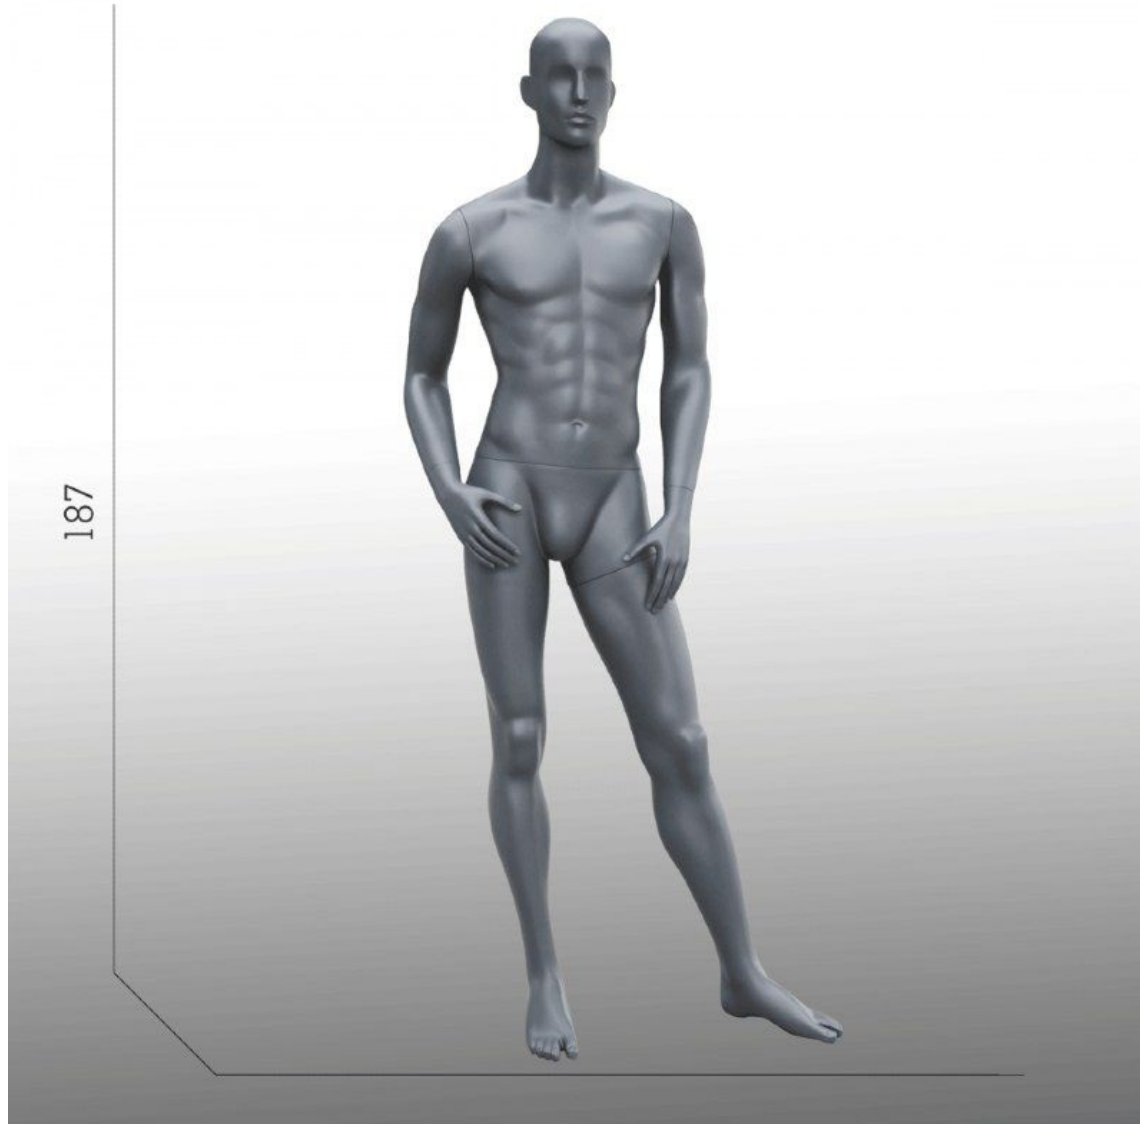

Mannequin vitrine homme abstrait bras sur les hanches

Mannequins abstraits

319,00 €H.T.

CARACTÉRISTIQUES

Marque	Mannequins vitrine
Base	Verre ronde
Fixation	Mollet
Couleur	Gris
Ref	man-vit-hom-3130
ID	3130
Délai de livraison	5-10 jours ouvrés
Catégorie	Mannequins abstraits
Type	Mannequins vitrine

DÉTAIL

Mannequin vitrine homme avec tête abstraite disponible en stock et livraison rapide. Mannequin vitrine homme, intemporel et facile à disposer en boutique, il permet de mettre en évidence vos collections dans votre boutique ou showroom. Ce mannequin abstrait homme est un classique, sa couleur grise est indémodable.

DESCRIPTION

Mannequin vitrine homme avec tête abstraite en position droite.

Ce mannequin d'étalage homme avec mains sur la hanche est un indispensable pour mettre en valeur vos collections de vêtements il se positionne aussi bien en vitrine qu'en boutique ou showroom. **Mannequin abstrait sans visage**, est moderne, stylisée. **Mannequin vitrine homme abstrait** mesure 187cm de hauteur, 62 cm de largeur, et 74 cm de tour de taille.