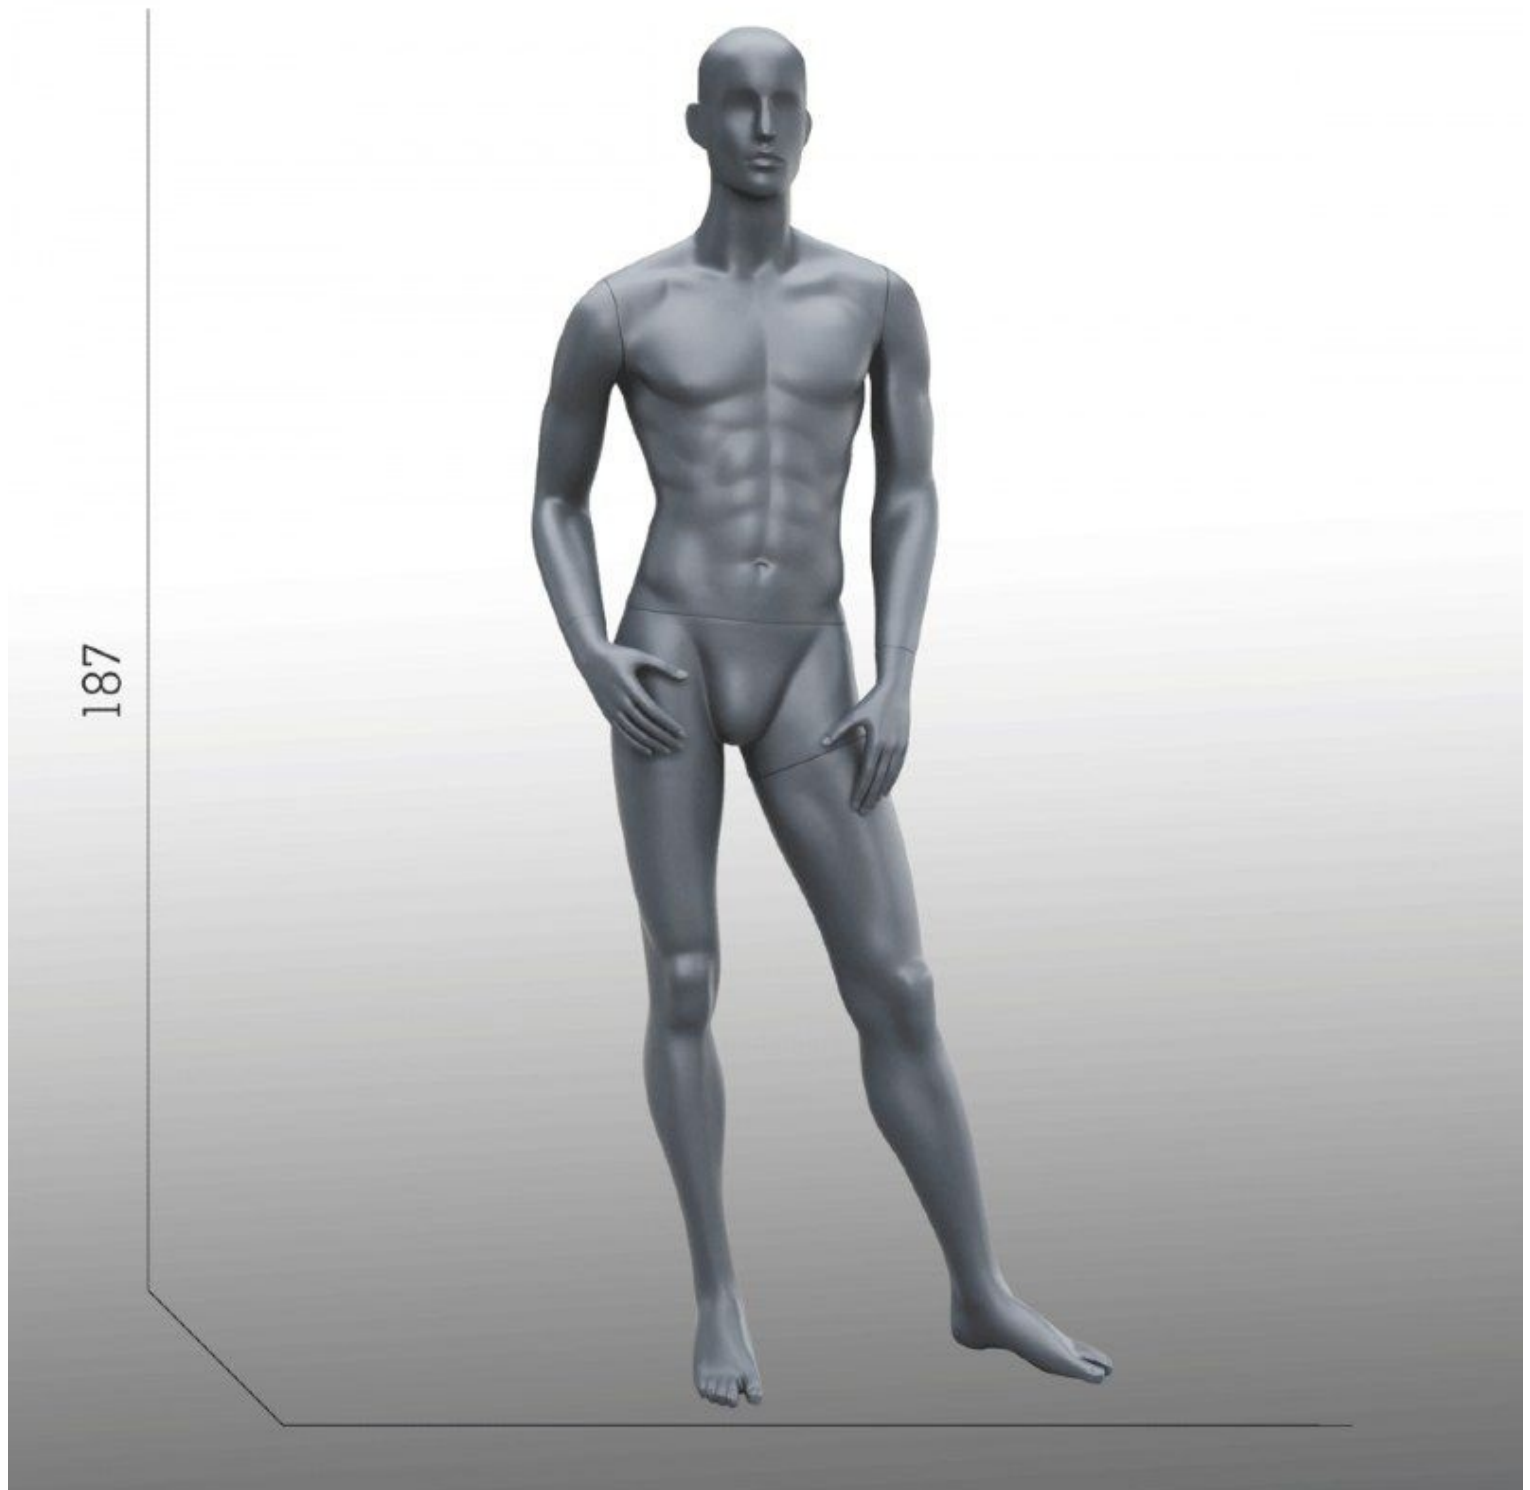

DÉTAIL

Mannequin vitrine homme avec tête abstraite disponible en stock et livraison rapide. Mannequin vitrine homme, intemporel et facile à disposer en boutique, il permet de mettre en évidence vos collections dans votre boutique ou showroom. Ce mannequin abstrait homme est un classique, sa couleur grise est indémodable.

DESCRIPTION

Mannequin vitrine homme avec tête abstraite en position droite.

Ce mannequin d'étalage homme avec mains sur la hanche est un indispensable pour mettre en valeur vos collections de vêtements il se positionne aussi bien en vitrine qu'en boutique ou showroom. **Mannequin abstrait sans visage**, est moderne, stylisée. **Mannequin vitrine homme abstrait** mesure 187cm de hauteur, 62 cm de largeur, et 74 cm de tour de taille.

Mannequin vitrine homme abstrait bras sur les hanches

Mannequins abstraits - Photo n° 1

CARACTÉRISTIQUES

Marque	Mannequins vitrine
Base	Verre ronde
Fixation	Mollet
Couleur	Gris
Ref	man-vit-hom-3130
ID	3130
Délai de livraison	5-10 jours ouvrés
Catégorie	Mannequins abstraits
Type	Mannequins vitrine