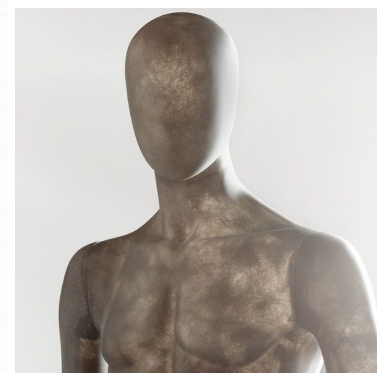

Mannequin de vitrine homme fibre grise translucide 399,00 €H.T.

Mannequins abstraits

CARACTÉRISTIQUES

Marque	Mannequins vitrine
Base	Verre ronde
Fixation	Mollet
Couleur	Gris
Ref	man-de-vit-3624
ID	3624
Délai de livraison	1-5 jours ouvrés
Catégorie	Mannequins abstraits
Type	Mannequins vitrine

DÉTAIL

DESCRIPTION

Mannequin de vitrine homme dans une attitude decontractée en fibre de verre et résine translucide teintée.

Ils se manipule facilement pour l'habillage et la présentation dans votre boutique de prêt à porter mode.

Vous pouvez facilement enfiler un pantalon grâce à leur système innovant à la cuisse qui permet de décaler une partie de jambe.

Ces mannequins d'étalage homme sont fournis avec tige mollet et base en verre.

Mannequin de vitrine homme fibre grise translucide

Dimensions de ces mannequins hommes :

Mannequins abstraits - Photo n° 1

CARACTÉRISTIQUES

Marque	Mannequins vitrine
Base	Verre ronde
Fixation	Mollet
Couleur	Gris
Ref	man-de-vit-3624
ID	3624
Délai de livraison	1-5 jours ouvrés
Catégorie	Mannequins abstraits
Type	Mannequins vitrine