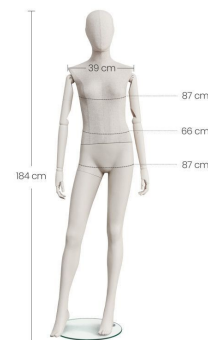

Mannequin vitrine vintage femme déhanchée 350,00 €H.T.

Mannequins vintage

CARACTÉRISTIQUES

Marque	Mannequins vitrine
Base	Verre ronde
Fixation	Mollet
Couleur	Beige
Ref	man-vit-vin-3746
ID	3746
Délai de livraison	1-5 jours ouvrés
Catégorie	Mannequins vintage
Type	Mannequins vitrine

DÉTAIL

Dimensions de ce mannequin de vitrine vintage déhanchée :

- Hauteur : 182 cm
- Epaule : 42 cm
- Poitrine : 86 cm
- Taille : 64 cm
- Hanche : 86 cm
- Pointure : 39

Une fixation avec base ronde inclu.

DESCRIPTION

Ce **mannequin de vitrine féminin**, dans une pose déhanchée, fait partie de la collection de **mannequins vintage** et présente des courbes élégantes et épurées. Doté d'un visage abstrait agrémenté d'oreilles et d'une fixation au niveau du mollet, ce mannequin a été soigneusement conçu pour apporter une touche de style à vos vitrines. Son réalisme remarquable, tant au niveau du corps que de sa posture déhanchée, lui confère une prestance exceptionnelle qui donnera vie à vos mises en scène.

Sa pose déhanchée, associée à des bras articulés, reste idéale pour permettre des changements fréquents

Mannequin vitrine vintage femme déhanchée