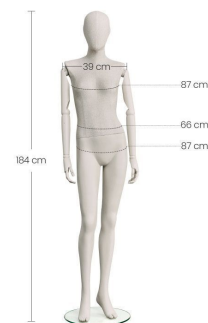

Mannequin vitrine vintage femme 350,00 €H.T.

Mannequins vintage

CARACTÉRISTIQUES

Marque	Mannequins vitrine
Base	Verre ronde
Fixation	Mollet
Couleur	Beige
Ref	man-vit-vin-3747
ID	3747
Délai de livraison	1-5 jours ouvrés
Catégorie	Mannequins vintage
Type	Mannequins vitrine

DÉTAIL

Dimensions de ce mannequin de vitrine vintage :

Hauteur : 182 cm
Epaule : 42 cm
Poitrine : 86 cm
Taille : 64 cm
Hanche : 86 cm
Pointure : 39

Une fixation avec base ronde inclu.

DESCRIPTION

Ce **mannequin femme** de la collection de **mannequins vintage** présente des courbes simples et élégantes. Son visage abstrait, agrémenté d'oreilles, ainsi que sa fixation au niveau du mollet, ont été spécialement conçus pour apporter une touche de style à vos vitrines. Le réalisme saisissant de son corps et de sa position légèrement déhanchée confère à ce **mannequin vitrine** une prestance unique qui animera vos mises en scène. Sa pose légèrement déhanchée, avec des bras articulés, demeure parfaitement adaptée pour effectuer des changements fréquents et faciles de vêtements et de décors, tout en conférant une attitude pleine de caractère.

Mannequin vitrine vintage femme