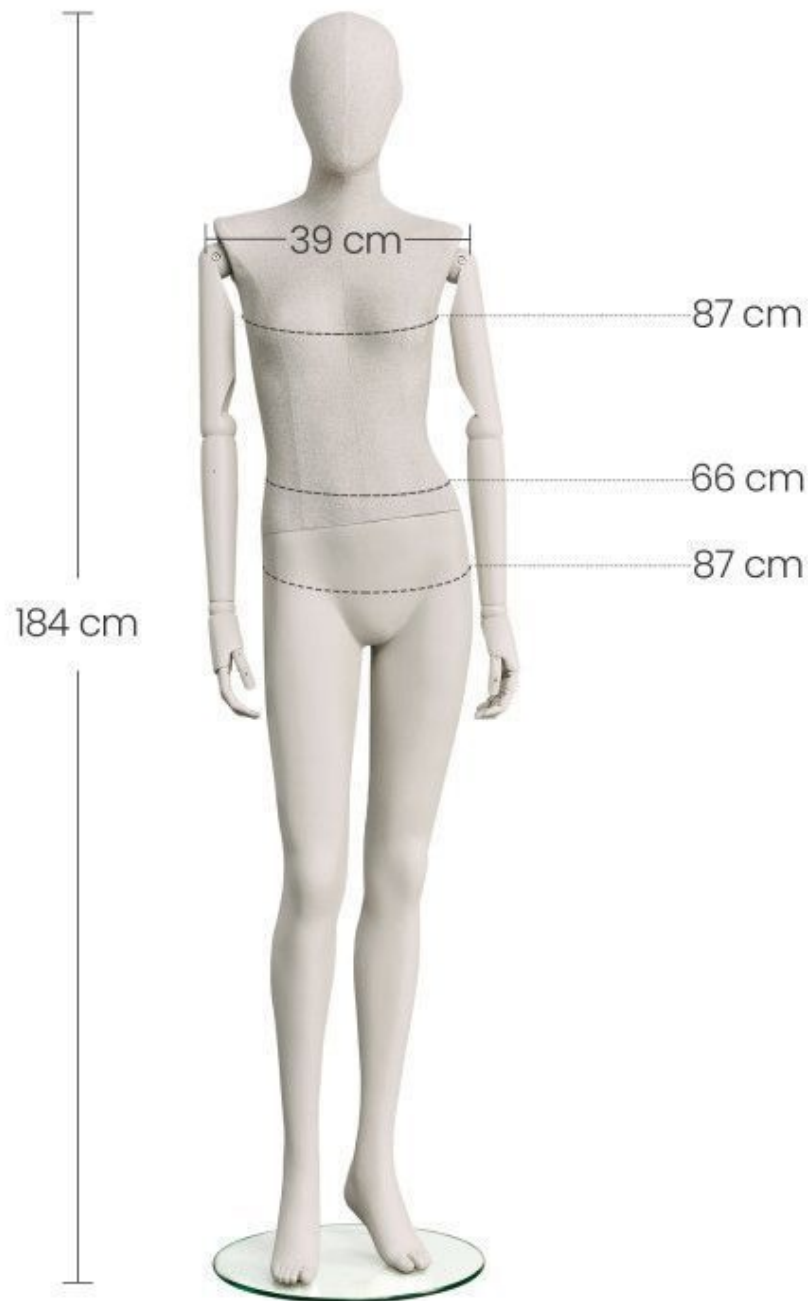

CARACTÉRISTIQUES

Marque	Mannequins vitrine
Base	Verre ronde
Fixation	Mollet
Couleur	Beige
Ref	man-vit-vin-3747
ID	3747
Délai de livraison	1-5 jours ouvrés
Catégorie	Mannequins vintage
Type	Mannequins vitrine

DÉTAIL

Dimensions de ce mannequin de vitrine vintage :

Hauteur : 182 cm
Epaule : 42 cm
Poitrine : 86 cm
Taille : 64 cm
Hanche : 86 cm
Pointure : 39

Une fixation avec base ronde inclu.

Mannequin vitrine vintage femme

Mannequins vintage - Photo n° 3