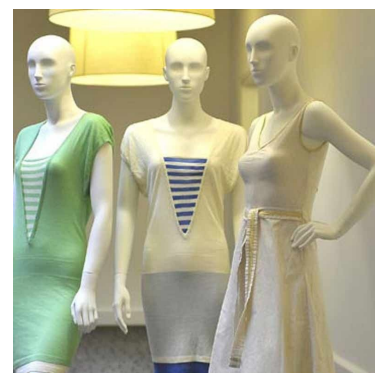

Mannequins femme abstrait pose droite 249,00 €H.T.

Mannequins abstraits

- 25,00 % 332,00

CARACTÉRISTIQUES

Marque	Mannequins vitrine
Base	Verre ronde
Fixation	Double fixation
Couleur	Blanc
Ref	man-fem-abs-1876
ID	1876
Délai de livraison	1-5 jours ouvrés
Catégorie	Mannequins abstraits
Type	Mannequins vitrine

DESCRIPTION

Mannequin abstrait vitrine femme sur un socle à base ronde en verre. Ce mannequin vitrine femme possède une double fixation pour plus de stabilité. De couleur blanche, ce mannequin vitrine femme aborde une posture debout. Idéal pour un effet lifestyle en vitrine. Il est simple à placer en vitrine et à stocker en arrière boutique si besoin car il prend peu de place. Dimensions ce **mannequin de vitrine femme visage semi abstrait**:

Hauteur: 182 cm

Poitrine: 87 cm

Taille: 63 cm

Hanches: 85 cm

Mannequins femme abstrait pose droite

Mannequins abstraits - Photo n° 1

CARACTÉRISTIQUES

Marque	Mannequins vitrine
Base	Verre ronde
Fixation	Double fixation
Couleur	Blanc
Ref	man-fem-abs-1876
ID	1876
Délai de livraison	1-5 jours ouvrés
Catégorie	Mannequins abstraits
Type	Mannequins vitrine