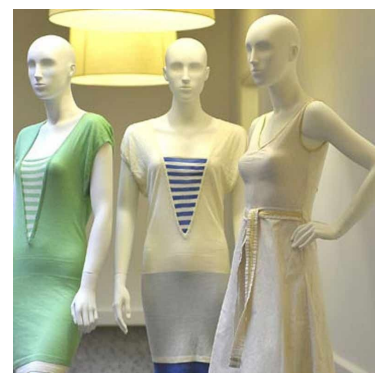

Mannequins femme abstrait merf06wh 249,00 €H.T.

Mannequins abstraits

CARACTÉRISTIQUES

Marque	Mannequins vitrine
Base	Verre ronde
Fixation	Double fixation
Couleur	Blanc
Ref	man-fem-abs-1874
ID	1874
Délai de livraison	1-2 jours ouvrés
Catégorie	Mannequins abstraits
Type	Mannequins vitrine

Vous pouvez également nous suivre sur les réseaux sociaux pour voir nos dernières réalisations d'agencement de magasin.

DESCRIPTION

Mannequin femme pour magasin et commerce. Modèle abstrait vitrine femme sur un socle à base ronde en verre. Ce mannequin blanc possède une double fixation mollet et pied. Ce mannequin vitrine femme aborde une posture debout qui est idéal si vous souhaitez lui faire porter une tenue complète avec chaussures et chapeau.

Dimensions de ce mannequin de vitrine femme abstrait :

Hauteur: 182 cm

Poitrine: 87 cm

Taille: 63 cm

Hanche: 85 cm

Hauteur du talon: 7 cm

Mannequins femme abstrait merf06wh

CARACTÉRISTIQUES