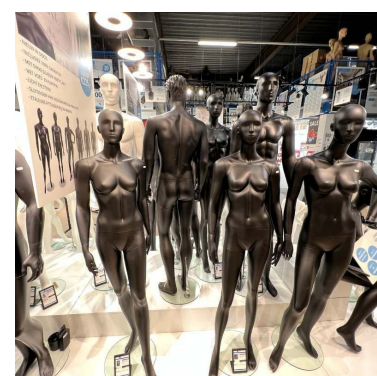

Mannequins femme abstrait main sur la hanche 249,00 €H.T.

Mannequins abstraits

- 25,00 % 332,00

CARACTÉRISTIQUES

Marque	Mannequins vitrine
Base	Verre ronde
Fixation	Double fixation
Couleur	Blanc
Ref	man-fem-abs-1871
ID	1871
Délai de livraison	1-5 jours ouvrés
Catégorie	Mannequins abstraits
Type	Mannequins vitrine

DÉTAIL

Dimensions de ce mannequin vitrine femme tête abstraite

Hauteur 182 cm
Poitrine 87 cm
Taille 63 cm
Hanche 85 cm
Chaussures 38
Talon 7cm

Mannequin shopping vous propose tout ce qui est nécessaire à l'agencement de vos magasins, du mannequin de vitrine à vos packagings. Plusieurs gammes sont disponibles en promotions sur notre portail : des mannequins de présentation homme, femme, enfants, des bustes et torsos, éclairages de

DESCRIPTION

Un mannequin femme abstrait de couleur blanche pour vitrine sur un socle à base ronde en verre. Ce mannequin vitrine femme possède une double fixation pour plus de stabilité. Ce mannequin vitrine femme aborde une posture debout, idéal pour un effet lifestyle, casual et décontracté en vitrine. Simple à placer en vitrine ou à stocker en arrière boutique si besoin car il prend peu de place. Peu encombrant, tendance minimalistes avec des finitions détaillées impeccables.

Mannequins femme abstrait main sur la hanche

Mannequins abstraits - Photo n° 1

CARACTÉRISTIQUES

Marque	Mannequins vitrine
Base	Verre ronde
Fixation	Double fixation
Couleur	Blanc
Ref	man-fem-abs-1871
ID	1871
Délai de livraison	1-5 jours ouvrés
Catégorie	Mannequins abstraits
Type	Mannequins vitrine