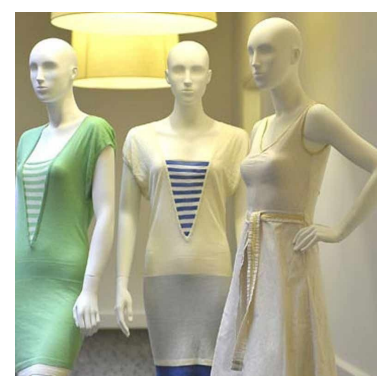

Mannequins femme abstrait main sur la hanche 249,00 €H.T.

Mannequins abstraits

- 25,00 % 332,00

CARACTÉRISTIQUES

Marque	Mannequins vitrine
Base	Verre ronde
Fixation	Double fixation
Couleur	Blanc
Ref	man-fem-abs-1871
ID	1871
Délai de livraison	1-5 jours ouvrés
Catégorie	Mannequins abstraits
Type	Mannequins vitrine

DÉTAIL

Dimensions de ce mannequin vitrine femme tête abstraite

Hauteur 182 cm
Poitrine 87 cm
Taille 63 cm
Hanche 85 cm
Chaussures 38
Talon 7cm

Mannequin shopping vous propose tout ce qui est nécessaire à l'agencement de vos magasins, du mannequin de vitrine à vos packagings. Plusieurs gammes sont disponibles en promotions sur notre portail : des mannequins de présentation homme, femme, enfants, des bustes et torsos, éclairages de

DESCRIPTION

Un mannequin femme abstrait de couleur blanche pour vitrine sur un socle à base ronde en verre. Ce mannequin vitrine femme possède une double fixation pour plus de stabilité. Ce mannequin vitrine femme aborde une posture debout, idéal pour un effet lifestyle, casual et décontracté en vitrine. Simple à placer en vitrine ou à stocker en arrière boutique si besoin car il prend peu de place. Peu encombrant, tendance minimalistes avec des finitions détaillées impeccables.

DÉTAIL

Dimensions de ce mannequin vitrine femme tête abstraite

Hauteur 182 cm
Poitrine 87 cm
Taille 63 cm
Hanche 85 cm
Chaussures 38
Talon 7cm

Mannequin shopping vous propose tout ce qui est nécessaire à l'agencement de vos magasins, du mannequin de vitrine à vos packagings. Plusieurs gammes sont disponibles en promotions sur notre portail : des mannequins de présentation homme, femme, enfants, des bustes et torsos, éclairages de magasin, cintres et portants.