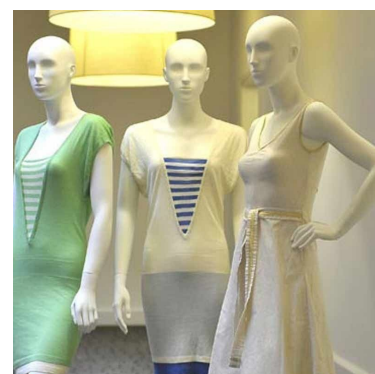

Mannequins femme abstrait coloris noir position droite

Mannequins abstraits

249,00 €H.T.

- 25,00 % 332,00

CARACTÉRISTIQUES

Marque	Mannequins vitrine
Base	Verre ronde
Fixation	Double fixation
Couleur	Noir
Ref	man-fem-abs-1872
ID	1872
Délai de livraison	1-5 jours ouvrés
Catégorie	Mannequins abstraits
Type	Mannequins vitrine

DÉTAIL

Dimensions de ce mannequin vitrine femme position droite Hauteur 182 cm
Poitrine 87 cm
Taille 63 cm
Hanche 85 cm
Chaussures 38
Talon 7cm

Mannequins Shopping, spécialiste en mannequins de vitrine et agencement pour magasins, vous propose toute une gamme de mannequins abstraits : des mannequins hommes abstraits, mannequins femme abstraits, mannequins enfants abstraits.

Mannequins abstraits en fibre de verre ou mannequins abstraits en plastique

DESCRIPTION

Mannequin abstrait vitrine femme sur un socle à base ronde en verre. Ce mannequin vitrine femme possède une double fixation pour plus de stabilité. De couleur noire, ce mannequin vitrine femme aborde une posture debout. Idéal pour un effet lifestyle en vitrine. Il est simple à placer en vitrine et à stocker en arrière boutique si besoin car il prend peu de place.

Mannequins abstraits en fibre de verre ou mannequins abstraits en plastique avec un large choix de positions et de coloris, à des prix défiant toute concurrence.