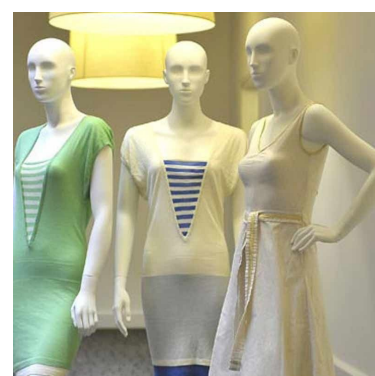

Mannequins femme abstrait **249,00 €H.T.**

Mannequins abstraits

- 25,00 % **332,00**

CARACTÉRISTIQUES

Marque	Mannequins vitrine
Base	Verre ronde
Fixation	Double fixation
Couleur	Blanc
Ref	man-fem-abs-1873
ID	1873
Délai de livraison	1-5 jours ouvrés
Catégorie	Mannequins abstraits
Type	Mannequins vitrine

DÉTAIL

Dimensions de ce mannequin vitrine femme abstraite blanc
Hauteur 182 cm
Poitrine 87 cm
Taille 63 cm
Hanche 85 cm
Chaussures 38
Talon 7cm

Mannequins Shopping, spécialiste en mannequins de vitrine et agencement pour magasins, vous propose toute une gamme de mannequins abstraits : des mannequins hommes abstraits, mannequins femme abstraits, mannequins enfants abstraits. Mannequins abstraits en fibre de verre ou mannequins abstraits en plastique avec un large choix de positions et de coloris, à des prix défiant toute concurrence.

DESCRIPTION

Mannequin abstrait vitrine femme sur un socle à base ronde en verre. Ce mannequin vitrine femme possède une double fixation pour plus de stabilité.

De couleur blanche, **ce mannequin vitrine femme** aborde une posture debout. Idéal pour un effet lifestyle en vitrine. Il est simple à placer en vitrine et à stocker en arrière boutique si besoin car il prend peu de place.