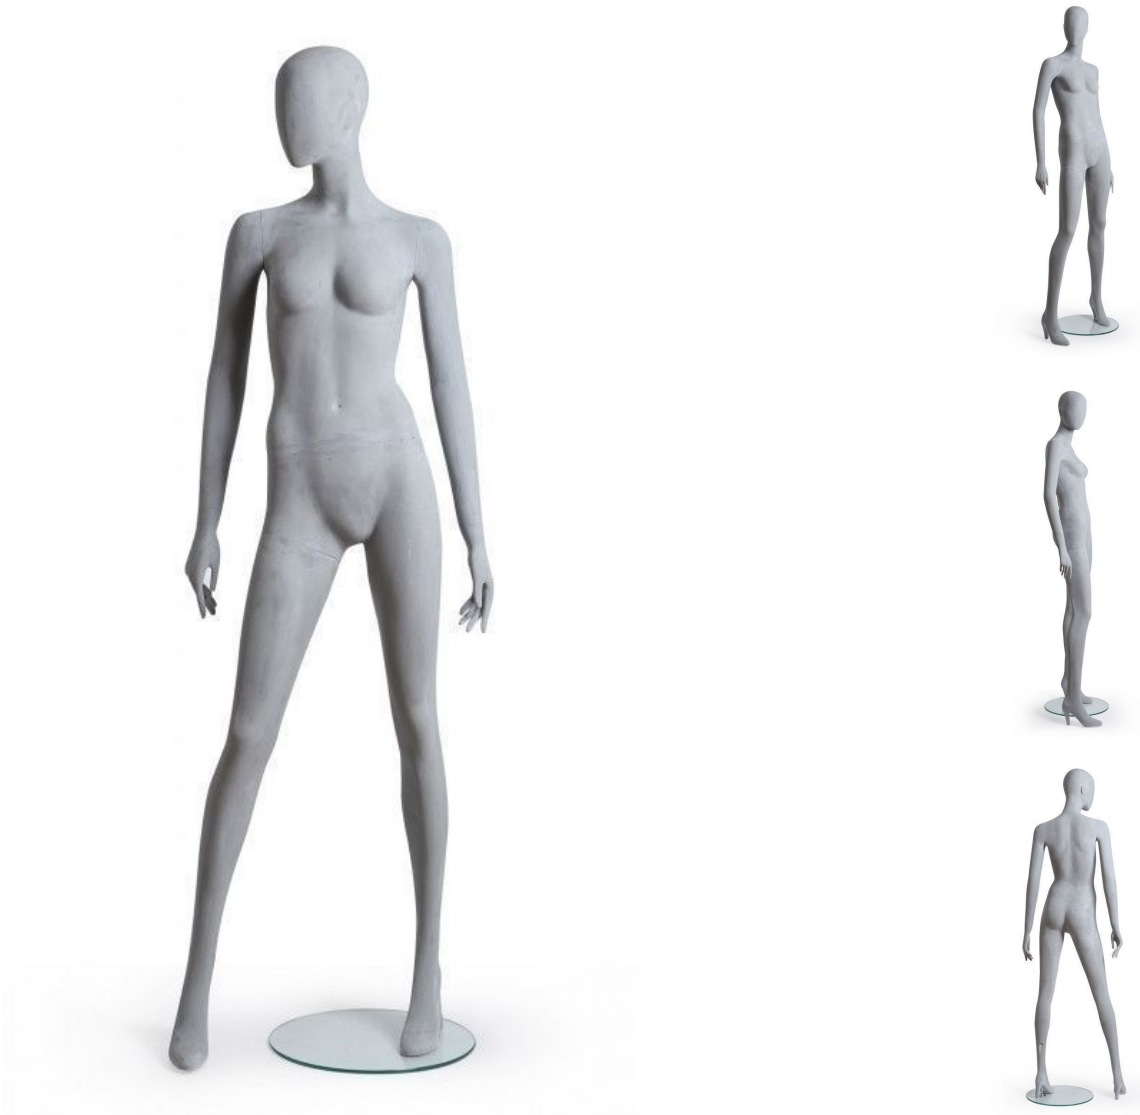

Mannequin vitrine tête abstraite coloris béton 350,00 €H.T.

Mannequins abstraits - 30,00 % 500,00

CARACTÉRISTIQUES

Marque	Mannequins vitrine
Base	Verre ronde
Fixation	Mollet
Couleur	Gris
Ref	man-vit-tet-1618
ID	1618
Délai de livraison	1-5 jours ouvrés
Catégorie	Mannequins abstraits
Type	Mannequins vitrine

DÉTAIL

Dimensions de ce mannequin de vitrine

Hauteur 188CM
Épaule 42CM
Poitrine 84CM
Taille 65CM
Hanche 91CM

Mannequin de vitrine femme disponible en stock, livraison rapide apres confirmation de votre commande.

A l'intérieur de votre magasin, les mannequins femme doivent être intelligemment placés et correctement répartis pour mettre en avant une

DESCRIPTION

dernière marque à la mode.

Mannequin de vitrine femme coloris gris béton pour un look industriel dans votre boutique. Tête et corps abstrait, ce mannequin femme fait partie d'une collection de plusieurs positions afin de vous permettre de varier les univers et les ambiances dans votre boutique. L'effet ciment est dans la tendance actuelle et conviendra pour réaliser une boutique à la mode. Ce **mannequin d'étalage** est livré avec sa base en verre ronde, il est facile à monter, vous le mettrez rapidement en place avec le reste de votre merchandising. Nos mannequins de vitrine sont vos meilleurs vendeurs.