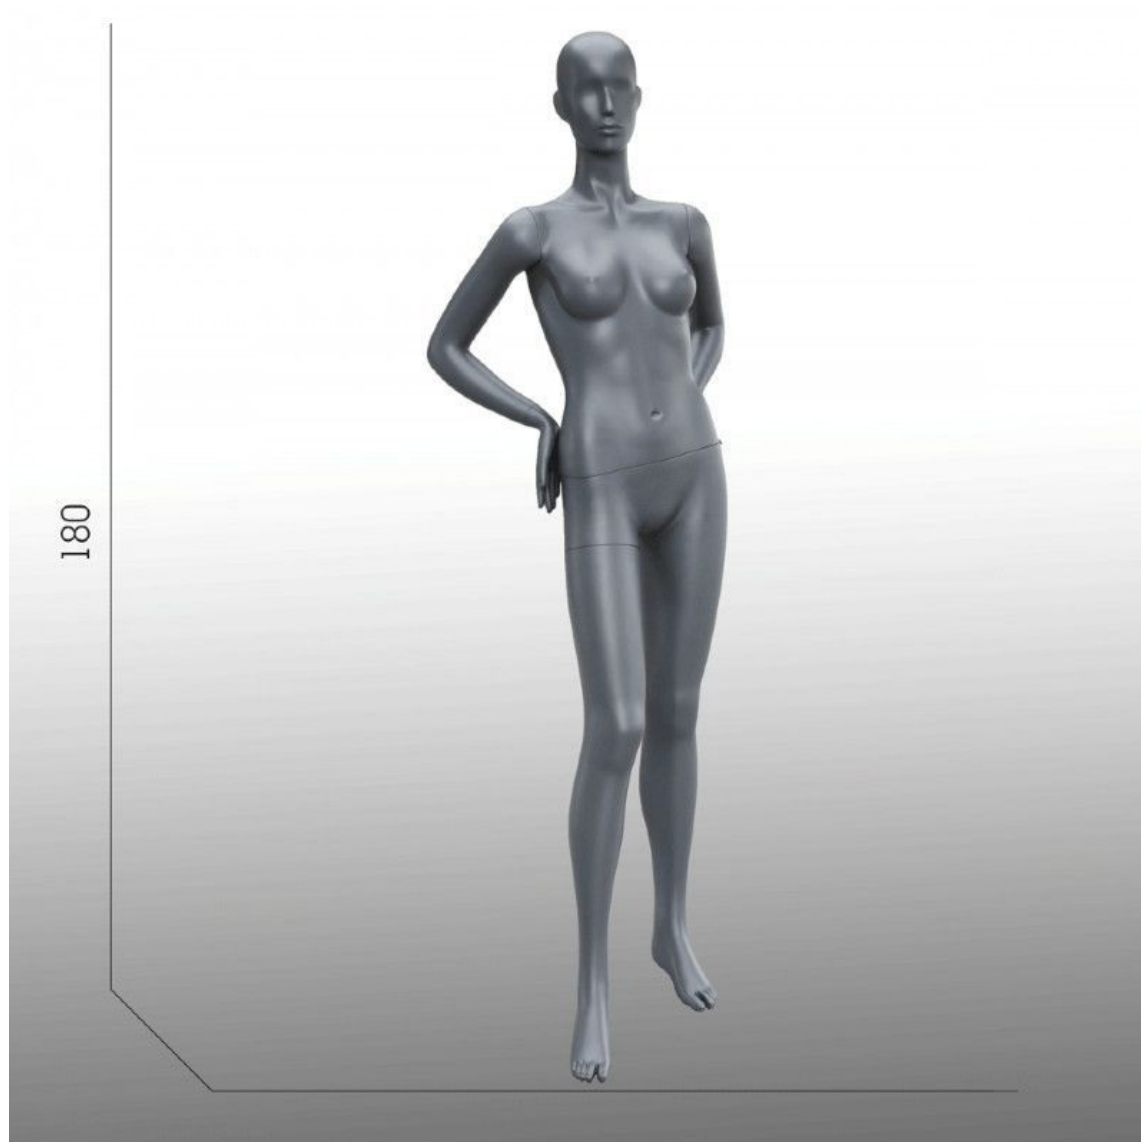

Mannequin vitrine femme tête abstraite gris 339,00 €H.T.

Mannequins abstraits

CARACTÉRISTIQUES

Marque	Mannequins vitrine
Base	Verre ronde
Fixation	Mollet
Couleur	Gris
Ref	man-vit-fem-3129
ID	3129
Délai de livraison	5-10 jours ouvrés
Catégorie	Mannequins abstraits
Type	Mannequins vitrine

DÉTAIL

Mannequin femme abstrait disponible en stock et livraison rapide. Le mannequin d'étalage femme convient à tout types de collections de vêtements, avec sa jambe en avant le mannequin à une pose unique et qui met en évidence vos vêtements. Mannequin femme avec tête abstraite mesure 180 cm de hauteur.

DESCRIPTION

Mannequin vitrine femme gris avec tête abstraite gris, idéal pour l'exposition en vitrine il mettra en valeur vos collections de vêtements. **Le mannequin abstrait femme**, est intemporel il s'adapte à tout types de showroom ou boutique. **Mannequin d'étalage femme**, permet d'exposer vos vêtements aussi bien en vitrine et à l'intérieur du magasin. **Ce mannequin femme** mesure 180 cm de hauteur, et 89 cm de tour de hanche, **le mannequin d'expositon** correspond à une taille française 36-38.

Mannequin vitrine femme tête abstraite gris