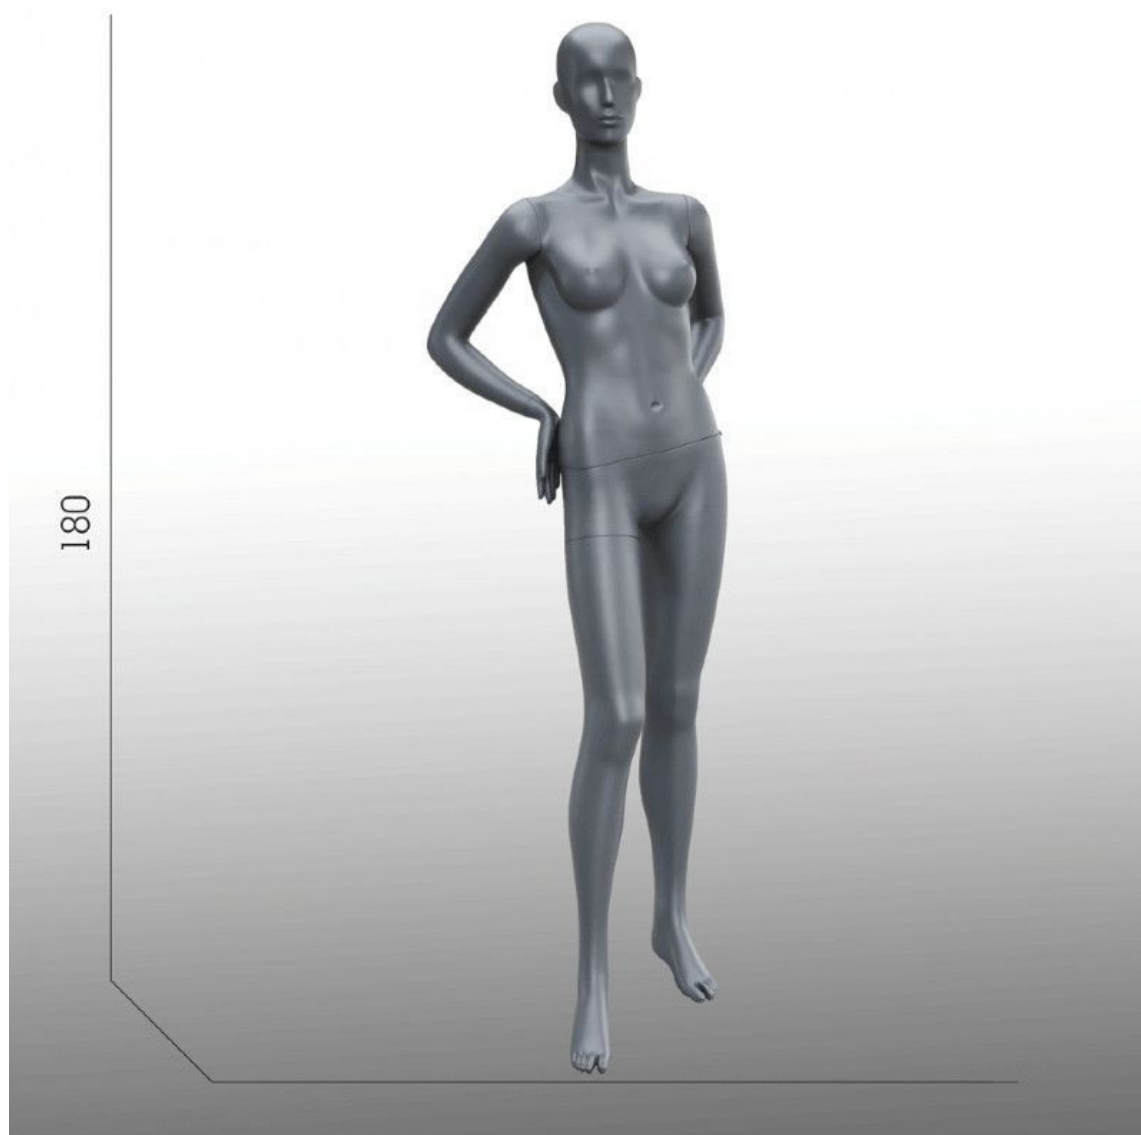

Mannequin vitrine femme tête abstraite gris 345,00 €H.T.

Mannequins abstraits

CARACTÉRISTIQUES

| | |
|--------------------|----------------------|
| Marque | Mannequins vitrine |
| Base | Verre ronde |
| Fixation | Mollet |
| Couleur | Gris |
| Ref | man-vit-fem-3125 |
| ID | 3125 |
| Délai de livraison | 5-10 jours ouvrés |
| Catégorie | Mannequins abstraits |
| Type | Mannequins vitrine |

DÉTAIL

Mannequin femme abstrait disponible en stock et livraison rapide. Ce mannequin d'étalage femme gris, mettras en valeur vos collections, avec sa couleur unique et moderne. Le mannequin d'exposition, convient parfaitement à l'exposition en vitrine mais également en showroom. Mannequin femme tête abstraite, avec mains sur la hanche stylisée et gris.

DESCRIPTION

Mannequin vitrine femme avec tête abstraite et mains sur la hanche. Une des jambes du mannequin abstrait est semi-p pliée. **Ce mannequin d'étalage femme**, mesure 180cm et la tailles des hanches est de 89 cm. **Le mannequin abstrait femme** correspond à une taille française 36-38. **Le mannequin vitrine femme** avec tête abstraite est idéale pour mettre en valeur vos collections dans les vitrines de vos boutiques ou showroom, mais le mannequin femme peut être placée dans une boutique également. **Ce mannequin d'exposition** est moderne et stylisée, il s'adapte à tout types de commerce avec sa couleur grise intemporel.