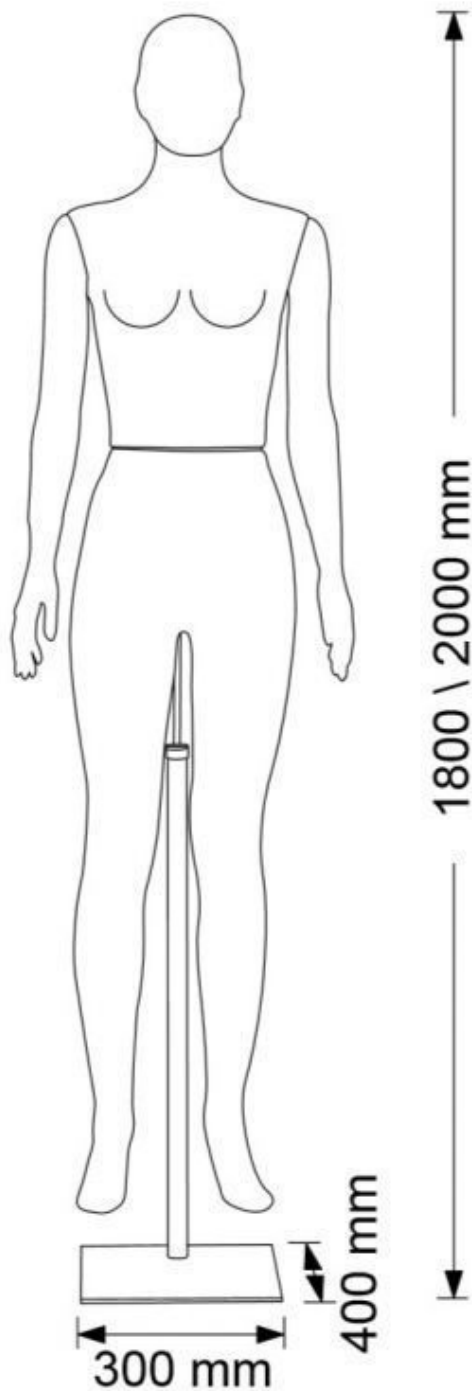

CARACTÉRISTIQUES

Marque	Mannequins vitrine
Base	Métal carré
Fixation	Fesse
Couleur	Blanc
Ref	man-vit-fem-2763
ID	2763
Délai de livraison	5-10 jours ouvrés
Catégorie	Mannequins abstraits
Type	Mannequins vitrine

DÉTAIL

Caractéristiques de ce Mannequin de Vitrine femme Recouvert de Tissu:

- Couleur: blanc ivoire
- Abmessung: Hauteur 1850/2050 mm
- Matière: Mousse Polypropylen Haute Densité Recouvert de Tissu Elasthane
- Basis: Metall Carré Chromé 300x400mm
- Fixation magnétique.
- Facile épingler
- Résistante Aux Chocs
- Leger
- Finitions détaillées
- Mannequins de vitrine recyclable

Mannequin vitrine femme recouvert tissu blanc ivoire

Mannequins abstraits - Photo n° 4