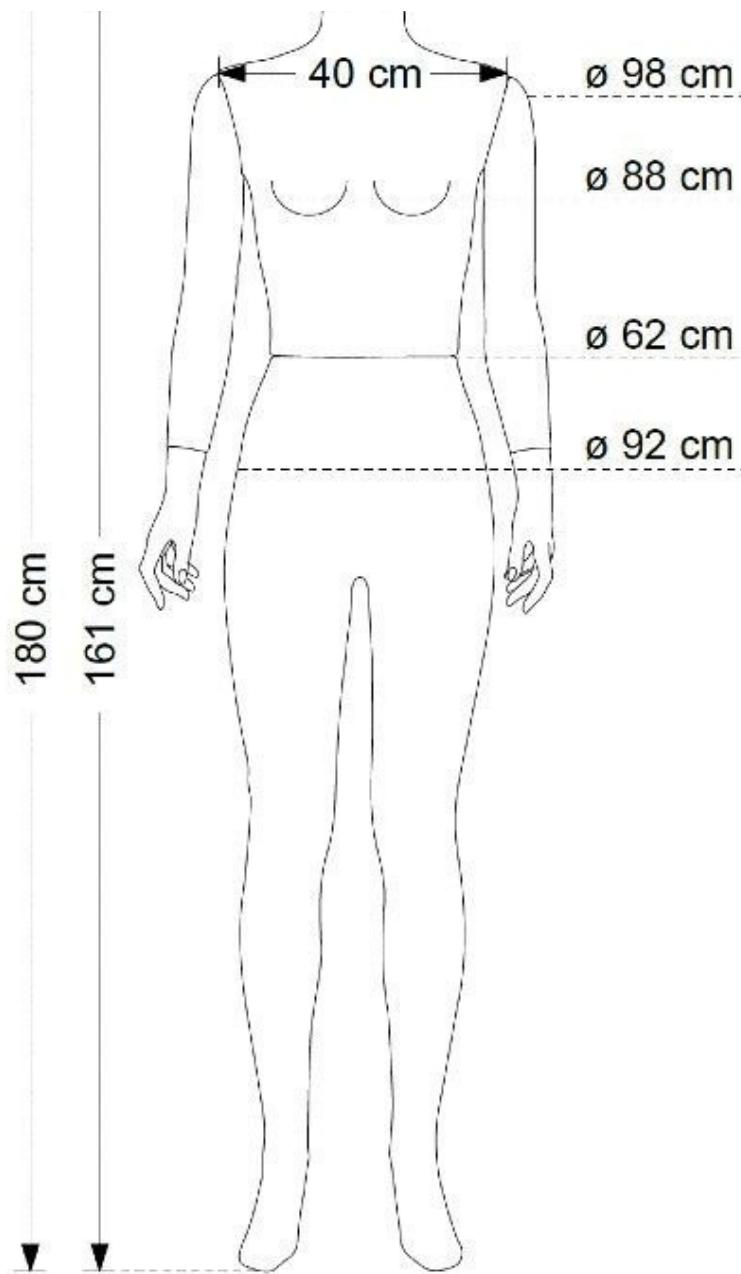

CARACTÉRISTIQUES

Marque	Mannequins vitrine
Base	Métal carré
Fixation	Fesse
Couleur	Blanc
Ref	man-vit-fem-2763
ID	2763
Délai de livraison	5-10 jours ouvrés
Catégorie	Mannequins abstraits
Type	Mannequins vitrine

DÉTAIL

Caractéristiques de ce Mannequin de Vitrine femme Recouvert de Tissu:

- Couleur: blanc ivoire
- Abmessung: Hauteur 1850/2050 mm
- Matière: Mousse Polypropylen Haute Densité Recouvert de Tissue Elasthane
- Basis: Metall Carré Chromé 300x400mm
- Fixation magnétique.
- Facile épingler
- Résistante Aux Chocs
- Leger
- Finitions détaillées
- Mannequins de vitrine recyclable