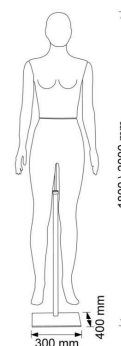

Mannequin vitrine femme recouvert tissu blanc ivoire

Mannequins abstraits

407,00 €H.T.

CARACTÉRISTIQUES

Marque	Mannequins vitrine
Base	Métal carré
Fixation	Fesse
Couleur	Blanc
Ref	man-vit-fem-2763
ID	2763
Délai de livraison	5-10 jours ouvrés
Catégorie	Mannequins abstraits
Type	Mannequins vitrine

DÉTAIL

Caractéristiques de ce Mannequin de Vitrine femme Recouvert de Tissu:

- Couleur: blanc ivoire
- Abmessung: Hauteur 1850/2050 mm
- Matière: Mousse Polypropylen Haute Densité Recouvert de Tissu Elasthane
- Basis: Metall Carré Chromé 300x400mm
- Fixation magnétique.
- Facile épingler
- Résistante Aux Chocs
- Leger
- Finitions détaillées
- Mannequins de vitrine recyclable

DESCRIPTION

Mannequin de vitrine femme avec tête abstraite recouverte de tissu sur une base chromée rectangulaire réglable.

Mannequin femme minimaliste au look épuré avec des fixations magnétiques (mains, bras, dos) qui vous faciliteront l'habillage.

DÉTAIL

Caractéristiques de ce Mannequin de Vitrine femme Recouvert de Tissu:

- Couleur: blanc ivoire
- Abmessung: Hauteur 1850/2050 mm
- Matière: Mousse Polypropylen Haute Densité Recouvert de Tissue Elasthan
- Basis: Metall Carré Chromé 300x400mm
- Fixation magnétique.
- Facile épingler
- Résistante Aux Chocs
- Leger
- Finitions détaillées
- Mannequins de vitrine recyclable