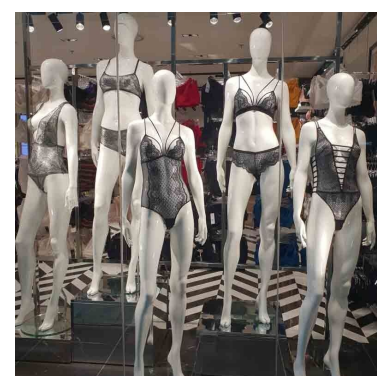

Mannequins abstraits

- 19,68 % 249,00

CARACTÉRISTIQUES

Marque	Mannequins vitrine
Base	Verre carré
Fixation	Mollet
Couleur	Blanc
Ref	man-vit-fem-1702
ID	1702
Délai de livraison	1-5 jours ouvrés
Catégorie	Mannequins abstraits
Type	Mannequins vitrine

DÉTAIL

Mannequin vitrine femme abstrait blanc. Mannequins Shopping vous propose une sélection de mannequin de vitrine femme ou mannequin vitrine homme. Parmi notre sélection de mannequin de vitrine, retrouvez notre collection de mannequin de vitrine abstrait. Hauteur: 182 cm
Épaulé: 40 cm
Buste: 85 cm
Taille: 62 cm
Hanche: 87 cm

DESCRIPTION

Mannequin vitrine économique pour femme sans visage sur un socle à base carrée en verre. **Ce mannequin vitrine femme** possède une fixation au mollet. De **couleur blanche brillant, ce mannequin vitrine femme coloris blanc brillant** aborde une posture debout décontractée avec main sur la hanche. Idéal pour un effet lifestyle en vitrine.

DÉTAIL

Mannequin vitrine femme abstrait blanc. Mannequins Shopping vous propose une sélection de mannequin de vitrine femme ou mannequin vitrine homme. Parmi notre sélection de mannequin de vitrine, retrouvez notre collection de mannequin de vitrine abstrait. Hauteur: 182 cm
Épaule: 40 cm
Buste: 85 cm
Taille: 62 cm
Hanche: 87 cm