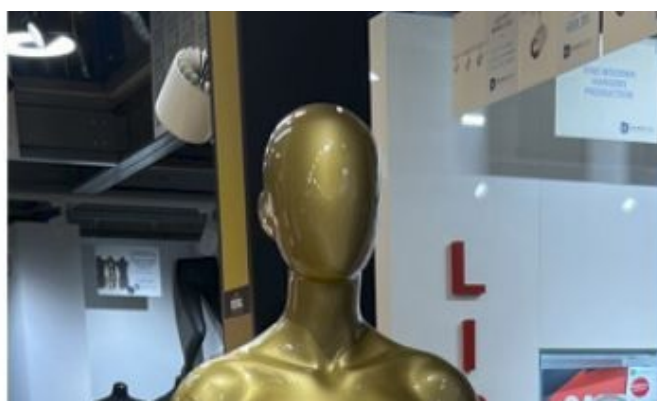

Mannequin vitrine femme finition dorée

Mannequins abstraits - Photo n° 6