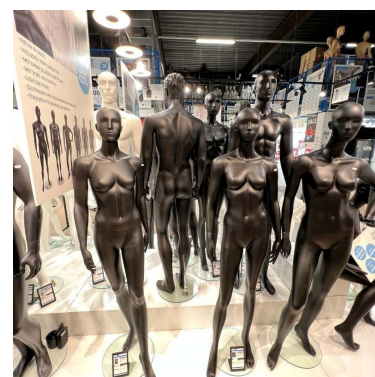

Mannequin vitrine femme abstraite tête noire 249,00 €H.T.

Mannequins abstraits

CARACTÉRISTIQUES

Marque	Mannequins vitrine
Base	Verre ronde
Fixation	Double fixation
Couleur	Noir
Ref	man-vit-fem-236
ID	236
Délai de livraison	1-5 jours ouvrés
Catégorie	Mannequins abstraits
Type	Mannequins vitrine

DESCRIPTION

Mannequin pour magasin de couleur noire. Mannequin de vitrine femme debout avec une main sur la hanche. Mannequin en fibre de verre de qualité, effet brillant. Taille standard.

Dimensions ce mannequin de vitrine femme :

Hauteur: 182 cm

Poitrine: 87 cm

Taille: 63 cm

Hanche: 85 cm

Hauteur du talon: 7 cm

Mannequin vitrine femme abstraite tête noire

CARACTÉRISTIQUES

Marque	Mannequins vitrine
Base	Verre ronde
Fixation	Double fixation
Couleur	Noir
Ref	man-vit-fem-236
ID	236
Délai de livraison	1-5 jours ouvrés
Catégorie	Mannequins abstraits
Type	Mannequins vitrine