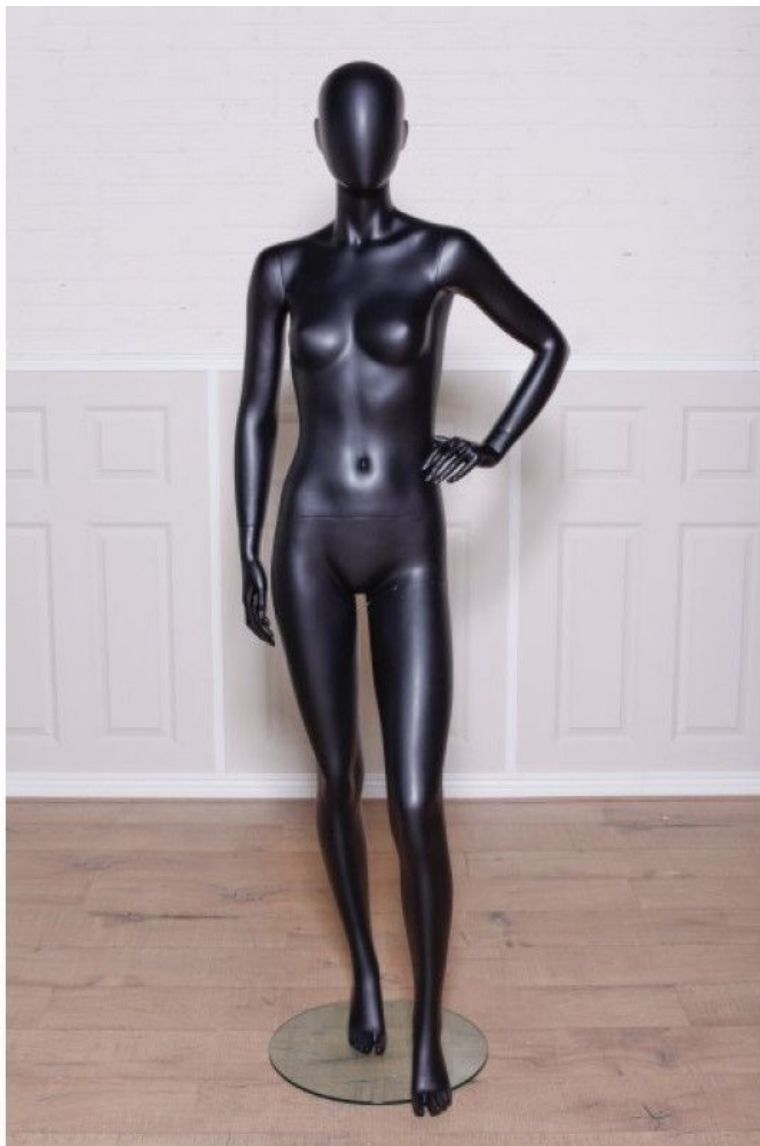

Mannequin vitrine femme abstraite tête noire 249,00 €H.T.

Mannequins abstraits

CARACTÉRISTIQUES

Marque	Mannequins vitrine
Base	Verre ronde
Fixation	Double fixation
Couleur	Noir
Ref	man-vit-fem-236
ID	236
Délai de livraison	1-5 jours ouvrés
Catégorie	Mannequins abstraits
Type	Mannequins vitrine

DESCRIPTION

Mannequin pour magasin de couleur noire. Mannequin de vitrine femme debout avec une main sur la hanche. Mannequin en fibre de verre de qualité, effet brillant. Taille standard.

Dimensions ce mannequin de vitrine femme :

Hauteur: 182 cm

Poitrine: 87 cm

Taille: 63 cm

Hanche: 85 cm

Hauteur du talon: 7 cm

Mannequin vitrine femme abstraite tête noire

CARACTÉRISTIQUES

Marque	Mannequins vitrine
Base	Verre ronde
Fixation	Double fixation
Couleur	Noir
Ref	man-vit-fem-236
ID	236
Délai de livraison	1-5 jours ouvrés
Catégorie	Mannequins abstraits
Type	Mannequins vitrine

Mannequin vitrine femme abstraite tête noire

Mannequins abstraits - Photo n° 2

CARACTÉRISTIQUES

Marque	Mannequins vitrine
Base	Verre ronde
Fixation	Double fixation
Couleur	Noir
Ref	man-vit-fem-236
ID	236
Délai de livraison	1-5 jours ouvrés
Catégorie	Mannequins abstraits
Type	Mannequins vitrine