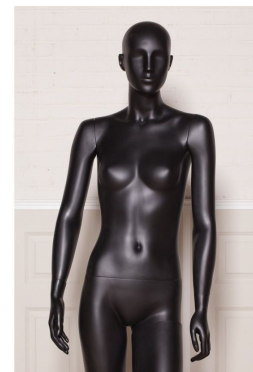

Mannequin femme tête semie abstraite coloris noir 249,00 €H.T.

Mannequins abstraits

CARACTÉRISTIQUES

Marque	Mannequins vitrine
Base	Verre ronde
Fixation	Mollet
Couleur	Noir
Ref	man-fem-tet-190
ID	190
Délai de livraison	1-5 jours ouvrés
Catégorie	Mannequins abstraits
Type	Mannequins vitrine

DESCRIPTION

Mannequin femme semi abstrait avec une jambe en avant, couleur noir, avec son socle rond en verre. Fixation au mollet

Matière principale: fibre de verre

Dimensions

Hauteur 183 CM

Tour de tête 55,5 CM

Tour du cou 32 CM

Tour de poitrine 81,5 CM

Tour de taille 64 CM

Tour des hanches 84 CM

Mannequin femme tête semie abstraite coloris noir

Mannequins abstraits - Photo n° 1

CARACTÉRISTIQUES

Marque	Mannequins vitrine
Base	Verre ronde
Fixation	Mollet
Couleur	Noir
Ref	man-fem-tet-190
ID	190
Délai de livraison	1-5 jours ouvrés
Catégorie	Mannequins abstraits
Type	Mannequins vitrine

Mannequin femme tête semie abstraite coloris noir

Mannequins abstraits - Photo n° 2

CARACTÉRISTIQUES

Marque	Mannequins vitrine
Base	Verre ronde
Fixation	Mollet
Couleur	Noir
Ref	man-fem-tet-190
ID	190
Délai de livraison	1-5 jours ouvrés
Catégorie	Mannequins abstraits
Type	Mannequins vitrine