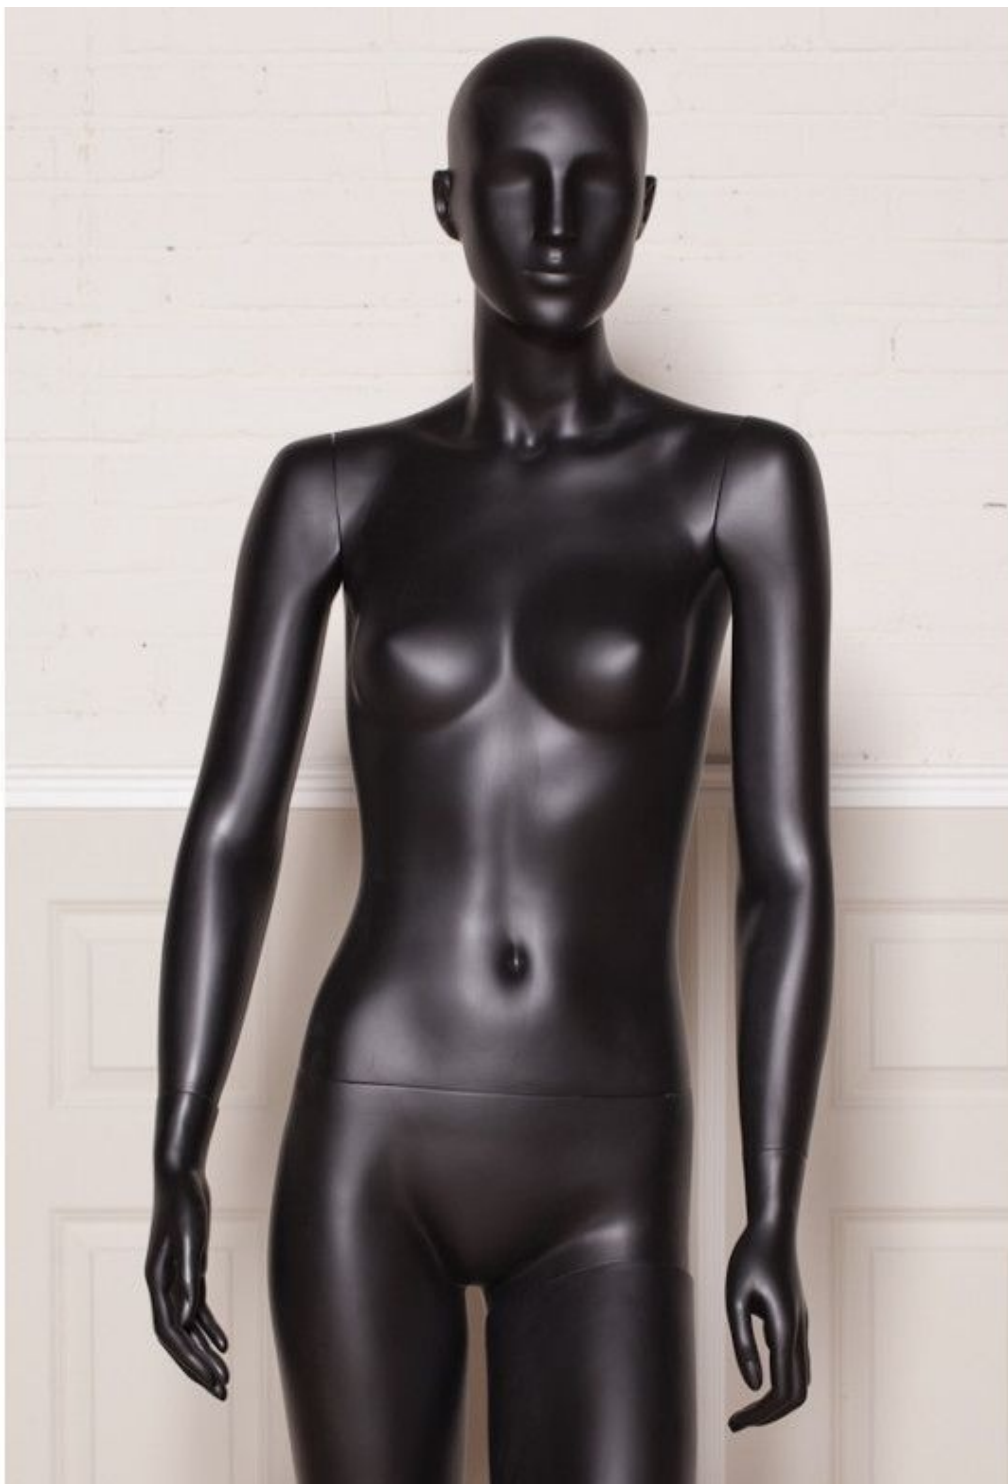

Mannequin femme tête semie abstraite coloris noir 249,00 €H.T.

Mannequins abstraits

CARACTÉRISTIQUES

Marque	Mannequins vitrine
Base	Verre ronde
Fixation	Mollet
Couleur	Noir
Ref	man-fem-tet-190
ID	190
Délai de livraison	1-5 jours ouvrés
Catégorie	Mannequins abstraits
Type	Mannequins vitrine

DESCRIPTION

Mannequin femme semi abstrait avec une jambe en avant, couleur noir, avec son socle rond en verre. Fixation au mollet

Matière principale: fibre de verre

Dimensions

Hauteur 183 CM

Tour de tête 55,5 CM

Tour du cou 32 CM

Tour de poitrine 81,5 CM

Tour de taille 64 CM

Tour des hanches 84 CM

Mannequin femme tête semie abstraite coloris noir

Mannequins abstraits - Photo n° 1

CARACTÉRISTIQUES

Marque	Mannequins vitrine
Base	Verre ronde
Fixation	Mollet
Couleur	Noir
Ref	man-fem-tet-190
ID	190
Délai de livraison	1-5 jours ouvrés
Catégorie	Mannequins abstraits
Type	Mannequins vitrine

Mannequin femme tête semie abstraite coloris noir

Mannequins abstraits - Photo n° 2

CARACTÉRISTIQUES

Marque	Mannequins vitrine
Base	Verre ronde
Fixation	Mollet
Couleur	Noir
Ref	man-fem-tet-190
ID	190
Délai de livraison	1-5 jours ouvrés
Catégorie	Mannequins abstraits
Type	Mannequins vitrine