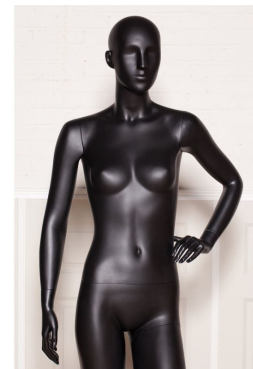

Mannequin de vitrine femme semi abstrait coloris noir

Mannequins abstraits

249,00 €H.T.

CARACTÉRISTIQUES

Marque	Mannequins vitrine
Base	Verre ronde
Fixation	Mollet
Couleur	Noir
Ref	man-de-vit-189
ID	189
Délai de livraison	1-5 jours ouvrés
Catégorie	Mannequins abstraits
Type	Mannequins vitrine

DESCRIPTION

Mannequin femme semi abstrait avec une main sur la hanche, couleur noir, avec son socle rond en verre. Fixation au mollet

Matière principale: fibre de verre

Dimensions

Hauteur 183 CM

Tour de tête 55,5 CM

Tour du cou 32 CM

Tour de poitrine 81,5 CM

Tour de poitrine 64 CM
Tour de taille 64 CM
Tour de bassin 84 CM
Taille EU : 36-38

Mannequin de vitrine femme semi abstrait coloris noir

Mannequins abstraits - Photo n° 1

CARACTÉRISTIQUES

Marque	Mannequins vitrine
Base	Verre ronde
Fixation	Mollet
Couleur	Noir
Ref	man-de-vit-189
ID	189
Délai de livraison	1-5 jours ouvrés
Catégorie	Mannequins abstraits
Type	Mannequins vitrine