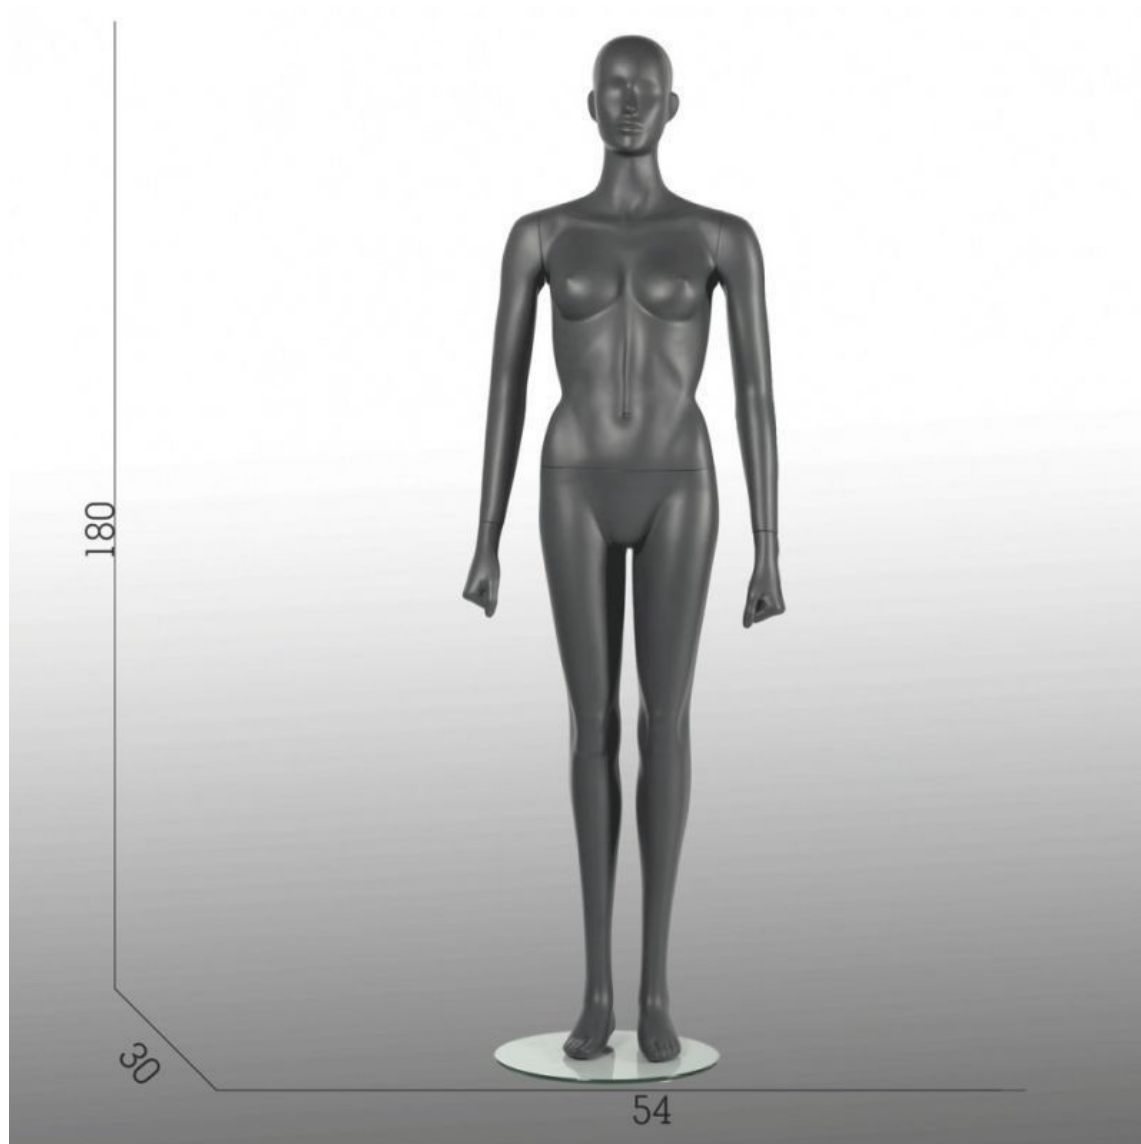

#### CARACTÉRISTIQUES

Marque	Mannequins vitrine
Base	Verre ronde
Fixation	Double fixation
Couleur	Gris
Ref	man-vit-spo-2853
ID	2853
Délai de livraison	1-5 jours ouvrés
Catégorie	Mannequin sport
Type	Mannequins vitrine

#### DESCRIPTION

**Mannequins de vitrine femme** en position athlétique. Ce mannequins sport femme est idéal pour présenter vos dernières tenues de sport, de fitness et tout autres sports avec du mouvement. Ce mannequins sport femme à les bras long du corps et les jambes alignée. Idéal pour les présentation en vitrine ou en interieur de magasin ou dans une salle de sport. Ce mannequin de couleur gris avec tête astraita est livré avec une base en verre et une double fixation.

Dimension de ce **mannequin vitrine femme fitness** :

hauteur 179 cm

largeur 54 cm

profondeur 30 cm

poitrine 88 cm

### Mannequins vitrine sport femme gris

Mannequin sport - Photo n° 1

poitrine 80 cm  
taille 54  
hanche 90 cm

CARACTÉRISTIQUES

<b>Marque</b>	Mannequins vitrine
<b>Base</b>	Verre ronde
<b>Fixation</b>	Double fixation
<b>Couleur</b>	Gris
<b>Ref</b>	man-vit-spo-2853
<b>ID</b>	2853
<b>Délai de livraison</b>	1-5 jours ouvrés
<b>Catégorie</b>	Mannequin sport
<b>Type</b>	Mannequins vitrine