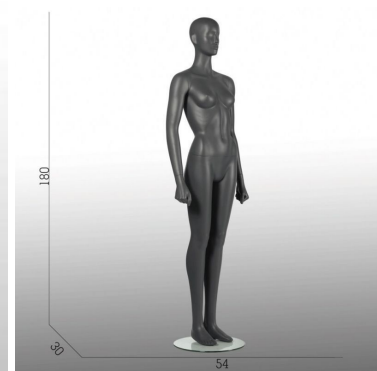

#### CARACTÉRISTIQUES

Marque	Mannequins vitrine
Base	Verre ronde
Fixation	Double fixation
Couleur	Gris
Ref	man-vit-spo-2853
ID	2853
Délai de livraison	1-5 jours ouvrés
Catégorie	Mannequin sport
Type	Mannequins vitrine

#### DESCRIPTION

**Mannequins de vitrine femme** en position athlétique. Ce mannequins sport femme est idéal pour présenter vos dernières tenues de sport, de fitness et tout autres sports avec du mouvement. Ce mannequins sport femme à les bras long du corps et les jambes alignée. Idéal pour les présentation en vitrine ou en interieur de magasin ou dans une salle de sport. Ce mannequin de couleur gris avec tête astraita est livré avec une base en verre et une double fixation.

Dimension de ce **mannequin vitrine femme fitness** :

hauteur 179 cm

largeur 54 cm

profondeur 30 cm

poitrine 88 cm

### Mannequins vitrine sport femme gris

Mannequin sport - Photo n° 1

poitrine 80 cm  
taille 54  
hanche 90 cm

CARACTÉRISTIQUES

<b>Marque</b>	Mannequins vitrine
<b>Base</b>	Verre ronde
<b>Fixation</b>	Double fixation
<b>Couleur</b>	Gris
<b>Ref</b>	man-vit-spo-2853
<b>ID</b>	2853
<b>Délai de livraison</b>	1-5 jours ouvrés
<b>Catégorie</b>	Mannequin sport
<b>Type</b>	Mannequins vitrine