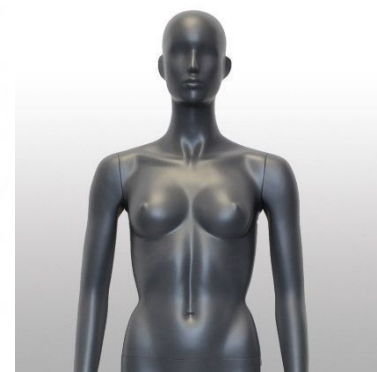

### Mannequin sport

#### CARACTÉRISTIQUES

Marque	Mannequins vitrine
Base	Verre ronde
Fixation	Double fixation
Couleur	Gris
Ref	man-vit-spo-2853
ID	2853
Délai de livraison	1-5 jours ouvrés
Catégorie	Mannequin sport
Type	Mannequins vitrine

#### DESCRIPTION

**Mannequins de vitrine femme** en position athlétique. Ce mannequins sport femme est idéal pour présenter vos dernières tenues de sport, de fitness et tout autres sports avec du mouvement. Ce mannequins sport femme à les bras long du corps et les jambes alignée. Idéal pour les présentation en vitrine ou en interieur de magasin ou dans une salle de sport. Ce mannequin de couleur gris avec tête astraita est livré avec une base en verre et une double fixation.

### Mannequin sport - Photo n° 5