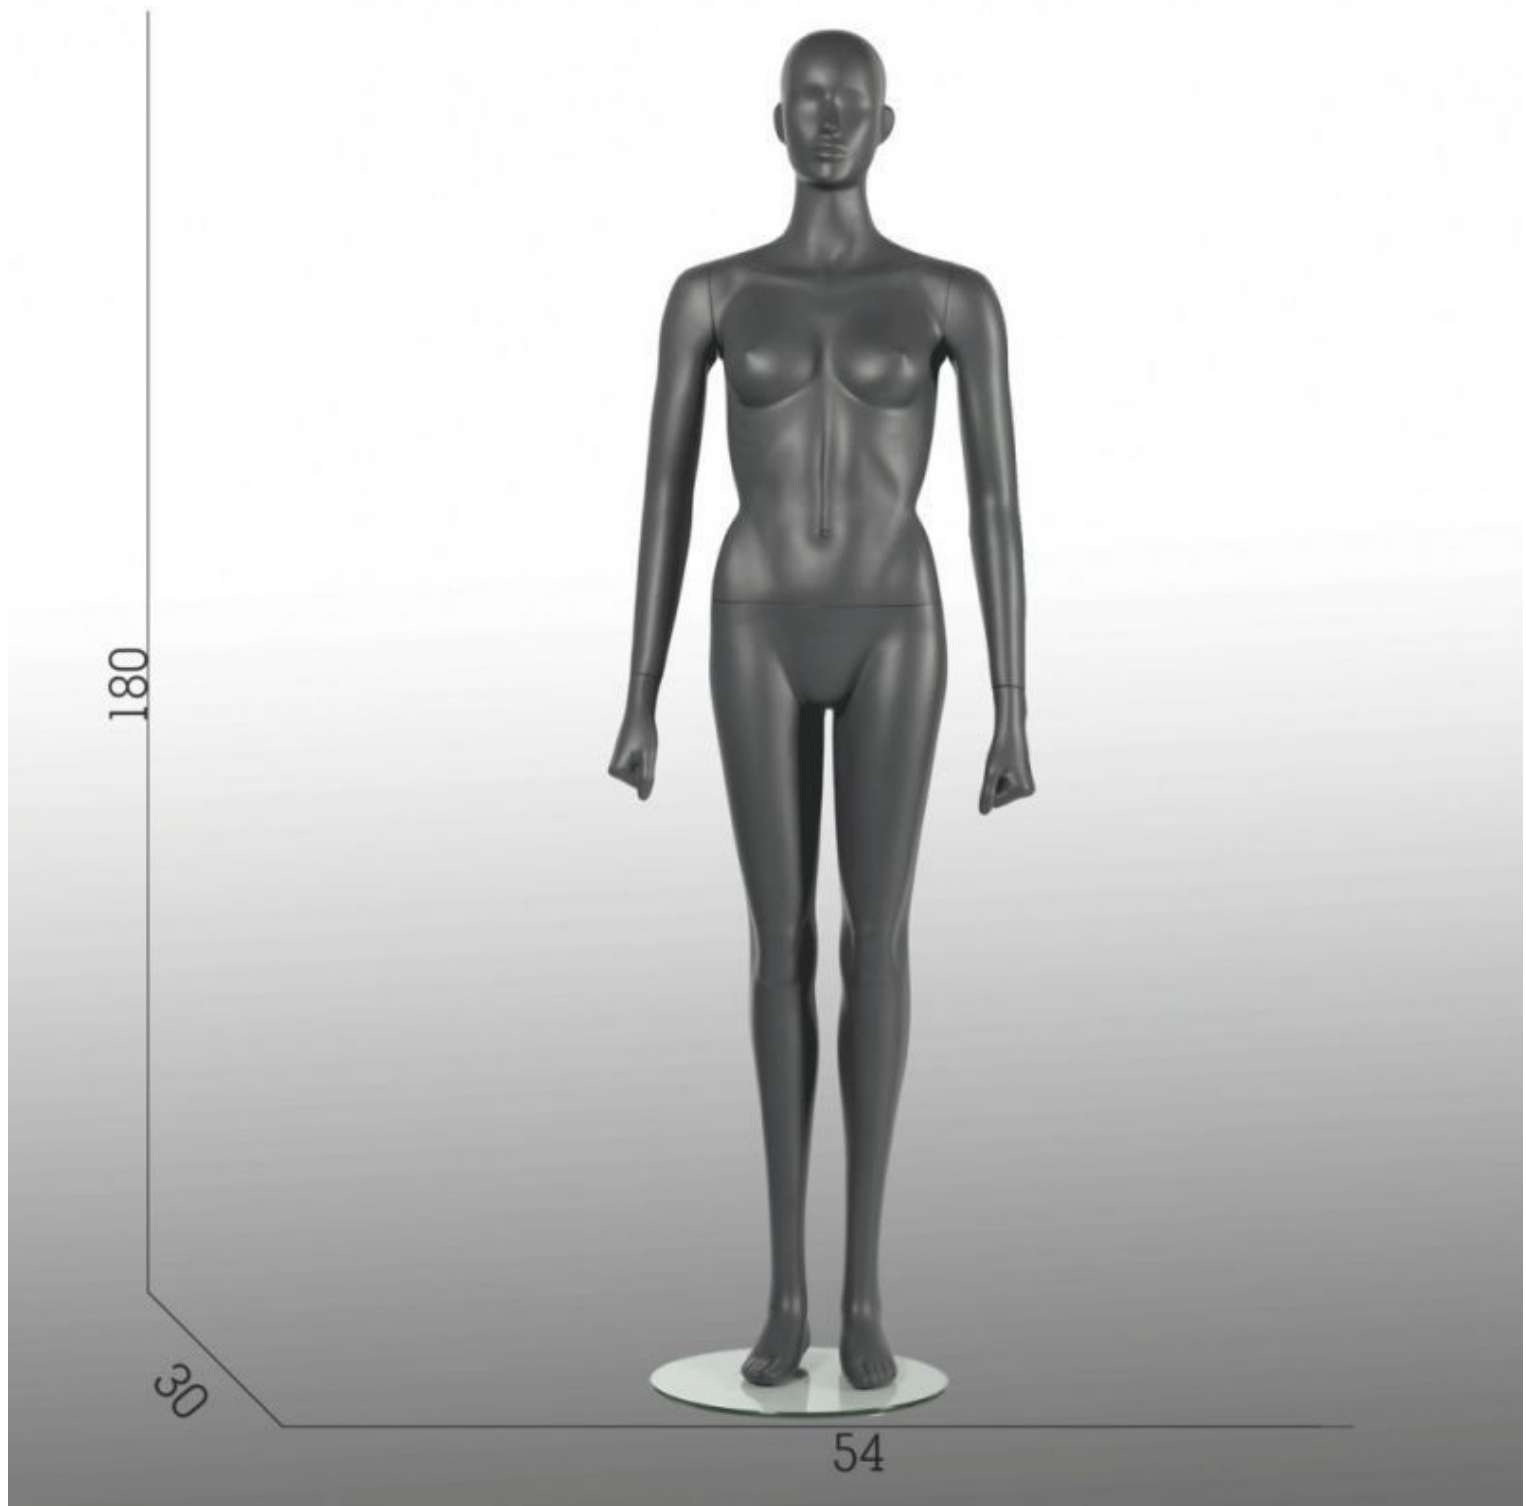

#### DESCRIPTION

**Mannequins de vitrine femme** en position athlétique. Ce mannequins sport femme est idéal pour présenter vos dernières tenues de sport, de fitness et tout autres sports avec du mouvement. Ce mannequins sport femme à les bras long du corps et les jambes alignée. Idéal pour les présentation en vitrine ou en interieur de magasin ou dans une salle de sport. Ce mannequin de couleur gris avec tête astraita est livré avec une base en verre et une double fixation.

Dimension de ce **mannequin vitrine femme fitness** :

hauteur 179 cm

largeur 54 cm

profondeur 30 cm

poitrine 88 cm

### Mannequins vitrine sport femme gris

Mannequin sport - Photo n° 1

poitrine 80 cm  
taille 54  
hanche 90 cm

CARACTÉRISTIQUES

<b>Marque</b>	Mannequins vitrine
<b>Base</b>	Verre ronde
<b>Fixation</b>	Double fixation
<b>Couleur</b>	Gris
<b>Ref</b>	man-vit-spo-2853
<b>ID</b>	2853
<b>Délai de livraison</b>	1-5 jours ouvrés
<b>Catégorie</b>	Mannequin sport
<b>Type</b>	Mannequins vitrine