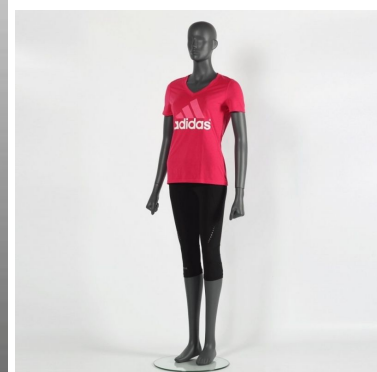

## Mannequins vitrine sport femme gris 379,00 €H.T.

### Mannequin sport

#### CARACTÉRISTIQUES

Marque	Mannequins vitrine
Base	Verre ronde
Fixation	Double fixation
Couleur	Gris
Ref	man-vit-spo-2853
ID	2853
Délai de livraison	1-5 jours ouvrés
Catégorie	Mannequin sport
Type	Mannequins vitrine

#### DESCRIPTION

**Mannequins de vitrine femme** en position athlétique. Ce mannequins sport femme est idéal pour présenter vos dernières tenues de sport, de fitness et tout autres sports avec du mouvement. Ce mannequins sport femme à les bras long du corps et les jambes alignée. Idéal pour les présentation en vitrine ou en interieur de magasin ou dans une salle de sport. Ce mannequin de couleur gris avec tête astraita est livré avec une base en verre et une double fixation.