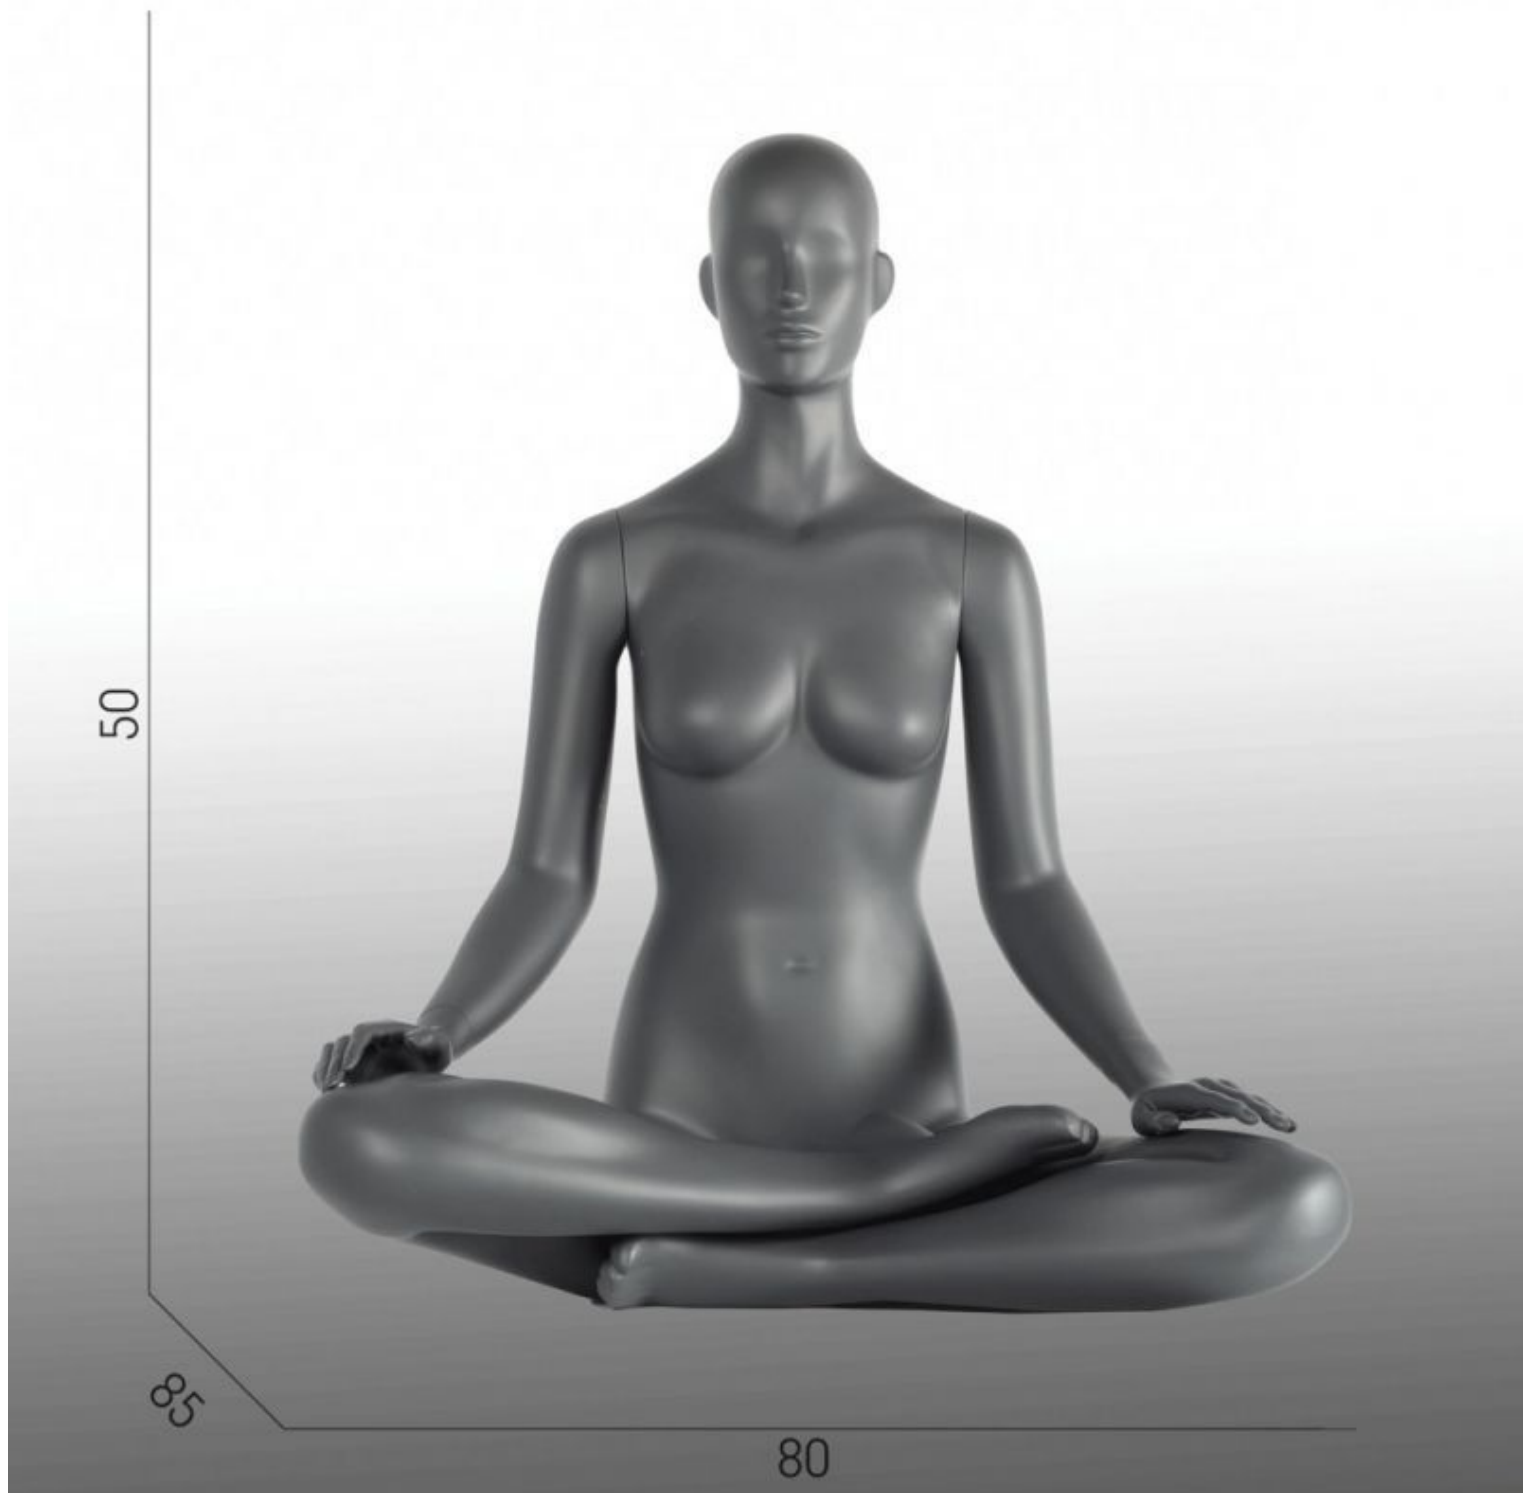

**DÉTAIL**

Mesures du mannequin vitrine femme yoga posture du lotus:  
 hauteur 95 cm  
 largeur 80 cm  
 profondeur 80 cm  
 poitrine 83 cm  
 taille 62 cm  
 taille 38  
 taille de la chaussure 9 (US) Mannequins vitrines femmes disponibles en diverses postures de yoga.  
 Pour plus d'informations nos équipements de magasin, retrouvez tous nos conseils sur Facebook et Instagram.

**DESCRIPTION**

**Mannequin vitrine femme Yoga lotus** en polyester renforcé de couleurs gris.  
 Mannequin vitrine femme pour vos tenues de yoga et vos accessoires de yoga.  
 Car le yoga une activité du corps et de l'esprit très populaire Mannequins Shopping vous propose ce mannequin vitrine qui affiche la posture du lotus pour la méditation et la respiration.

Pour plus de réalisme n'hésitez pas à utiliser un tapis de yoga avec votre mannequin vitrine femme.

**Caractéristiques du mannequin femme yoga lotus:**

Résistance souplesse  
 Matière haute de gamme  
 Support rond en verre trempé

**Mannequin vitrine femme yogis posture lotus**