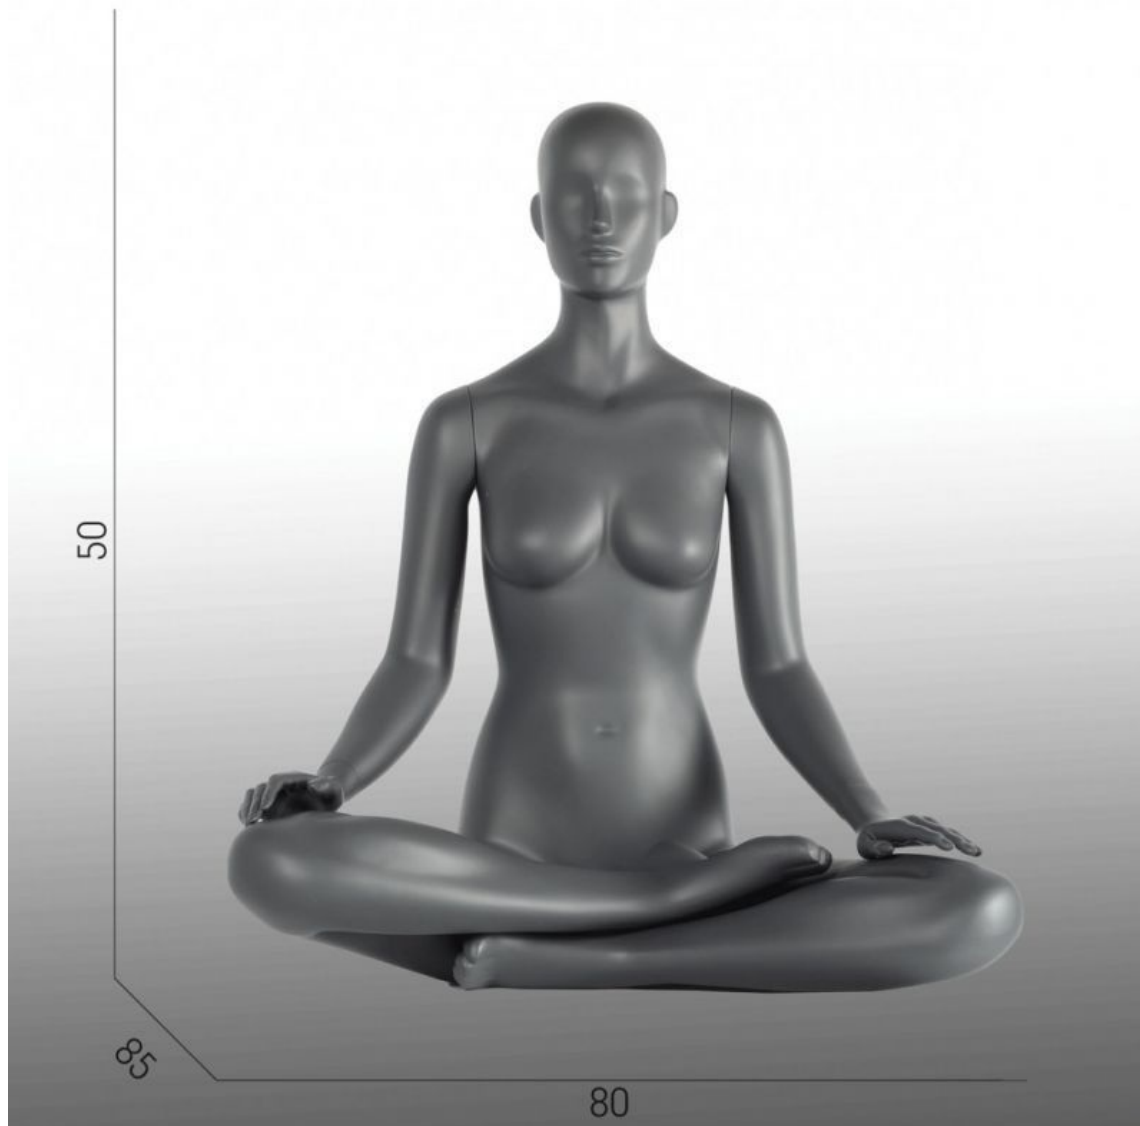

**Mannequin vitrine femme yogis posture lotus 351,12 €H.T.**  
**Mannequin sport - 12,00 % 399,00**

**CARACTÉRISTIQUES**

<b>Marque</b>	Mannequins vitrine
<b>Base</b>	Verre ronde
<b>Fixation</b>	Double fixation
<b>Couleur</b>	Gris
<b>Ref</b>	man-vit-fem-2749
<b>ID</b>	2749
<b>Délai de livraison</b>	5-10 jours ouvrés
<b>Catégorie</b>	Mannequin sport
<b>Type</b>	Mannequins vitrine

**DÉTAIL**

Mesures du mannequin vitrine femme yoga posture du lotus:  
 hauteur 95 cm  
 largeur 80 cm  
 profondeur 80 cm  
 poitrine 83 cm  
 taille 62 cm  
 taille 38  
 taille de la chaussure 9 (US) Mannequins vitrines femmes disponibles en diverses postures de yoga.  
 Pour plus d'informations nos équipements de magasin, retrouvez tous nos conseils sur Facebook et Instagram.

**DESCRIPTION**

**Mannequin vitrine femme Yoga lotus** en polyester renforcé de couleurs gris.  
 Mannequin vitrine femme pour vos tenues de yoga et vos accessoires de yoga.  
 Car le yoga une activité du corps et de l'esprit très populaire Mannequins Shopping vous propose ce mannequin vitrine qui affiche la posture du lotus pour la méditation et la respiration.

Pour plus de réalisme n'hésitez pas à utiliser un tapis de yoga avec votre mannequin vitrine femme.

**Caractéristiques du mannequin femme yoga lotus:**

Résistance souplesse  
 Matière haute de gamme  
 Support rond en verre trempé