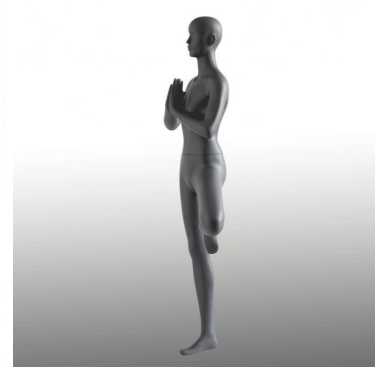

Mannequin vitrine femme yoga namaste 319,00 €H.T.

Mannequin sport

CARACTÉRISTIQUES

Marque	Mannequins vitrine
Base	Verre ronde
Fixation	Double fixation
Couleur	Gris
Ref	man-vit-fem-2751
ID	2751
Délai de livraison	5-10 jours ouvrés
Catégorie	Mannequin sport
Type	Mannequins vitrine

DÉTAIL

Mesures du mannequin yoga dans pose de l'arbre :

hauteur 178 cm
largeur 72 cm
profondeur 40 cm
poitrine 84 cm
taille 65 cm
hanche 88 cm
taille 38

taille de la chaussure 9 (US) Pour accompagner vos tenues de yoga, Mannequins Shopping vous propose divers modèles de mannequins qui affiche différentes postures de Yoga.

La rubrique Mannequin vitrine sport de chez Mannequins Shopping vous donne

DESCRIPTION

Mannequin vitrine femme qui fait du **yoga**.

Mannequin femme posture de l'arbre. **Mannequin vitrine femme yoga** qui montre les bienfaits du yoga pour que vous puissiez développer calme et concentration.

Mannequin vitrine femme solide, stable et haute gamme avec des finitions détaillées.

Caractéristiques du mannequin vitrine yoga debout en posture de l'arbre :

Matériau polyester renforcé

Gris graphite

Double fixation