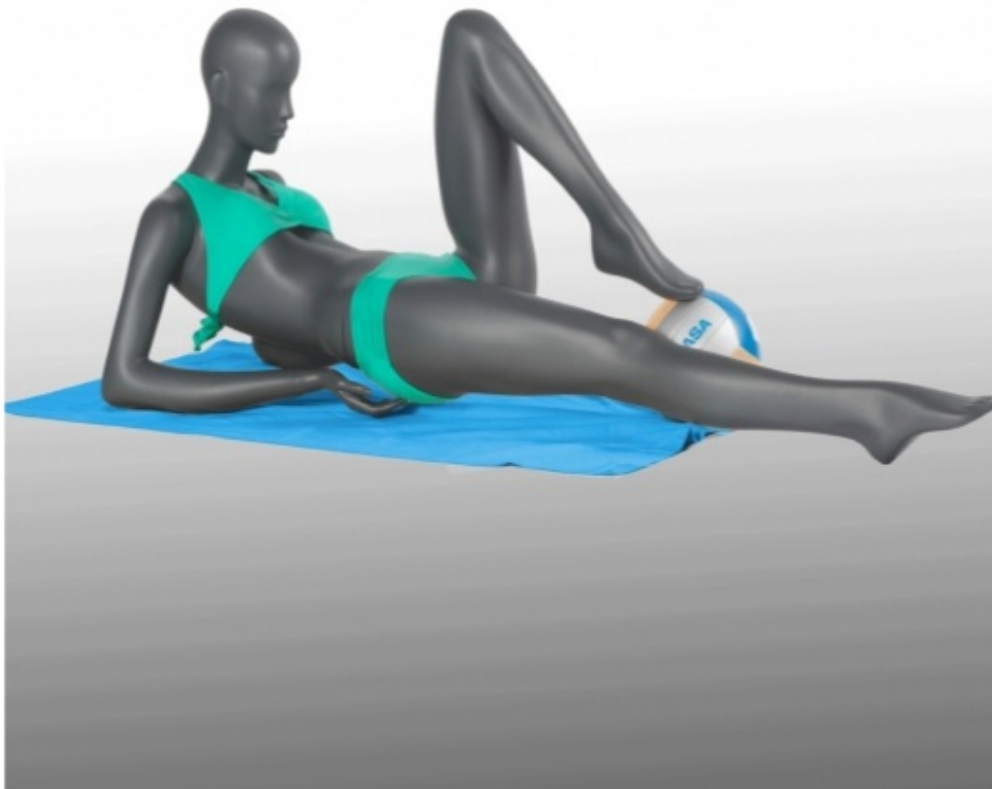

Vous pouvez à tout moment vous désinscrire.

DESCRIPTION

Mannequin vitrine femme adoptant la posture de chandelle ou sarvangasana, offrant la possibilité de personnaliser son style. Elle peut également être présentée à la plage, allongée sur une serviette de bain, jouant avec un ballon dans une pose décontractée. Ou encore, elle peut être représentée dans un sac de couchage, offrant une atmosphère décontractée. Caractéristiques du mannequin vitrine femme pour le yoga :

Vous pouvez à tout moment vous désinscrire.

Et promis vous n'envoyons que très peu de mails.

Mannequin vitrine femme yoga coloris gris

Mannequinsport - Photo n° 2

CARACTÉRISTIQUES

Marque	Mannequins vitrine
Base	
Fixation	Pas de fixation
Couleur	Gris
Ref	man-vit-fem-2752
ID	2752
Délai de livraison	1-5 jours ouvrés
Catégorie	Mannequin sport
Type	Mannequins vitrine

DÉTAIL

Mesures du mannequin vitrine femme à la plage, mannequin vitrine faisant du yoga :

hauteur 157 cm
largeur 65 cm
profondeur 58 cm
poitrine 80 cm
taille 62 cm
hanche 90 cm
taille 38

taille de la chaussure 9 (US) Inscrivez vous à la newsletter de Mannequins Shopping : vous ne recevrez que des lettres d'informations sur nos équipements de magasin.

Vous pouvez à tout moment vous désinscrire.

Et promis vous n'envoyons que très peu de mails.

Mannequin vitrine femme yoga coloris gris

Mannequin sport - Photo n° 3

CARACTÉRISTIQUES

Marque	Mannequins vitrine
Base	Pas de fixation
Fixation	Gris
Couleur	man-vit-fem-2752
Ref	2752
ID	1-5 jours ouvrés
Délai de livraison	Mannequin sport
Catégorie	Mannequins vitrine
Type	