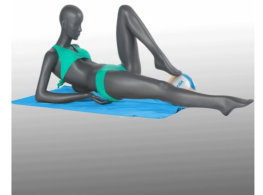

Mannequin vitrine femme yoga coloris gris 229,00 €H.T. Mannequin sport

CARACTÉRISTIQUES

Marque	Mannequins vitrine
Base	
Fixation	Pas de fixation
Couleur	Gris
Ref	man-vit-fem-2752
ID	2752
Délai de livraison	1-5 jours ouvrés
Catégorie	Mannequin sport
Type	Mannequins vitrine

DÉTAIL

Mesures du mannequin vitrine femme à la plage, mannequin vitrine faisant du yoga :

hauteur 157 cm
largeur 65 cm
profondeur 58 cm
poitrine 80 cm
taille 62 cm
hanche 90 cm
taille 38

taille de la chaussure 9 (US) Inscrivez vous à la newsletter de Mannequins Shopping : vous ne recevrez que des lettres d'informations sur nos équipements de magasin.

Vous pouvez à tout moment vous désinscrire.

DESCRIPTION

Mannequin vitrine femme adoptant la posture de chandelle ou sarvangasana, offrant la possibilité de personnaliser son style. Elle peut également être présentée à la plage, allongée sur une serviette de bain, jouant avec un ballon dans une pose décontractée. Ou encore, elle peut être représentée dans un sac de couchage, offrant une atmosphère décontractée. Caractéristiques du mannequin vitrine femme pour le yoga :