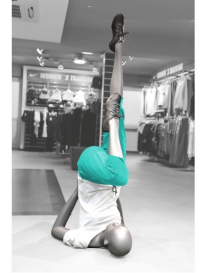

Mannequin vitrine femme yoga coloris gris 229,00 €H.T. Mannequin sport

CARACTÉRISTIQUES

Marque	Mannequins vitrine
Base	
Fixation	Pas de fixation
Couleur	Gris
Ref	man-vit-fem-2752
ID	2752
Délai de livraison	1-5 jours ouvrés
Catégorie	Mannequin sport
Type	Mannequins vitrine

DÉTAIL

Mesures du mannequin vitrine femme à la plage, mannequin vitrine faisant du yoga :

hauteur 157 cm
largeur 65 cm
profondeur 58 cm
poitrine 80 cm
taille 62 cm
hanche 90 cm
taille 38

taille de la chaussure 9 (US) Inscrivez vous à la newsletter de Mannequins Shopping : vous ne recevrez que des lettres d'informations sur nos équipements de magasin.

Vous pouvez à tout moment vous désinscrire.

DESCRIPTION

Mannequin vitrine femme adoptant la posture de chandelle ou sarvangasana, offrant la possibilité de personnaliser son style. Elle peut également être présentée à la plage, allongée sur une serviette de bain, jouant avec un ballon dans une pose décontractée. Ou encore, elle peut être représentée dans un sac de couchage, offrant une atmosphère décontractée. Caractéristiques du mannequin vitrine femme pour le yoga :